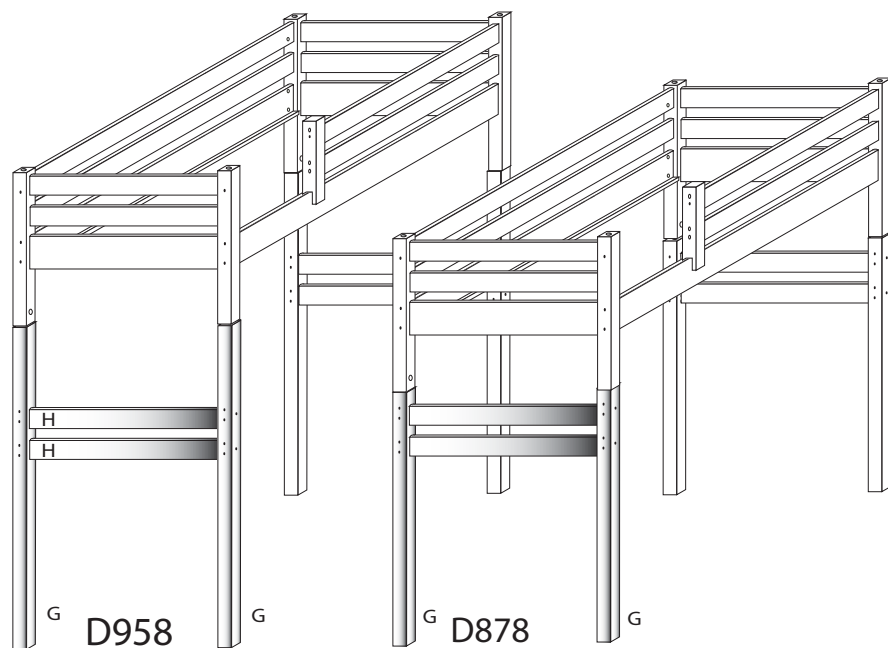

DOMINO

D 878

D 958

V případě vrzání vtačte do spoje tekuté mýdlo v poměru 1:1 s vodou. tento jev se u nábytku z masivu vyskytuje běžně.

POKYNY!

- Uvědomte si nebezpečí pádu malých dětí (do 6 let) z horní postele.
- Horní plocha matrace. nesmí přesáhnout červenou rysku na stojně zábrany.
- Maximální výška matrace pro horní lůžko je 210mm.
- Bezpečnostní požadavky dle normy ČSN EN 747-1

1/2

	1 x1 	4 x1 	5 x1 		9 x8 	12 x4
		č.4	č.5		10x50mm	6x100mm
	45 x2 	47 x2 		88 x16 		
				7mm		

pro D958

G 2x 1180x60x60

pro D878

G 2x 930x60x60

H 2x

D878