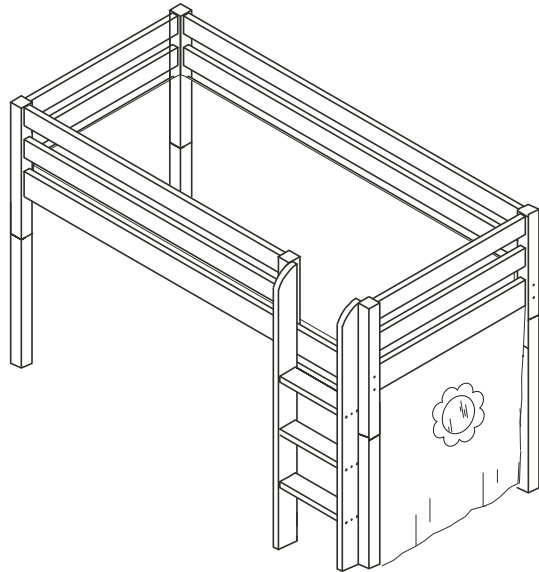

# DOMINO

D241

1/1

	 37 x 2	 241 x 2					
	4x16mm	