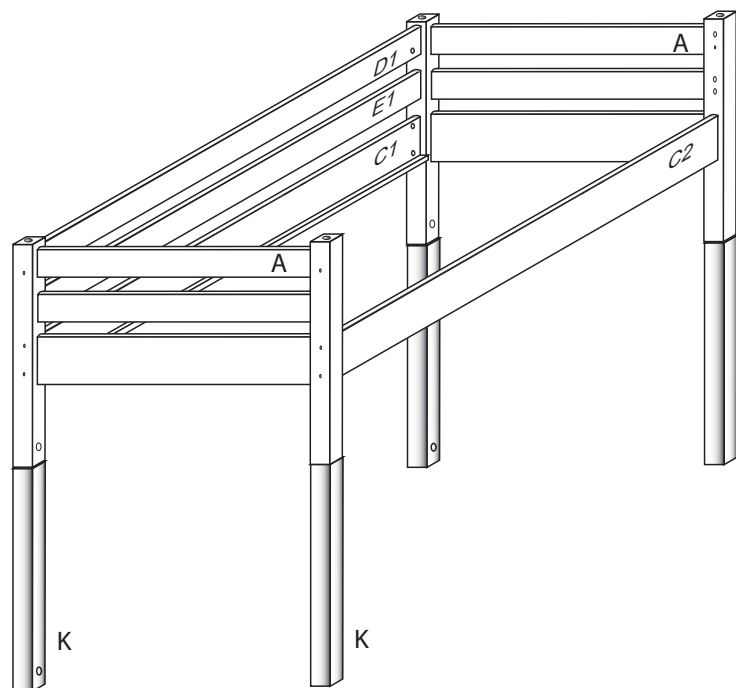

# DOMINO

č. D 905 d

V případě vrzání vtačte do spoje tekuté mýdlo v poměru 1:1 s vodou, tento jev se u nábytku z masivu vyskytuje běžně.

#### POKYNY!

- Uvědomte si nebezpečí pádu malých dětí (do 6 let) z horní postele.
- Horní plocha matrace, nesmí přesáhnout červenou rysku na stojně zábrany.
- Maximální výška matrace pro horní lůžko je 210mm.
- Bezpečnostní požadavky dle normy ČSN EN 747-1

1/2

	 1 x1	 4 x1	 5 x1			
		č.4	č.5			
 37 x4 5x30mm	 38 x2 5x60mm	 45 x4	 47 x4	 90 x4 25mm	 109 x2	 110 x2 10x50mm