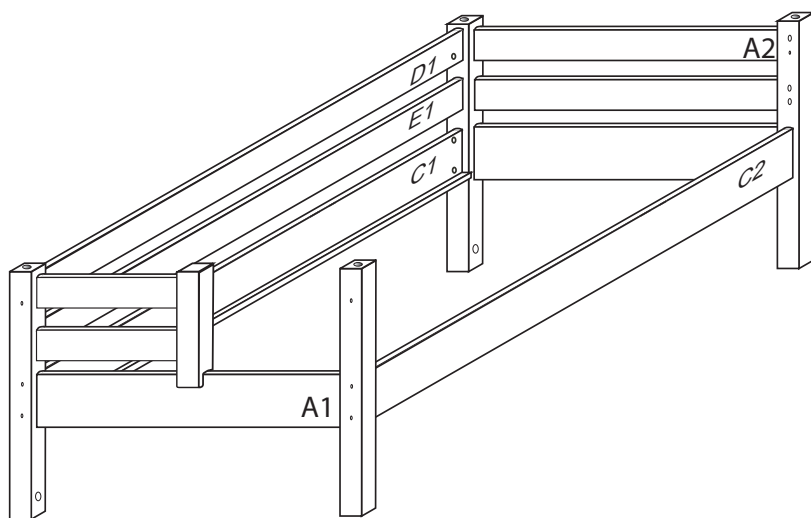

DOMINO

985x2105x680

č. D 101

V případě vrzání vtlačte do spoje tekuté mýdlo v poměru 1:1 s vodou. Tento jev se u nábytku z masivu vyskytuje běžně.

| | | | | | | |
|--|--------------|-----------------|------------------|-----------------|---|------------------|
| | 4 x1 č.4 | 9 x4 10x50mm | 12 x8 6x100mm | 29 x8 4x40mm | Komponenty jsou baleny u bočnic se zábranou | |
| | 87 x4 5mm | 88 x2 7mm | 89 x10 10mm | 90 x4 25mm | 9 x6 10x50mm | 12 x2 6x100mm |