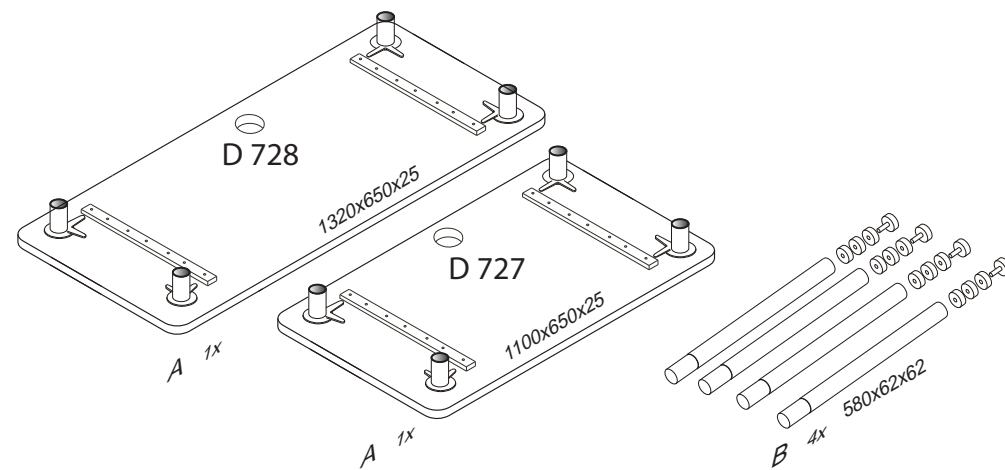

DOMINO

D 727 1110x650x605

D 728 1320x650x605

D 727
D 728

2/2

Rektifikační vložka slouží
k vyrovnání nerovností
podlahy.