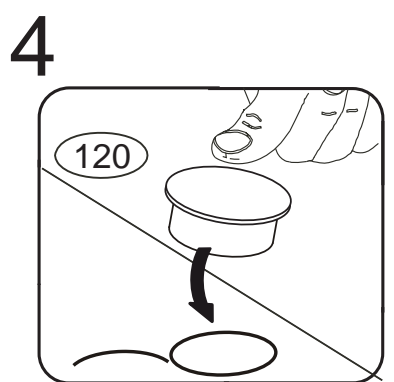

DOMINO

D 727 1110x650x605

D 728 1320x650x605

D 727
D 728

2/2

Rektifikační vložka slouží
k vyrovnání nerovností
podlahy.