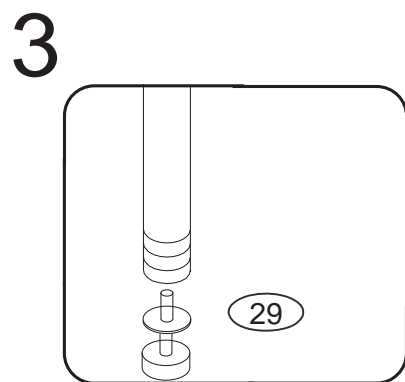

DOMINO

D 727 1110x650x605

D 728 1320x650x605

D 727
D 728

2/2

Rektifikační vložka slouží
k vyrovnání nerovností
podlahy.