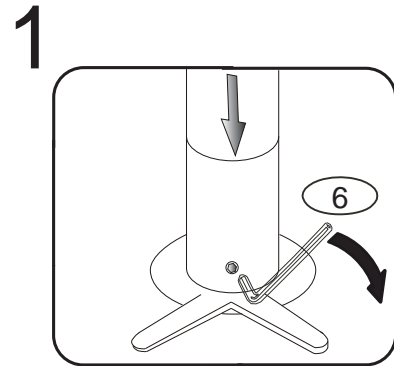

DOMINO

D 727 1110x650x605

D 728 1320x650x605

D 727
D 728

2/2

Rektifikační vložka slouží
k vyrovnání nerovností
podlahy.