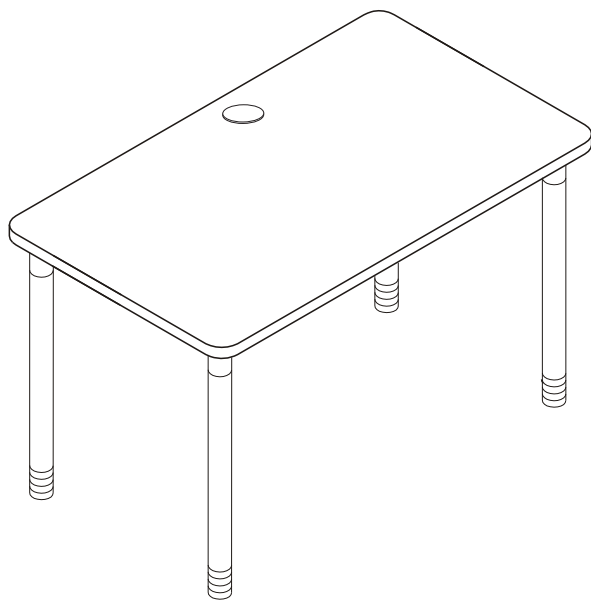

DOMINO

D 727 1110x650x605

D 728 1320x650x605

D 727
D 728

2/2

Rektifikační vložka slouží
k vyrovnání nerovností
podlahy.