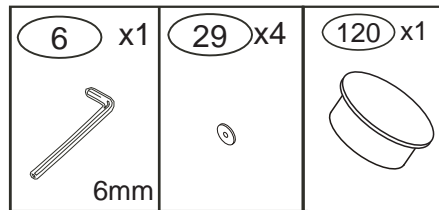

DOMINO

D 727 1110x650x605

D 728 1320x650x605

D 727
D 728

2/2

Rektifikační vložka slouží
k vyrovnání nerovností
podlahy.