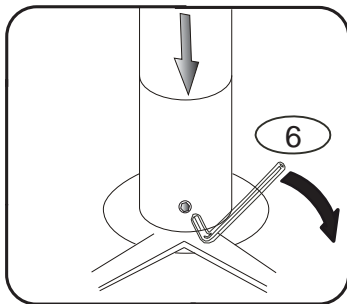

# DOMINO D 730 L/P

1320x870/650x605

 6 x1 6mm	 29 x4	 120 x1
--	--	---

D 730

1

3

4

2/2

Rektifikační vložka slouží k vyrovnání nerovností podlahy.