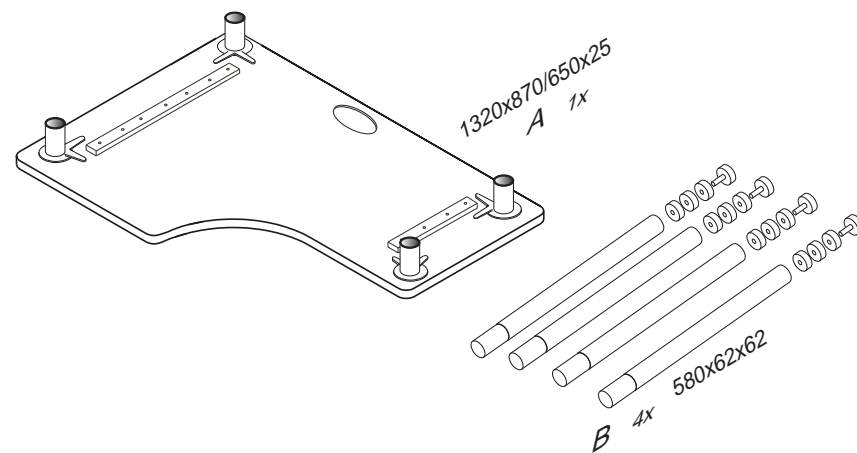

# DOMINO D 730 L/P

1320x870/650x605

 6 x1 6mm	 29 x4	 120 x1
--	--	---

D 730

1

3

4

2/2

Rektifikační vložka slouží k vyrovnání nerovností podlahy.