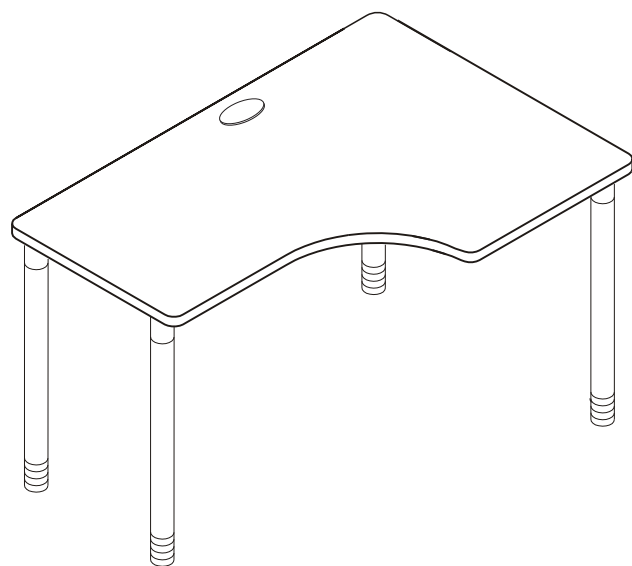

# DOMINO D 730 L/P

1320x870/650x605

 6 x1 6mm	 29 x4	 120 x1
--	--	---

D 730

1

3

4

2/2

Rektifikační vložka slouží k vyrovnání nerovností podlahy.