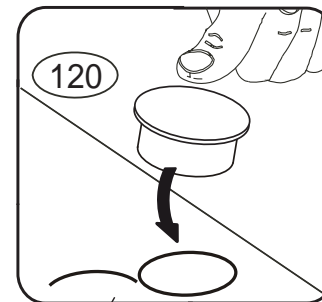

# DOMINO D 730 L/P

1320x870/650x605

 6 x1 6mm	 29 x4	 120 x1
--	--	---

D 730

1

3

4

2/2

Rektifikační vložka slouží k vyrovnání nerovností podlahy.