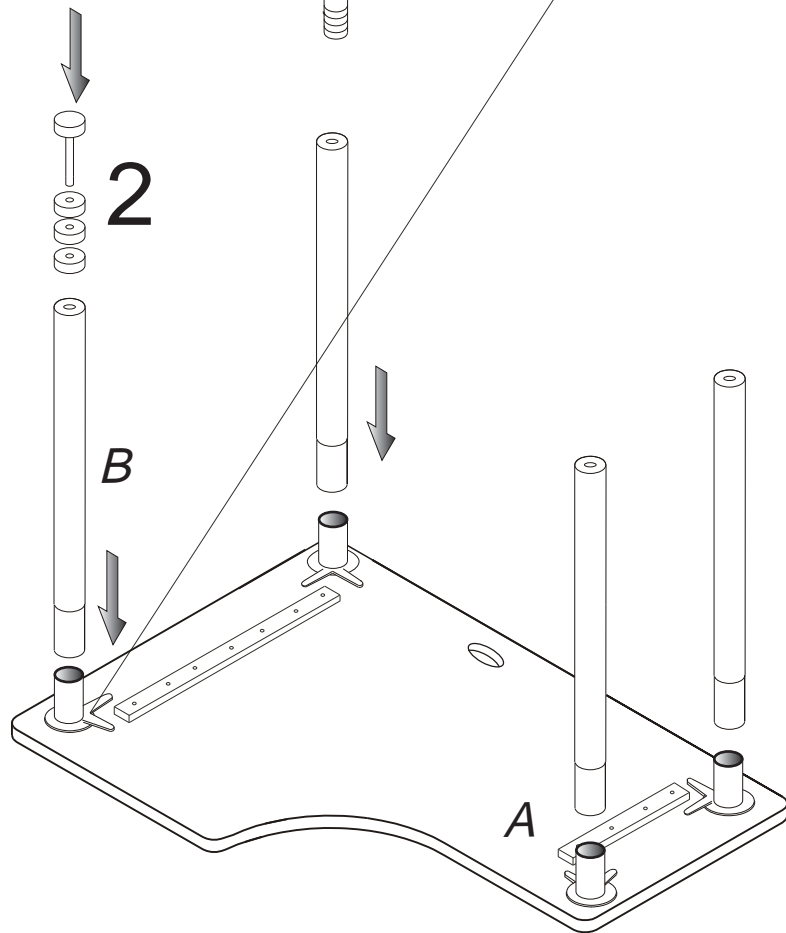

# DOMINO D 730 L/P

1320x870/650x605

 6 x1 6mm	 29 x4	 120 x1
--	--	---

D 730

1

3

4

2/2

Rektifikační vložka slouží k vyrovnání nerovností podlahy.