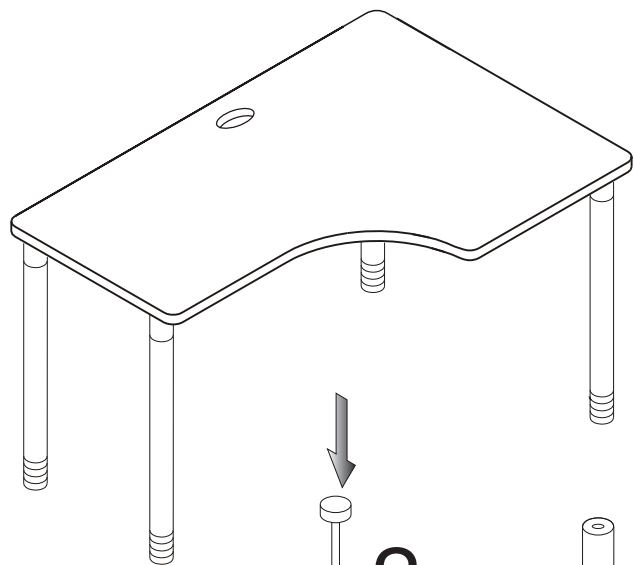

# DOMINO D 730 L/P

1320x870/650x605

 6 x1 6mm	 29 x4	 120 x1
--	--	---

D 730

1

3

4

2/2

Rektifikační vložka slouží k vyrovnání nerovností podlahy.