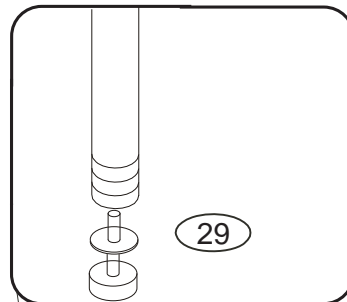

# DOMINO D 730 L/P

1320x870/650x605

 6 x1 6mm	 29 x4	 120 x1
--	--	---

D 730

1

3

4

2/2

Rektifikační vložka slouží k vyrovnání nerovností podlahy.