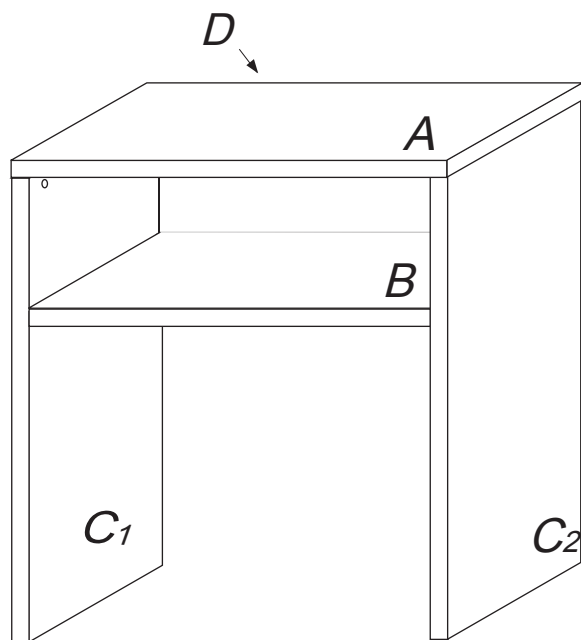

# Noční stolek s policí

450x400x300

č. 212/B

	3 x1 4mm	9 x8 8x35mm			
	60 x12 15mm	61 x12 DU 232			92 x25 1,4x20mm

212/B

2/2