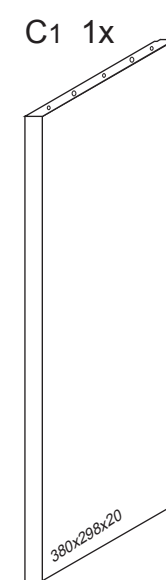

# Noční stolek s policí

450x400x300

č. 212/B

	3 x1 4mm	9 x8 8x35mm			
	60 x12 15mm	61 x12 DU 232			92 x25 1,4x20mm

212/B

2/2