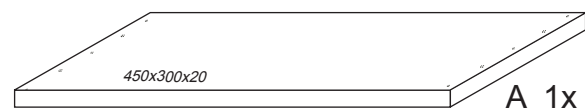

# Noční stolek s policí

450x400x300

č. 212/B

	3 x1 4mm	9 x8 8x35mm			
	60 x12 15mm	61 x12 DU 232			92 x25 1,4x20mm

212/B

2/2