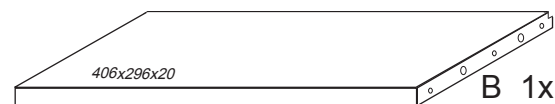

# Noční stolek s policí

450x400x300

č. 212/B

	3 x1 4mm	9 x8 8x35mm			
	60 x12 15mm	61 x12 DU 232			92 x25 1,4x20mm

212/B

2/2