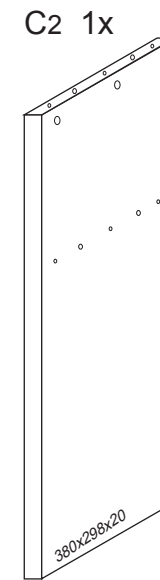

# Noční stolek s policí

450x400x300

č. 212/B

	3 x1 4mm	9 x8 8x35mm			
	60 x12 15mm	61 x12 DU 232			92 x25 1,4x20mm

212/B

2/2