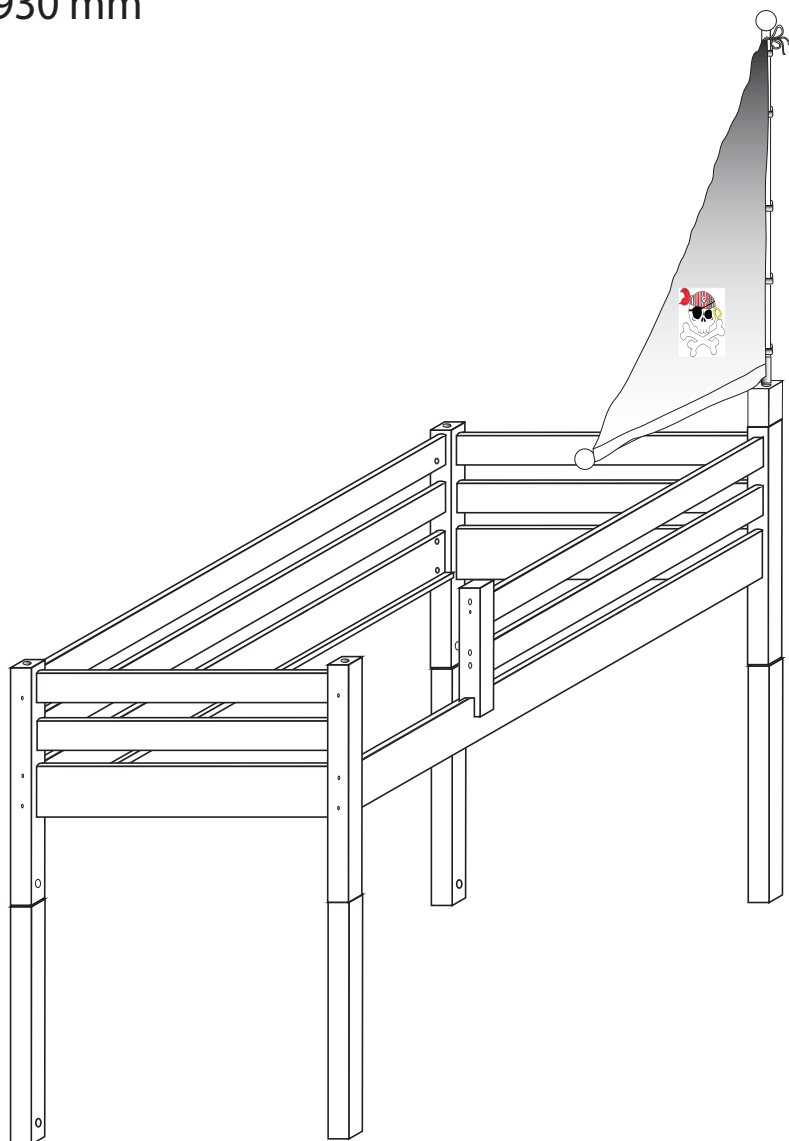

DOMINO

D 260 PT2

710x930 mm

1/2

	 4 x1 č.4	 5 x1 č.5	 6 x1	 22 x2 3x16mm		
 45 x1	 47 x1 13601	 71 x2 7x50mm	 87 x2	 90 x1 25mm	 160 x1	
 161 x1	 162 x2	 163 x1	 730mm			
		 164 x1	 1050mm			

D260 PT2

2/2