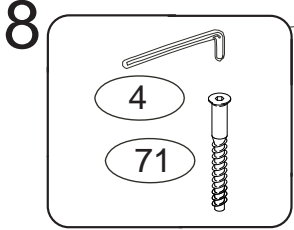

VARIO

K 860-BC

1400x773x707

	3 x1 	4 x1 	6 x68 	22 x6 	23 x18 	29 x12
28 x3 	43 x18 	60 x28 	61 x28 	67 x16 	68 x18 	69 x18
70 x12 	71 x21 	80+81 x3 	92 x50 	102 x3 	103 x2 	

Pro snazší otevírání zásuvek vyjměte gumový doraz pojezdu.

Přední hrana výsuvu musí být zároveň s přední hranou C2

11

12

13

15

14

17

16