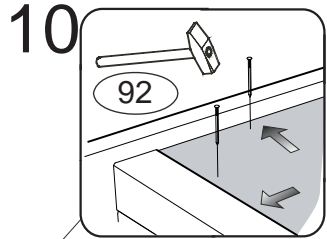

Pro snazší otevírání zásuvek vyjměte gumový doraz pojezdu.

Přední hrana výsuvu musí být zároveň s přední hranou C2