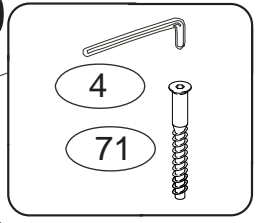

11

12

13

15

14

17

16

18

19

20

21