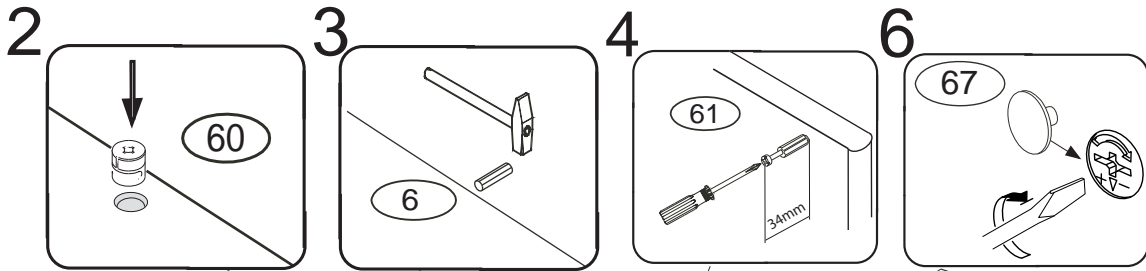

VARIO

K 860-BC

1400x773x707

	3 x1 	4 x1 	6 x68 	22 x6 	23 x18 	29 x12
28 x3 	43 x18 	60 x28 	61 x28 	67 x16 	68 x18 	69 x18
70 x12 	71 x21 	80+81 x3 	92 x50 	102 x3 	103 x2 	

Pro snazší otevírání zásuvek vyjměte gumový doraz pojezdu.

Přední hrana výsuvu musí být zároveň s přední hranou C2

11

12

13

15

14

17

16