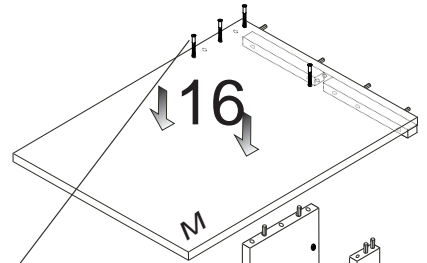

VARIO

K 860-BC

1400x773x707

	3 x1 	4 x1 	6 x68 	22 x6 	23 x18 	29 x12
28 x3 	43 x18 	60 x28 	61 x28 	67 x16 	68 x18 	69 x18
70 x12 	71 x21 	80+81 x3 	92 x50 	102 x3 	103 x2 	

Pro snazší otevírání zásuvek vyjměte gumový doraz pojezdu.

Přední hrana výsuvu musí být zároveň s přední hranou C2

11

12

13

15

14

17

16