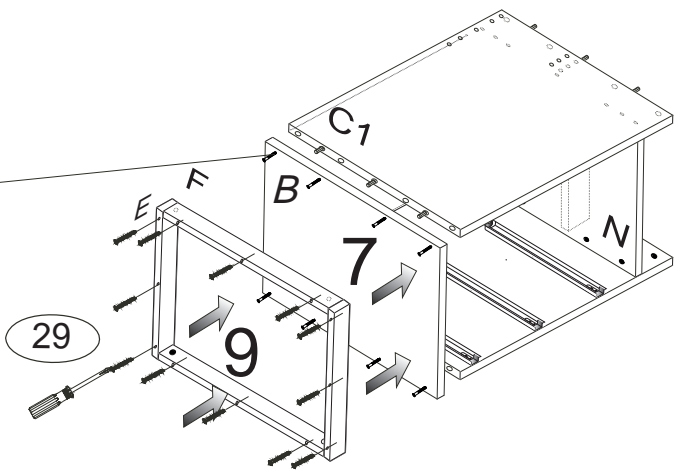

VARIO

K 860-BC

1400x773x707

	3 x1 	4 x1 	6 x68 	22 x6 	23 x18 	29 x12
28 x3 	43 x18 	60 x28 	61 x28 	67 x16 	68 x18 	69 x18
70 x12 	71 x21 	80+81 x3 	92 x50 	102 x3 	103 x2 	

Pro snazší otevírání zásuvek vyjměte gumový doraz pojezdu.

Přední hrana výsuvu musí být zároveň s přední hranou C2

11

12

13

15

14

17

16