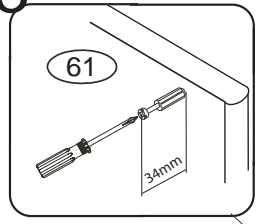

VARIO

K 860-BC

1400x773x707

	3 x1 	4 x1 	6 x68 	22 x6 	23 x18 	29 x12
28 x3 	43 x18 	60 x28 	61 x28 	67 x16 	68 x18 	69 x18
70 x12 	71 x21 	80+81 x3 	92 x50 	102 x3 	103 x2 	

Pro snazší otevírání zásuvek vyjměte gumový doraz pojezdu.

Přední hrana výsuvu musí být zároveň s přední hranou C2

11

12

13

15

14

17

16