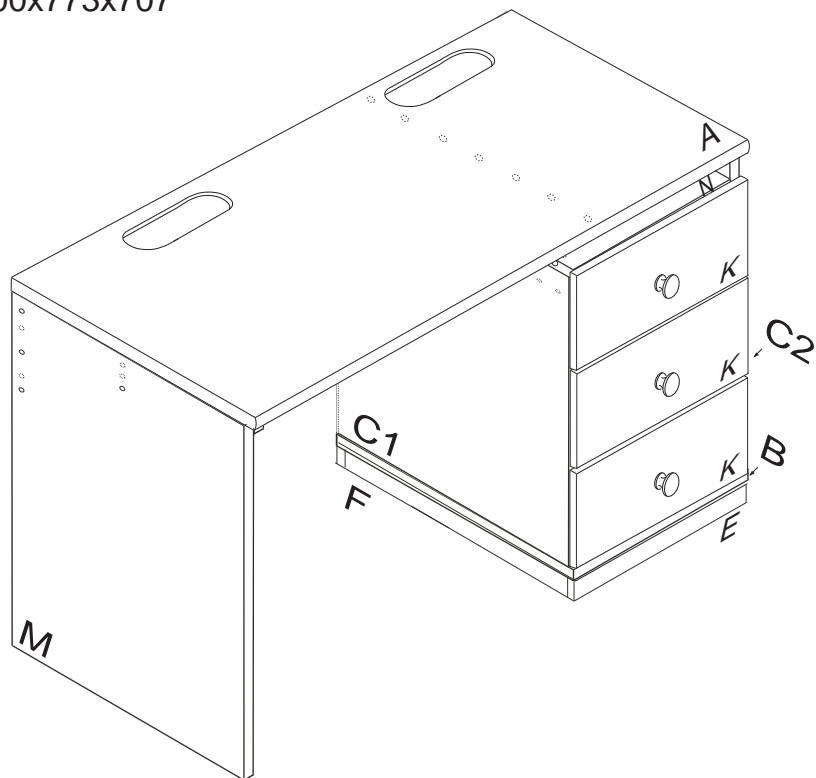

VARIO

K 860-BC

1400x773x707

	3 x1 	4 x1 	6 x68 	22 x6 	23 x18 	29 x12
28 x3 	43 x18 	60 x28 	61 x28 	67 x16 	68 x18 	69 x18
70 x12 	71 x21 	80+81 x3 	92 x50 	102 x3 	103 x2 	

Pro snazší otevírání zásuvek vyjměte gumový doraz pojezdu.

Přední hrana výsuvu musí být zároveň s přední hranou C2

11

12

13

15

14

17

16