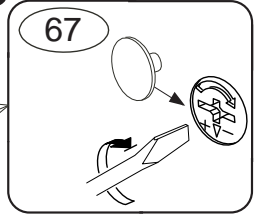

11

12

13

15

14

17

16

18

19

20

21