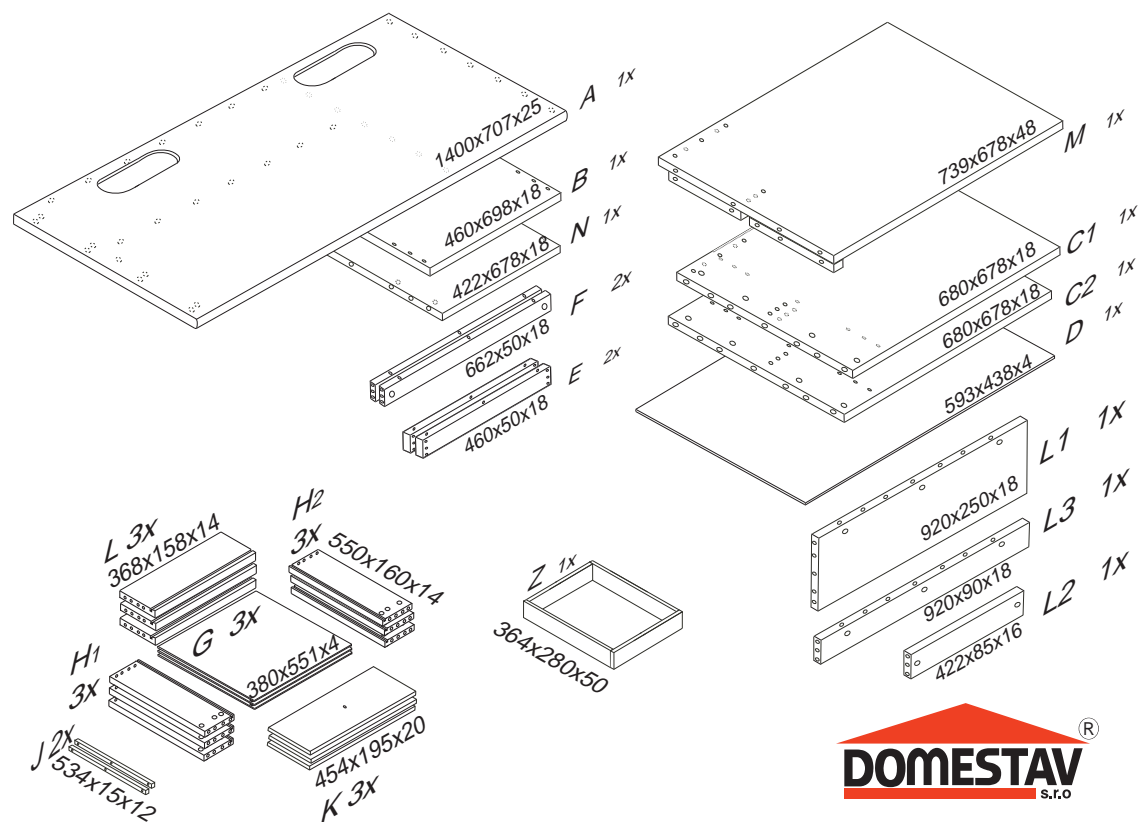

VARIO

K 860-BC

1400x773x707

	3 x1 	4 x1 	6 x68 	22 x6 	23 x18 	29 x12
28 x3 	43 x18 	60 x28 	61 x28 	67 x16 	68 x18 	69 x18
70 x12 	71 x21 	80+81 x3 	92 x50 	102 x3 	103 x2 	

Pro snazší otevírání zásuvek vyjměte gumový doraz pojezdu.

Přední hrana výsuvu musí být zároveň s přední hranou C2

11

12

13

15

14

17

16

18

19

20

21