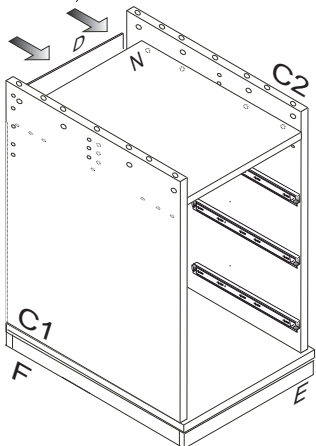

VARIO

K 860-BC

1400x773x707

	3 x1 	4 x1 	6 x68 	22 x6 	23 x18 	29 x12
28 x3 	43 x18 	60 x28 	61 x28 	67 x16 	68 x18 	69 x18
70 x12 	71 x21 	80+81 x3 	92 x50 	102 x3 	103 x2 	

Pro snazší otevírání zásuvek vyjměte gumový doraz pojezdu.

Přední hrana výsuvu musí být zároveň s přední hranou C2

11

12

13

15

14

17

16