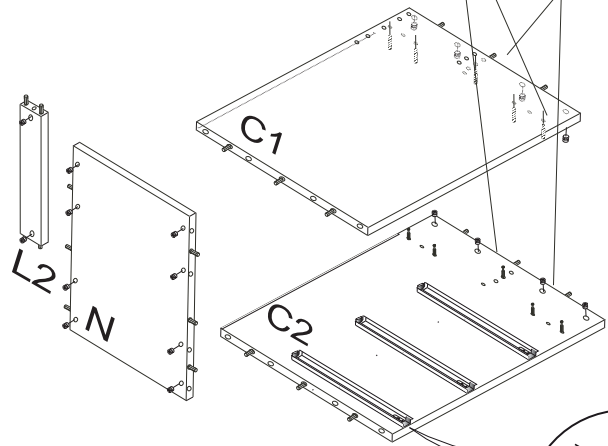

VARIO

K 860-BC

1400x773x707

	3 x1 	4 x1 	6 x68 	22 x6 	23 x18 	29 x12
28 x3 	43 x18 	60 x28 	61 x28 	67 x16 	68 x18 	69 x18
70 x12 	71 x21 	80+81 x3 	92 x50 	102 x3 	103 x2 	

Pro snazší otevírání zásuvek vyjměte gumový doraz pojezdu.

Přední hrana výsuvu musí být zároveň s přední hranou C2

11

12

13

15

14

17

16