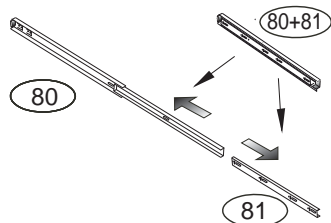

VARIO

K 860-BC

1400x773x707

	3 x1 	4 x1 	6 x68 	22 x6 	23 x18 	29 x12
28 x3 	43 x18 	60 x28 	61 x28 	67 x16 	68 x18 	69 x18
70 x12 	71 x21 	80+81 x3 	92 x50 	102 x3 	103 x2 	

Pro snazší otevírání zásuvek vyjměte gumový doraz pojezdu.

Přední hrana výsuvu musí být zároveň s přední hranou C2

11

12

13

15

14

17

16