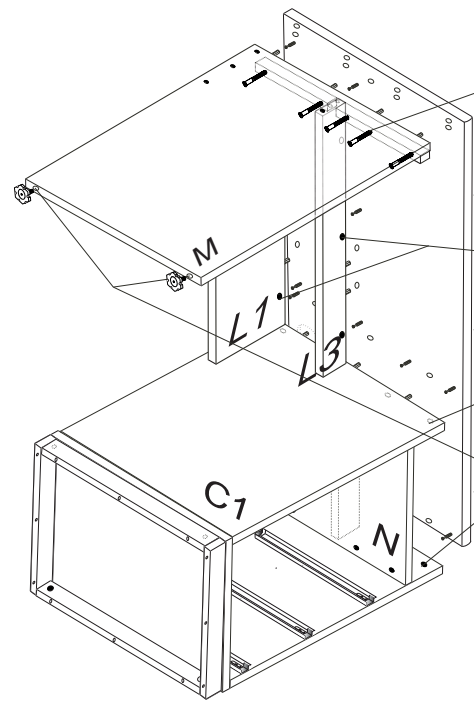

11

12

13

15

14

17

16

18

19

20

21