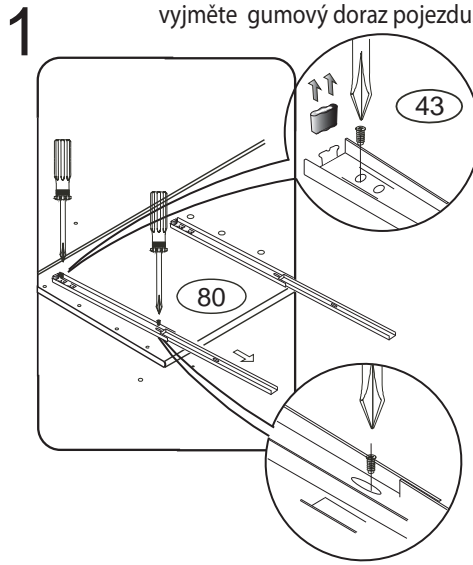

VARIO

K 860-BC

1400x773x707

	3 x1 	4 x1 	6 x68 	22 x6 	23 x18 	29 x12
28 x3 	43 x18 	60 x28 	61 x28 	67 x16 	68 x18 	69 x18
70 x12 	71 x21 	80+81 x3 	92 x50 	102 x3 	103 x2 	

Pro snazší otevírání zásuvek vyjměte gumový doraz pojezdu.

Přední hrana výsuvu musí být zároveň s přední hranou C2

11

12

13

15

14

17

16