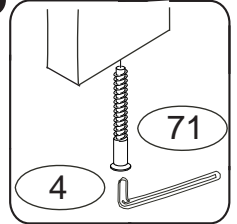

VARIO

K 860-BC

1400x773x707

	3 x1 	4 x1 	6 x68 	22 x6 	23 x18 	29 x12
28 x3 	43 x18 	60 x28 	61 x28 	67 x16 	68 x18 	69 x18
70 x12 	71 x21 	80+81 x3 	92 x50 	102 x3 	103 x2 	

Pro snazší otevírání zásuvek vyjměte gumový doraz pojezdu.

Přední hrana výsuvu musí být zároveň s přední hranou C2

11

12

13

15

14

17

16