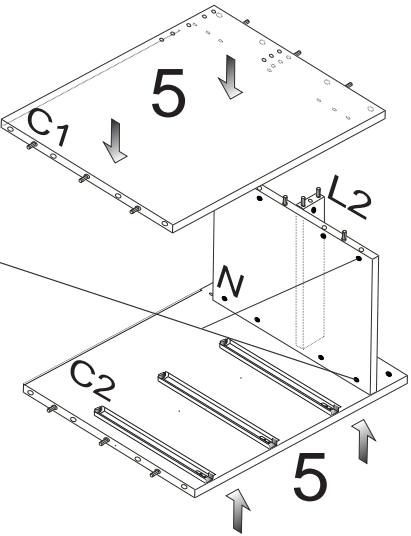

VARIO

K 860-BC

1400x773x707

	3 x1 	4 x1 	6 x68 	22 x6 	23 x18 	29 x12
28 x3 	43 x18 	60 x28 	61 x28 	67 x16 	68 x18 	69 x18
70 x12 	71 x21 	80+81 x3 	92 x50 	102 x3 	103 x2 	

Pro snazší otevírání zásuvek vyjměte gumový doraz pojezdu.

Přední hrana výsuvu musí být zároveň s přední hranou C2

11

12

13

15

14

17

16