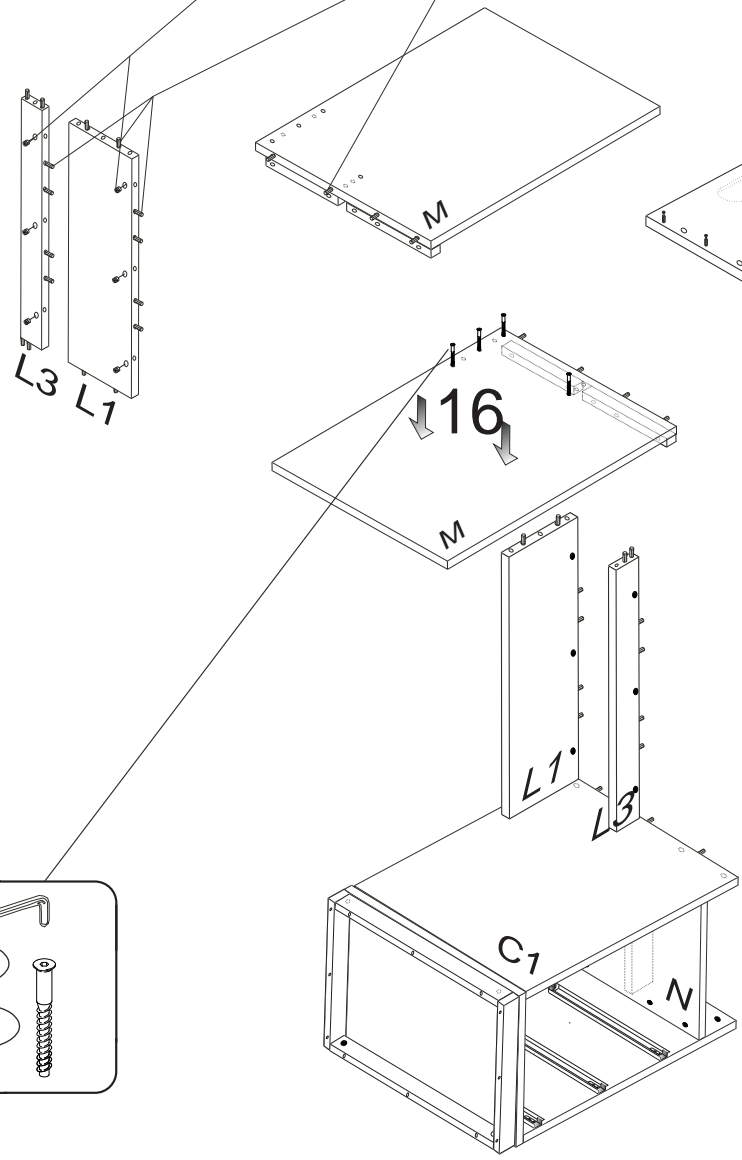

VARIO

K 860-BC

1400x773x707

	3 x1 	4 x1 	6 x68 	22 x6 	23 x18 	29 x12
28 x3 	43 x18 	60 x28 	61 x28 	67 x16 	68 x18 	69 x18
70 x12 	71 x21 	80+81 x3 	92 x50 	102 x3 	103 x2 	

Pro snazší otevírání zásuvek vyjměte gumový doraz pojezdu.

Přední hrana výsuvu musí být zároveň s přední hranou C2

11

12

13

15

14

17

16

18

19

20

21