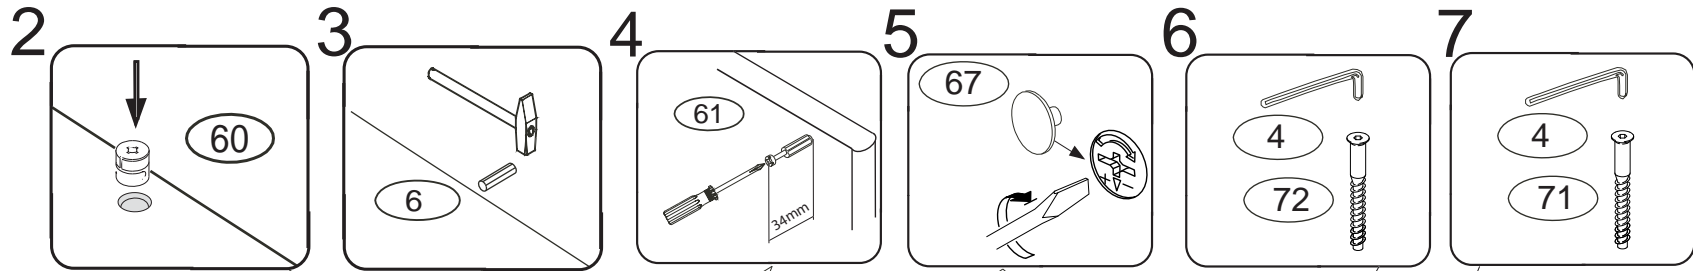

VARIO

K 805-BC

900x587x890

1/3

	3 x1	4 x1	6 x71	23 x24	29 x12	28 x4
	3mm	4mm	8x35mm	3,5x12mm	4x40mm	M4x30mm
43 x24	60 x16	61 x16	67 x12	68 x24	69 x24	x12
EU 6x16mm	15mm	DU 2	12mm	DU 1		
70 x24	71 x12		80+81 x4		92 x40	102 x4
5x40mm	7x50mm		550mm		1,4x20mm	

1 Pro snazší otevírání zásuvek vyjměte gumový doraz pojezdu.

Přední hrana výsuvu musí být zároveň s přední hranou C