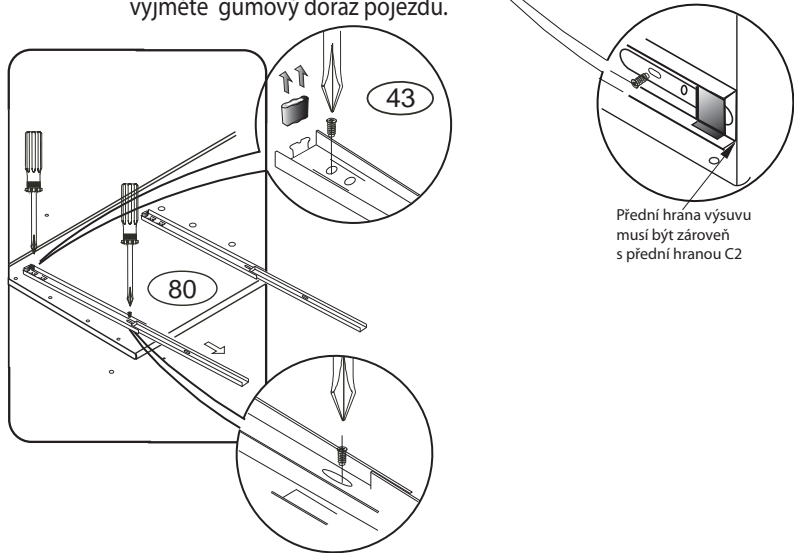

VARIO

K 805-BC

900x587x890

1/3

	3 x1	4 x1	6 x71	23 x24	29 x12	28 x4
	3mm	4mm	8x35mm	3,5x12mm	4x40mm	M4x30mm
43 x24	60 x16	61 x16	67 x12	68 x24	69 x24	x12
EU 6x16mm	15mm	DU 2	12mm	DU 1		
70 x24	71 x12		80+81 x4		92 x40	102 x4
5x40mm	7x50mm		550mm		1,4x20mm	

1 Pro snazší otevírání zásuvek vyjměte gumový doraz pojezdu.

Přední hrana výsuvu musí být zároveň s přední hranou C