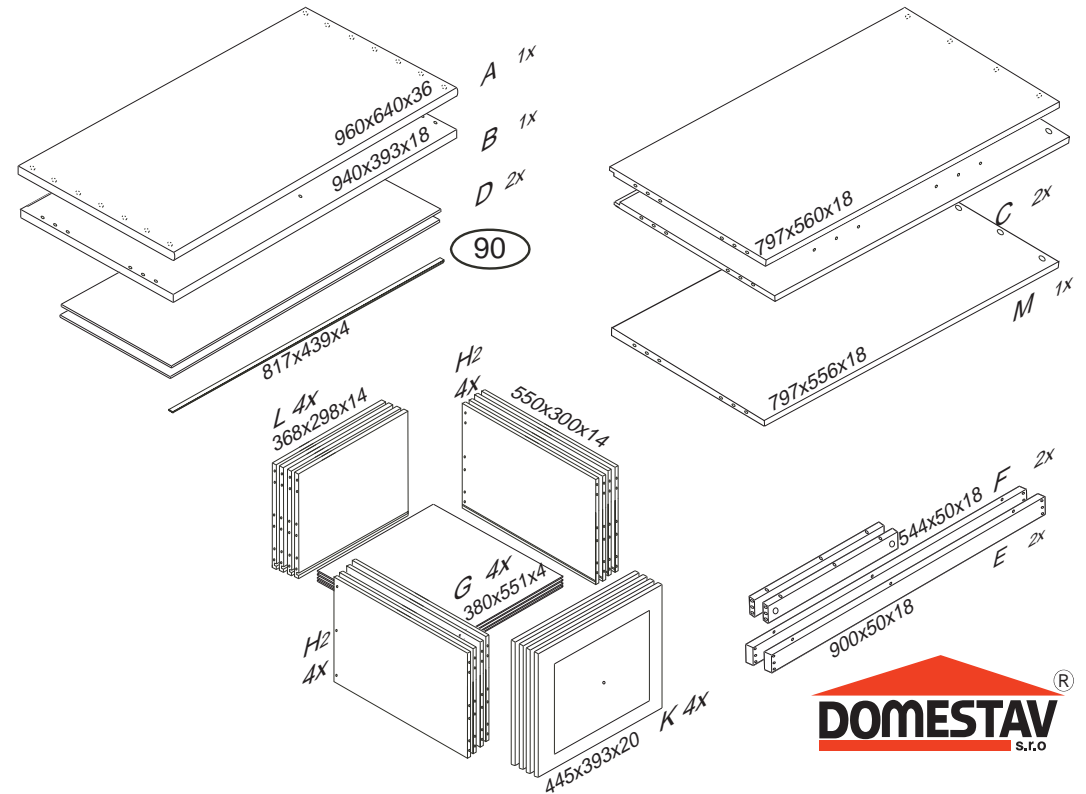

VARIO

K 805-BC

900x587x890

1/3

	3 x1	4 x1	6 x71	23 x24	29 x12	28 x4
	3mm	4mm	8x35mm	3,5x12mm	4x40mm	M4x30mm
43 x24	60 x16	61 x16	67 x12	68 x24	69 x24	x12
EU 6x16mm	15mm	DU 2	12mm	DU 1		
70 x24	71 x12		80+81 x4		92 x40	102 x4
5x40mm	7x50mm		550mm		1,4x20mm	

1 Pro snazší otevírání zásuvek vyjměte gumový doraz pojezdu.

Přední hrana výsuvu musí být zároveň s přední hranou C