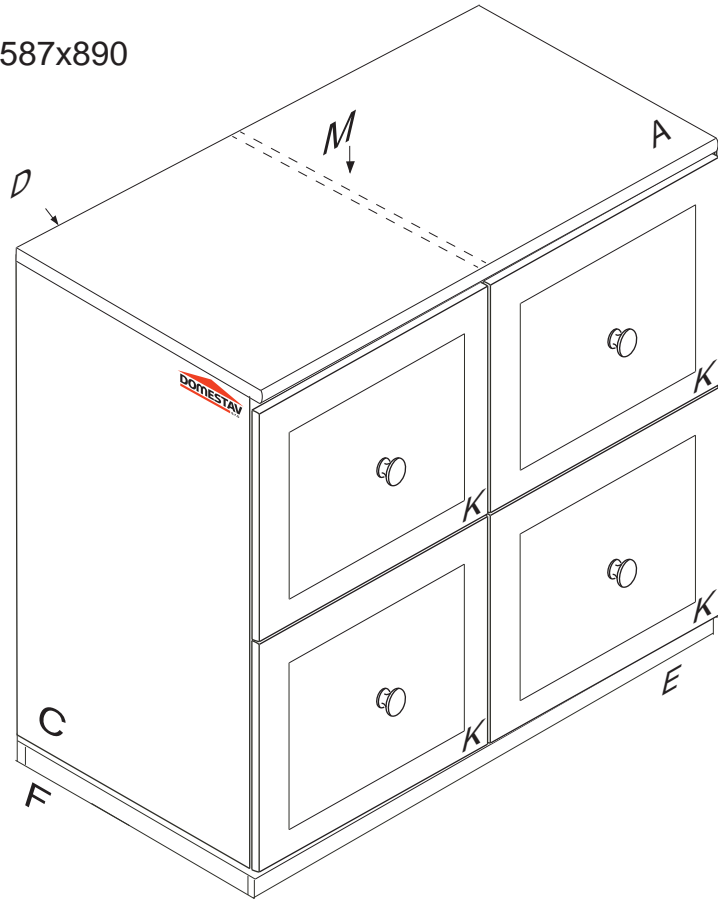

VARIO

K 805-BC

900x587x890

1/3

	3 x1	4 x1	6 x71	23 x24	29 x12	28 x4
	3mm	4mm	8x35mm	3,5x12mm	4x40mm	M4x30mm
43 x24	60 x16	61 x16	67 x12	68 x24	69 x24	x12
EU 6x16mm	15mm	DU 2	12mm	DU 1		
70 x24	71 x12		80+81 x4		92 x40	102 x4
5x40mm	7x50mm		550mm		1,4x20mm	

1 Pro snazší otevírání zásuvek vyjměte gumový doraz pojezdu.

Přední hrana výsuvu musí být zároveň s přední hranou C