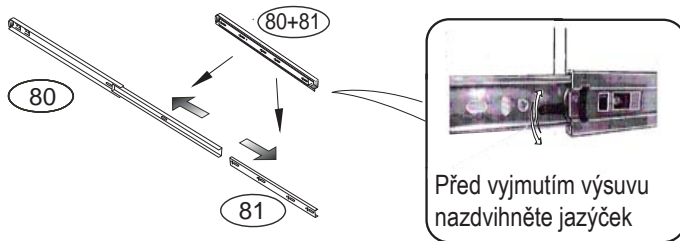

VARIO

K 805-BC

900x587x890

1/3

	3 x1	4 x1	6 x71	23 x24	29 x12	28 x4
	3mm	4mm	8x35mm	3,5x12mm	4x40mm	M4x30mm
43 x24	60 x16	61 x16	67 x12	68 x24	69 x24	x12
EU 6x16mm	15mm	DU 2	12mm	DU 1		
70 x24	71 x12		80+81 x4		92 x40	102 x4
5x40mm	7x50mm		550mm		1,4x20mm	

1 Pro snazší otevírání zásuvek vyjměte gumový doraz pojezdu.

Přední hrana výsuvu musí být zároveň s přední hranou C