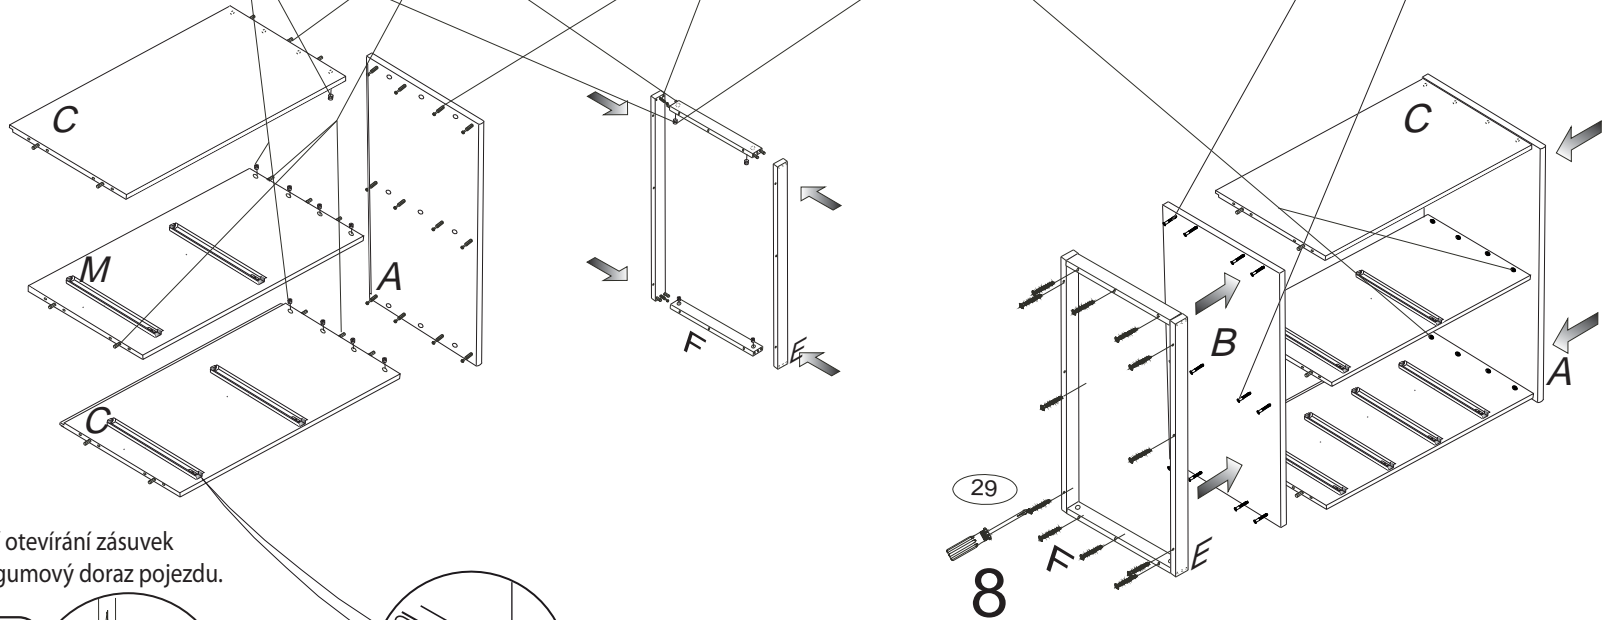

VARIO

K 805-BC

900x587x890

1/3

	3 x1	4 x1	6 x71	23 x24	29 x12	28 x4
	3mm	4mm	8x35mm	3,5x12mm	4x40mm	M4x30mm
43 x24	60 x16	61 x16	67 x12	68 x24	69 x24	x12
EU 6x16mm	15mm	DU 2	12mm	DU 1		
70 x24	71 x12		80+81 x4		92 x40	102 x4
5x40mm	7x50mm		550mm		1,4x20mm	

1 Pro snazší otevírání zásuvek vyjměte gumový doraz pojezdu.

Přední hrana výsuvu musí být zároveň s přední hranou C