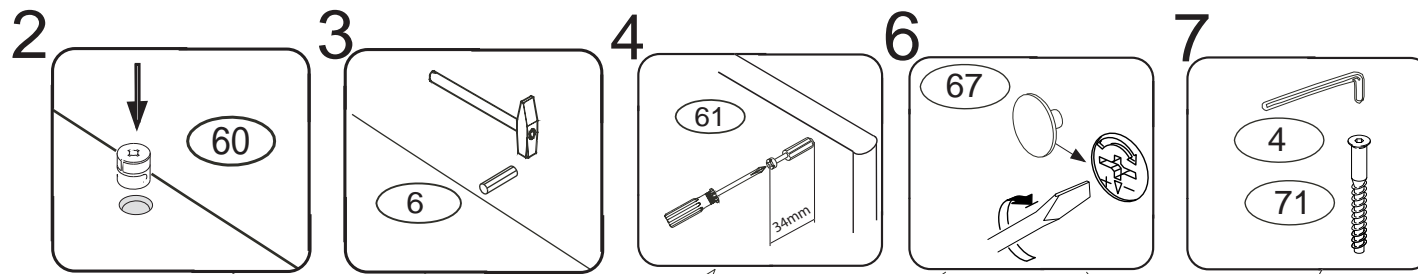

VARIO

K 803-BC

900x587x890

	3 x1 	4 x1 	6 x50 	23 x24 	28 x8 	29 x12 	
43 x24 	60 x16 	61 x16 	67 x8 	68 x24 	69 x24 	70 x20 	71 x8
			80+81 x4 		92 x40 	102 x8 	

1 Pro snazší otevírání zásuvek vyjměte gumový doraz pojezdu.

Přední hrana výsuvu musí být zároveň s přední hranou C