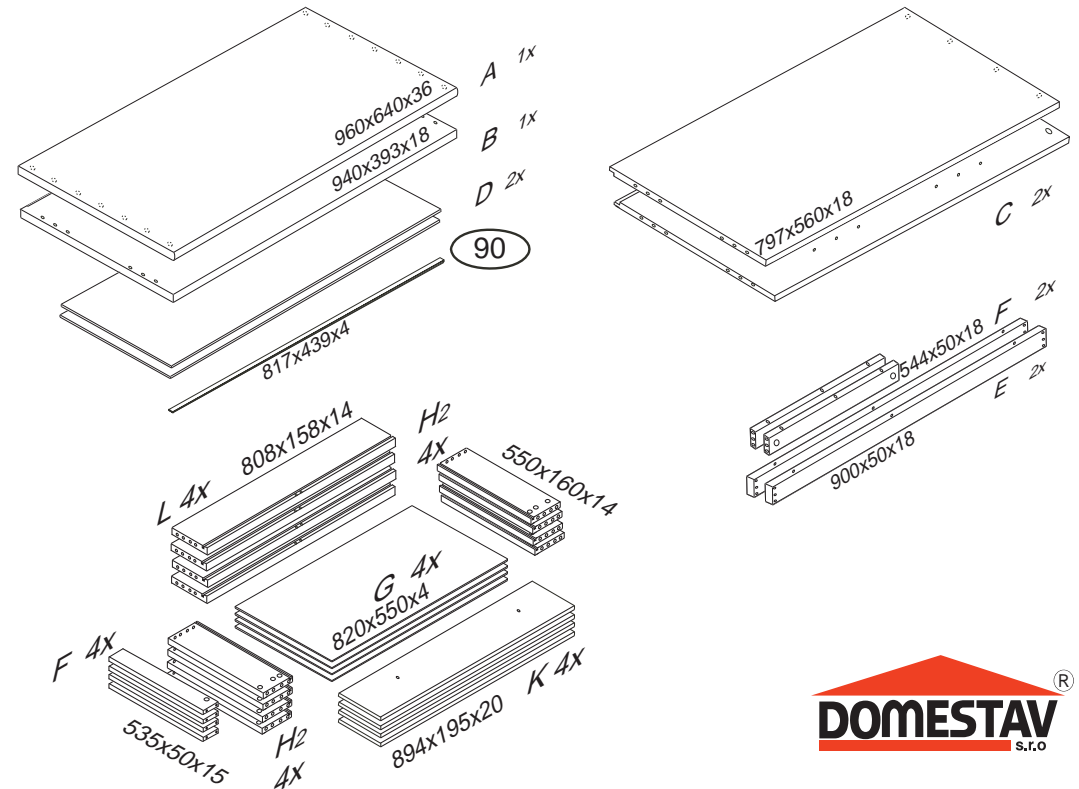

VARIO

K 803-BC

900x587x890

	3 x1 	4 x1 	6 x50 	23 x24 	28 x8 	29 x12 	
43 x24 	60 x16 	61 x16 	67 x8 	68 x24 	69 x24 	70 x20 	71 x8
			80+81 x4 		92 x40 	102 x8 	

1 Pro snazší otevírání zásuvek vyjměte gumový doraz pojezdu.

Přední hrana výsuvu musí být zároveň s přední hranou C