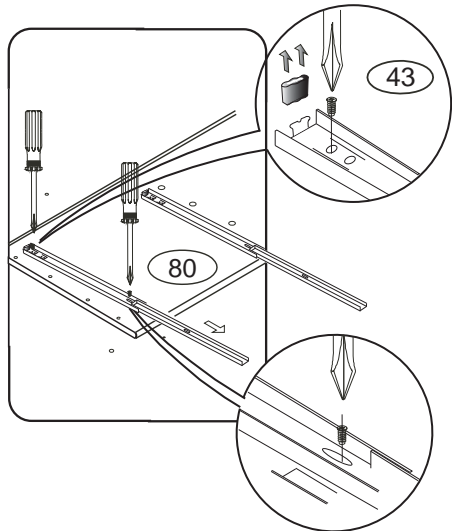

VARIO

K 803-BC

900x587x890

	3 x1 	4 x1 	6 x50 	23 x24 	28 x8 	29 x12 	
43 x24 	60 x16 	61 x16 	67 x8 	68 x24 	69 x24 	70 x20 	71 x8
			80+81 x4 		92 x40 	102 x8 	

1 Pro snazší otevírání zásuvek vyjměte gumový doraz pojezdu.

Přední hrana výsuvu musí být zároveň s přední hranou C