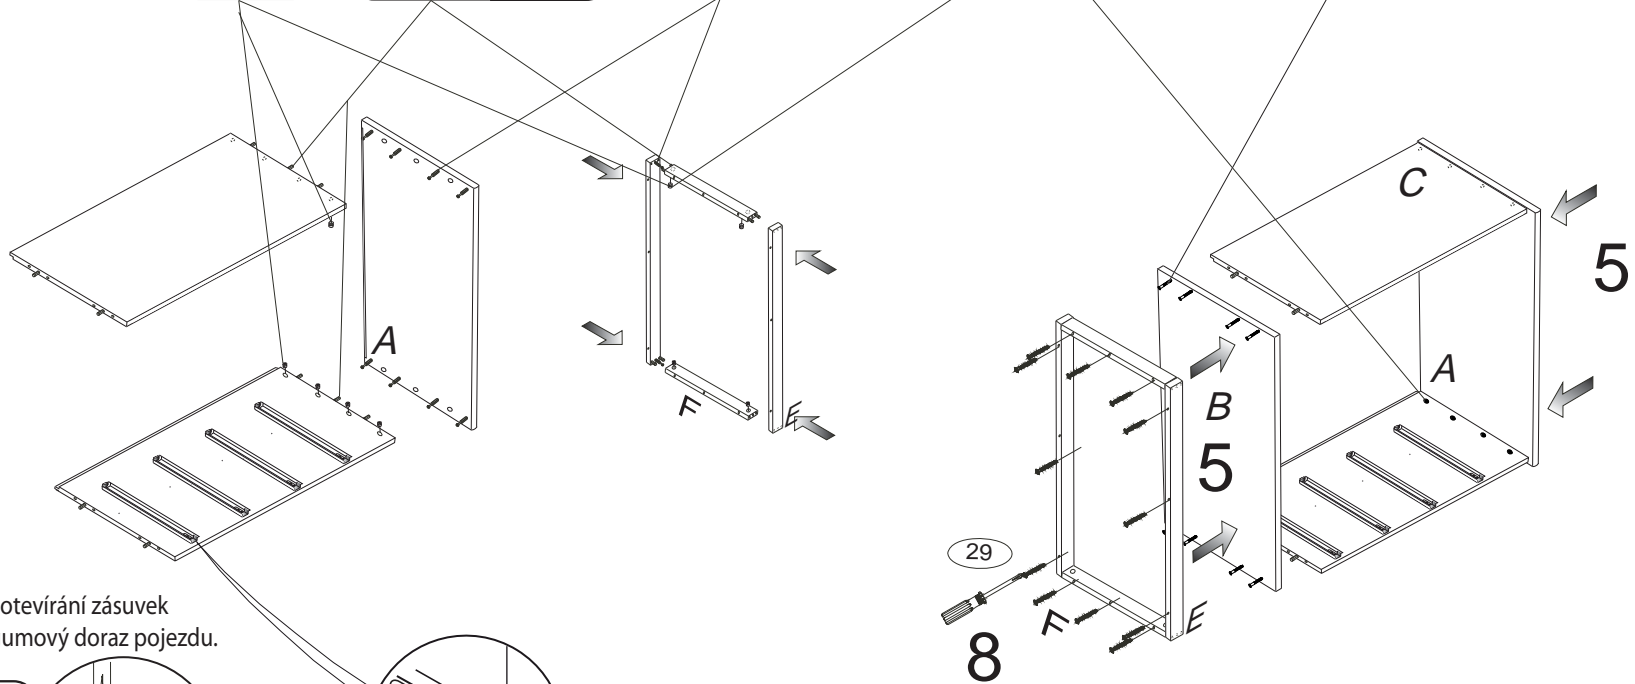

VARIO

K 803-BC

900x587x890

	3 x1 	4 x1 	6 x50 	23 x24 	28 x8 	29 x12 	
43 x24 	60 x16 	61 x16 	67 x8 	68 x24 	69 x24 	70 x20 	71 x8
			80+81 x4 		92 x40 	102 x8 	

1 Pro snazší otevírání zásuvek vyjměte gumový doraz pojezdu.

Přední hrana výsuvu musí být zároveň s přední hranou C