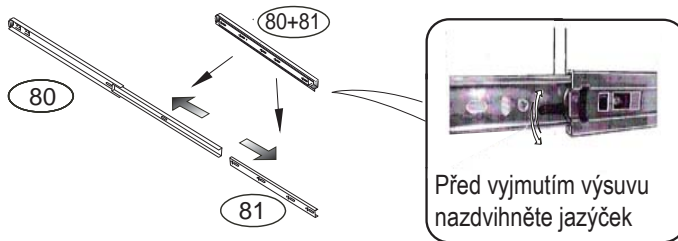

VARIO

K 803-BC

900x587x890

	3 x1 	4 x1 	6 x50 	23 x24 	28 x8 	29 x12 	
43 x24 	60 x16 	61 x16 	67 x8 	68 x24 	69 x24 	70 x20 	71 x8
			80+81 x4 		92 x40 	102 x8 	

1 Pro snazší otevírání zásuvek vyjměte gumový doraz pojezdu.

Přední hrana výsuvu musí být zároveň s přední hranou C