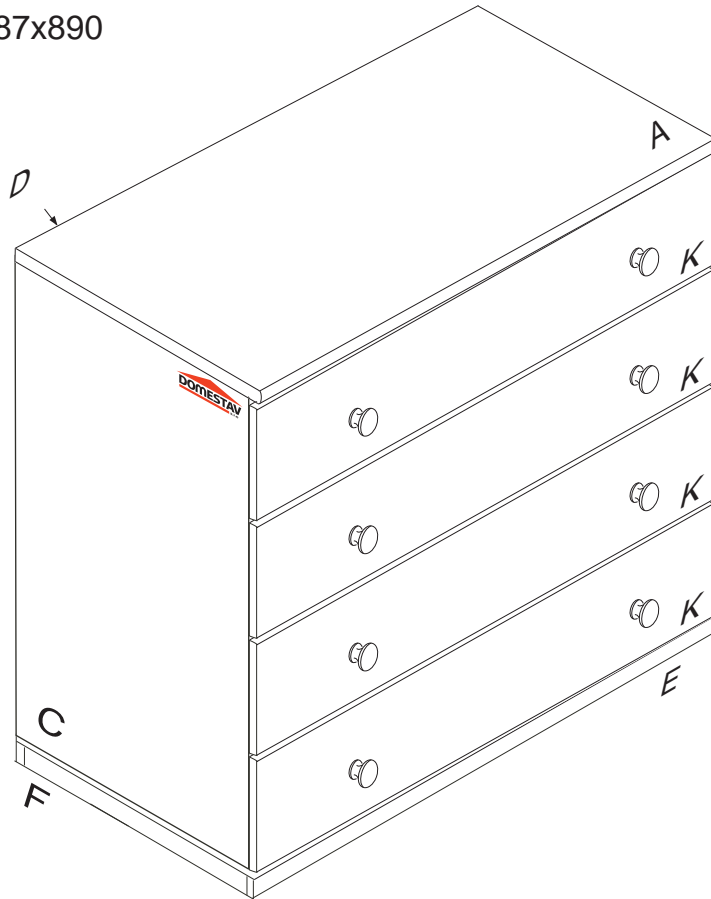

VARIO

K 803-BC

900x587x890

	3 x1 	4 x1 	6 x50 	23 x24 	28 x8 	29 x12 	
43 x24 	60 x16 	61 x16 	67 x8 	68 x24 	69 x24 	70 x20 	71 x8
			80+81 x4 		92 x40 	102 x8 	

1 Pro snazší otevírání zásuvek vyjměte gumový doraz pojezdu.

Přední hrana výsuvu musí být zároveň s přední hranou C