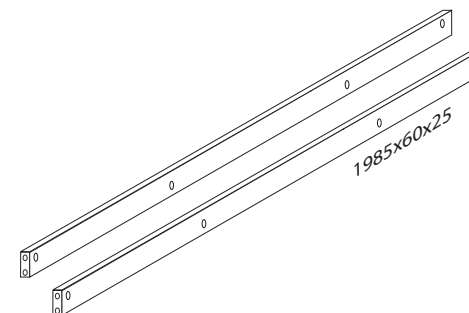

DOMINO

985x2105x817

č. D 255

V případě vrzání vtlačte do spoje tekuté mýdlo v poměru 1:1 s vodou. Tento jev se u nábytku z masivu vyskytuje běžně.

1/2

	 4 x1 č.4	 5 x1 č.5	 6 x1	 9 x8 10x50mm	 12 x8 6x100mm	
	 45 x4	 47 x4	 71 x4 7x50mm	 90 x4 25mm		

817x60x60
K 4x

G 2x

900x25

E 2x

865x25x60

F 2x

1985x60x25

1