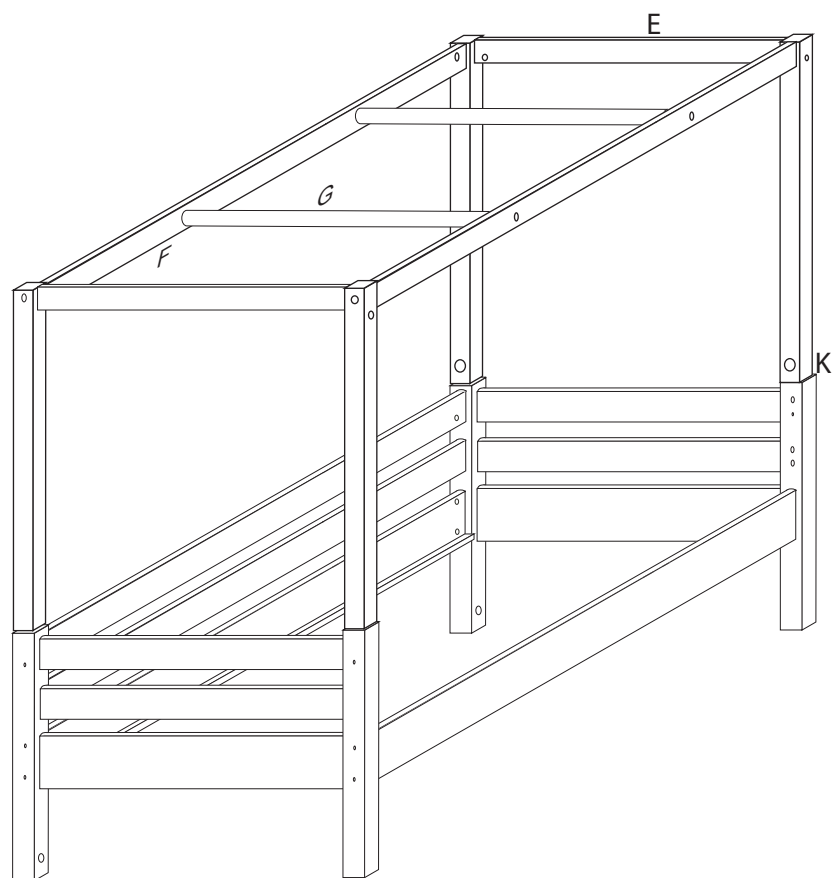

DOMINO

985x2105x817

č. D 255

V případě vrzání vtlačte do spoje tekuté mýdlo v poměru 1:1 s vodou. Tento jev se u nábytku z masivu vyskytuje běžně.

1/2

	 4 x1 č.4	 5 x1 č.5	 6 x1	 9 x8 10x50mm	 12 x8 6x100mm	
	 45 x4	 47 x4	 71 x4 7x50mm	 90 x4 25mm		

817x60x60
K 4x

G 2x

900x25

E 2x

865x25x60

F 2x

1985x60x25

1