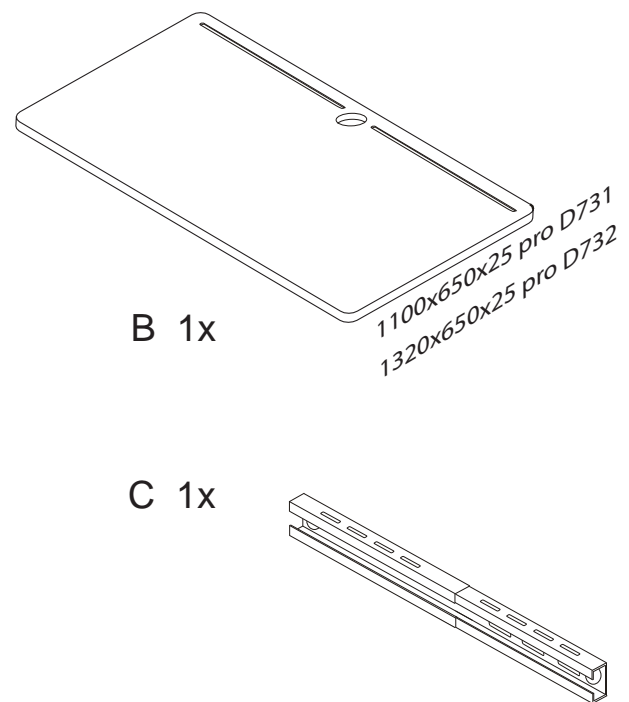

DOMINO

D731 1100x650x635-900

D732 1320x650x635-900

	5 x1	6 x1	24 x20	41 x4
	5mm	6mm	5X20mm	6X20mm
42 x4	93 x4	120 x1	121 x4	130 x2
6X35mm				

kličky 5,6 jsou přiloženy k dílu C

D 731
D 732

2/2