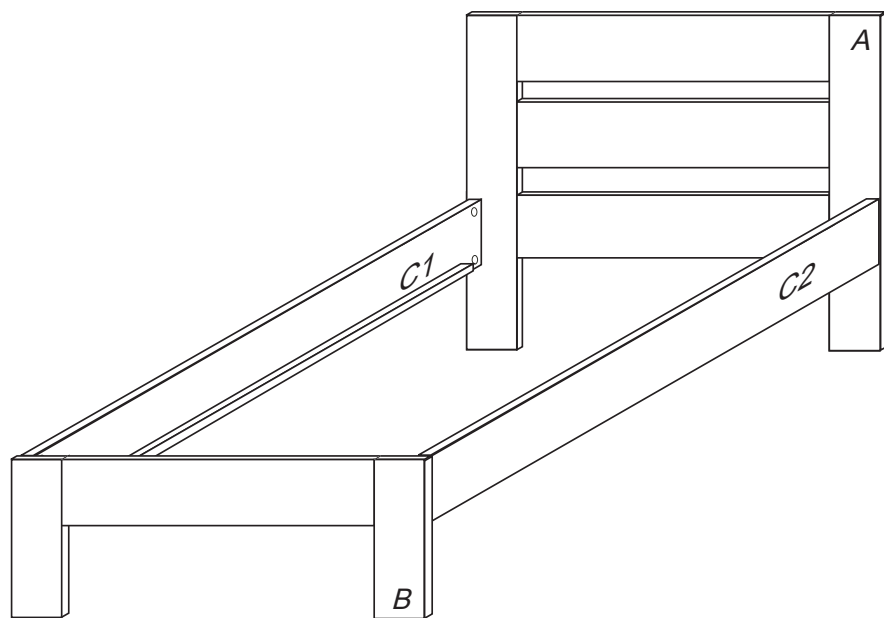

METAXA

950x2040x400/880

č. 132/BC

V případě vrzání vtlačte do spoje tekuté mýdlo v poměru 1:1 s vodou. Tento jev se u nábytku z masivu vyskytuje běžně.

1/2

	(4) x1 	(9) x8  10x50mm	(12) x8  6x60mm
(29) x8  4x40mm			