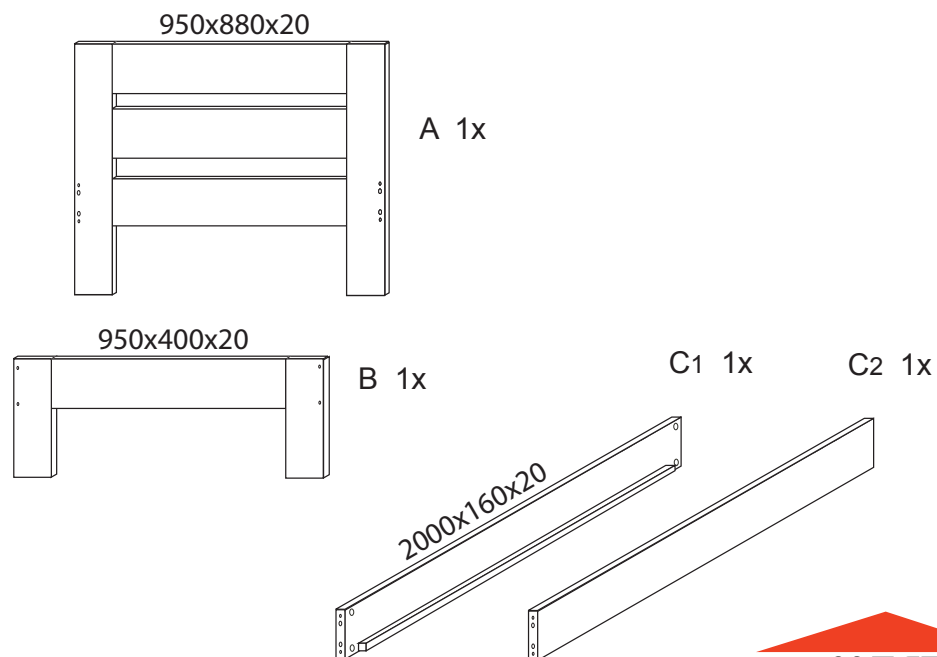

METAXA

950x2040x400/880

č. 132/BC

V případě vrzání vtlačte do spoje tekuté mýdlo v poměru 1:1 s vodou. Tento jev se u nábytku z masivu vyskytuje běžně.

1/2

	(4) x1 	(9) x8  10x50mm	(12) x8  6x60mm
(29) x8  4x40mm			