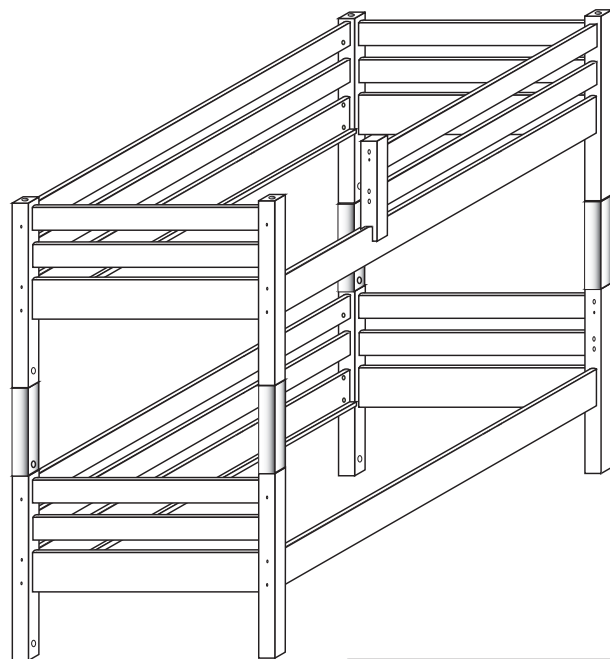

DOMINO

D 874

D874

D856

V případě vrzání vtláče do spoje tekuté mýdlo v poměru 1:1 s vodou. tento jev se u nábytku z masivu vyskytuje běžně.

POKYNY!

- Uvědomte si nebezpečí pádu malých dětí (do 6 let) z horní postele.
- Horní plocha matrace. nesmí přesáhnout červenou rysku na stojně zábrany.
- Maximální výška matrace pro horní lůžko je 210mm.
- Bezpečnostní požadavky dle normy ČSN EN 747-1