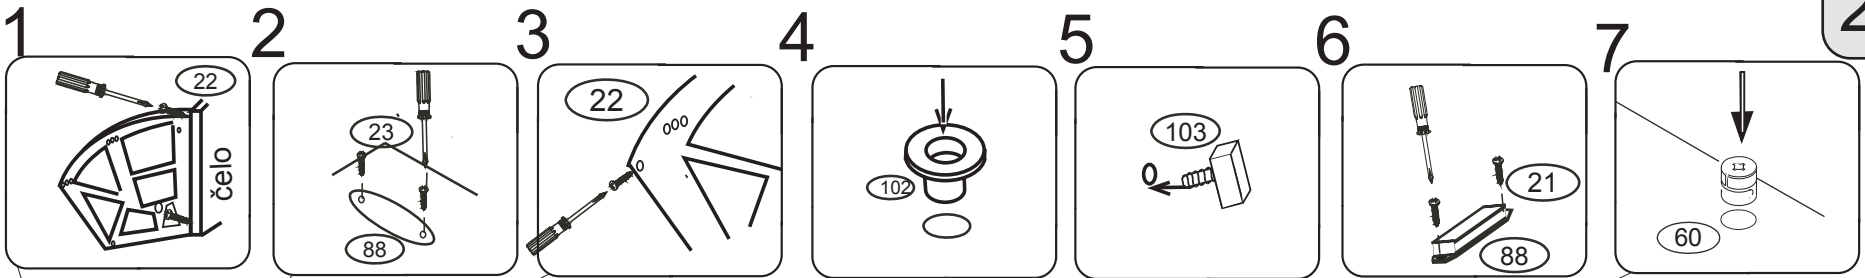

## BOTNÍK SEDACÍ

Č.447

	4 x1 imbus. klička č.4	6 x4 kolík 6x35	21 x2 3x20mm vrut	22 x14 3,5x20mm vrut	23 x2 3x12mm vrut	41 x2 nábytk. matice M6	
61 x4 kolík DU232	60 x4 Rastex	71 x4 7x50mm	87 x4 krytka confirmátu	88 x1 magnetka	92 x50 1,4x32mm hřebík	93 x4 kluzák plastový	101 x2 čep plast
102 x2 vločka čepu plast.	103 x2 zarážka koše plast.	104 x2 bok koše plast.					

montáž skříňky  
v poloze na boku