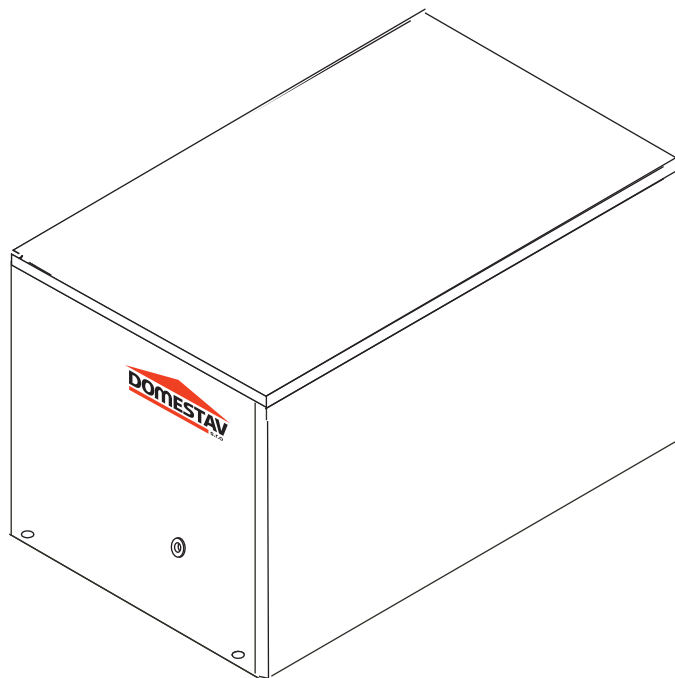

## BOTNÍK SEDACÍ

Č.447

	4 x1 imbus. klička č.4	6 x4 kolík 6x35	21 x2 3x20mm vrut	22 x14 3,5x20mm vrut	23 x2 3x12mm vrut	41 x2 nábytk. matice M6	
61 x4 kolík DU232	60 x4 Rastex	71 x4 7x50mm	87 x4 krytka confirmátu	88 x1 magnetka	92 x50 1,4x32mm hřebík	93 x4 kluzák plastový	101 x2 čep plast
102 x2 vločka čepu plast.	103 x2 zarážka koše plast.	104 x2 bok koše plast.					