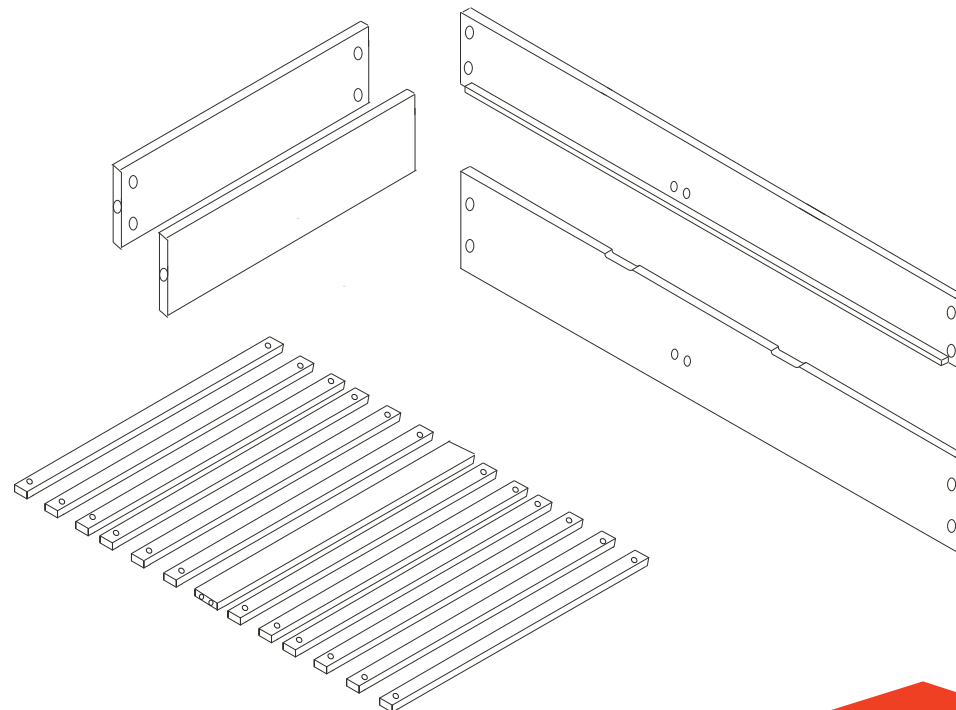

Úložný prostor přistýlka č.231

1990X195X900

1/2

	 4 x1 4mm	 10 x4 12x50mm	 12 x8 6x80mm	 20 x12 3,5x16mm		
	 29 x24 4x35mm	 71 x4 7x50mm	 87 x4	 96 x6		

POZN. Kolíky vždy naražte nejprve do otvorů ve hranách dílců.
Dílice srážejte pouze přes dřevěnou podložku.