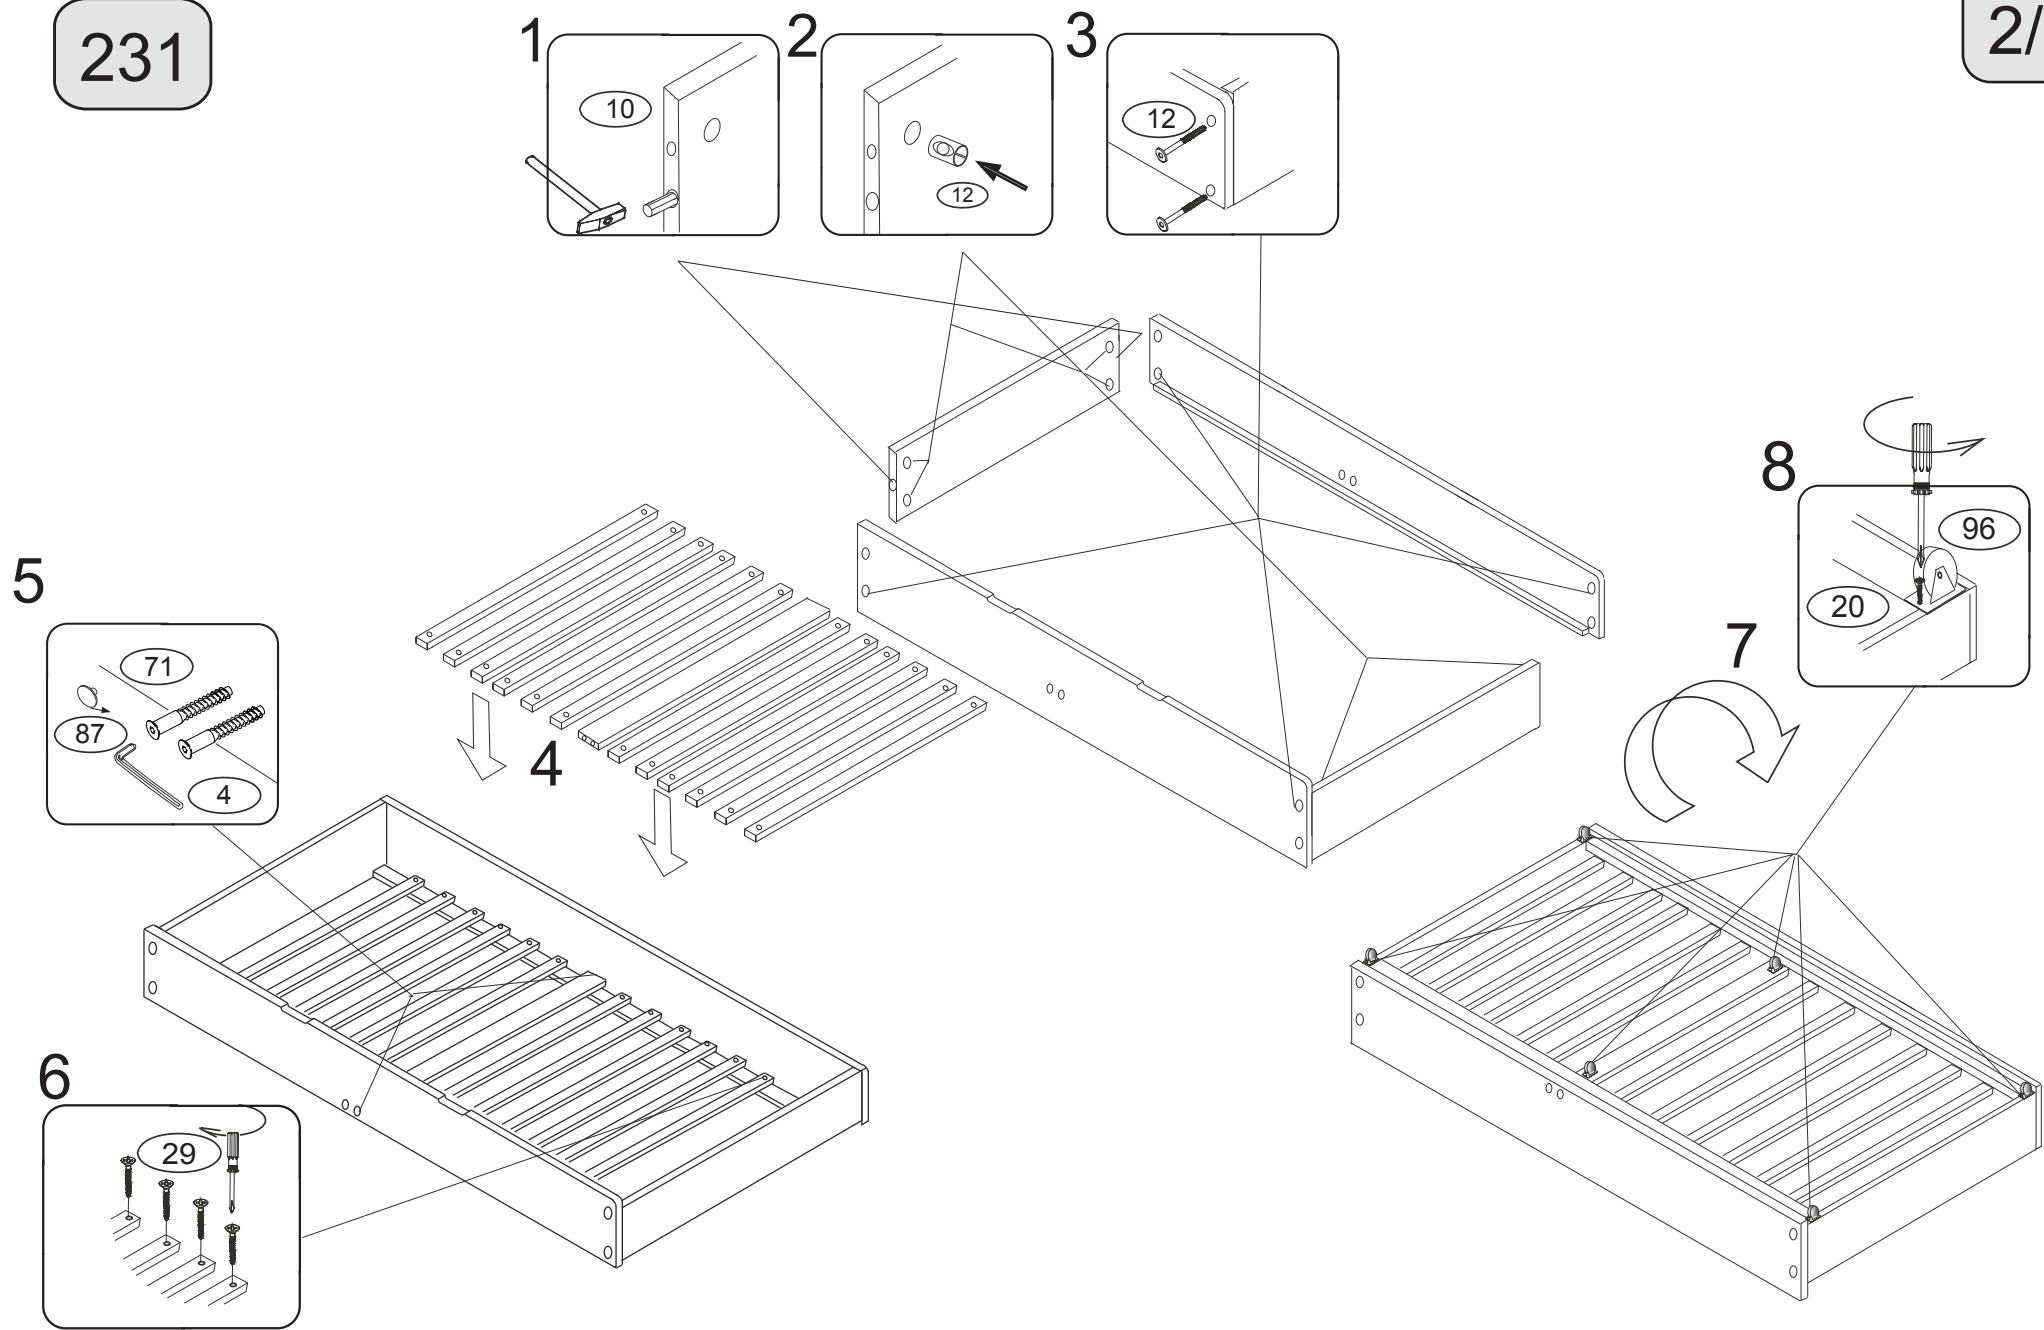

Úložný prostor přistýlka č.231

1990X195X900

1/2

	 4 x1 4mm	 10 x4 12x50mm	 12 x8 6x80mm	 20 x12 3,5x16mm		
	 29 x24 4x35mm	 71 x4 7x50mm	 87 x4	 96 x6		

POZN. Kolíky vždy naražte nejprve do otvorů ve hranách dílců.
Dílice srážejte pouze přes dřevěnou podložku.