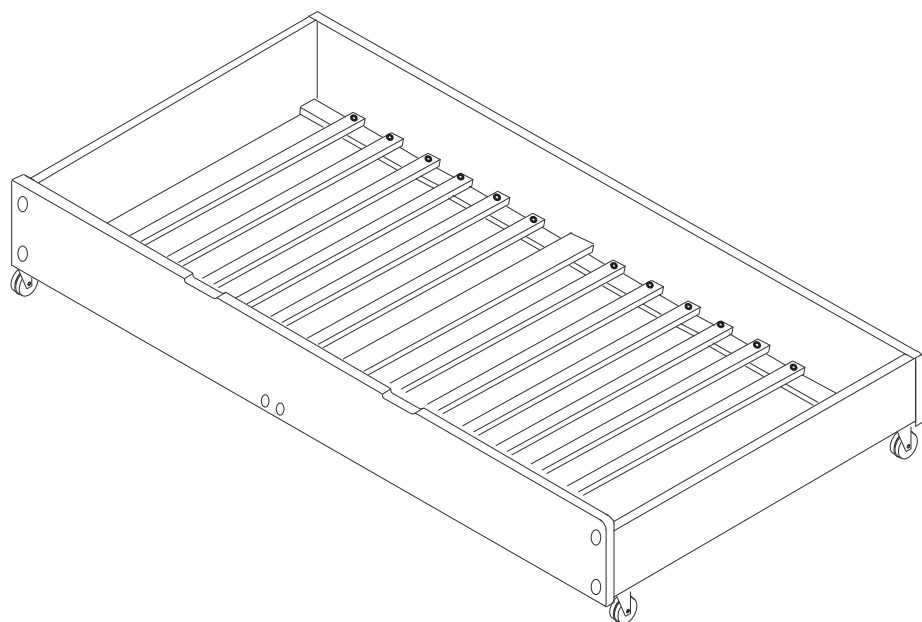

Úložný prostor přistýlka č.231

1990X195X900

1/2

	 4 x1 4mm	 10 x4 12x50mm	 12 x8 6x80mm	 20 x12 3,5x16mm		
	 29 x24 4x35mm	 71 x4 7x50mm	 87 x4	 96 x6		

POZN. Kolíky vždy naražte nejprve do otvorů ve hranách dílců.
Dílice srážejte pouze přes dřevěnou podložku.