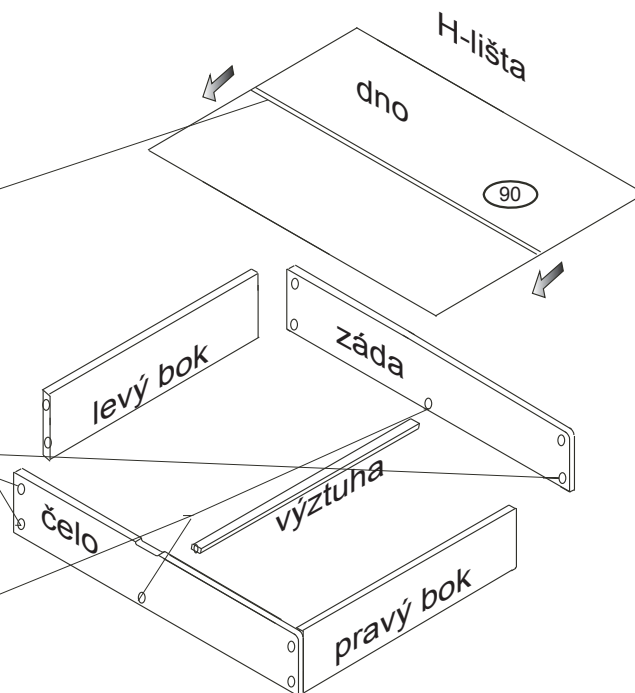

Úložný prostor půlený 1/2

2 kusy

č.227

980X195X900/800

1/1

	 4 x1 4mm	 20 x16 3,5x25mm	 71 x20 7x50mm	 87 x20	
		 90 x2 H-lišta plastová	 96 x8		

Kolečka našroubujte ve vzdálenosti 80mm od hrany boku.

Po montáži výrobek otočte