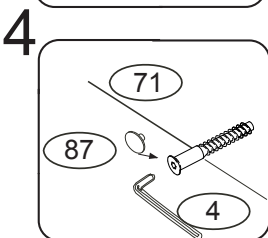

Úložný prostor půlený 1/2

2 kusy

č.227

980X195X900/800

1/1

	 4 x1 4mm	 20 x16 3,5x25mm	 71 x20 7x50mm	 87 x20	
		 90 x2 H-lišta plastová	 96 x8		

Kolečka našroubujte ve vzdálenosti 80mm od hrany boku.

Po montáži výrobek otočte