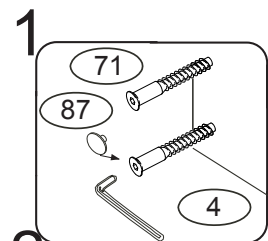

Úložný prostor půlený 1/2

2 kusy

č.227

980X195X900/800

1/1

	 4 x1 4mm	 20 x16 3,5x25mm	 71 x20 7x50mm	 87 x20	
		 90 x2 H-lišta plastová	 96 x8		

Kolečka našroubujte ve vzdálenosti 80mm od hrany boku.

Po montáži výrobek otočte