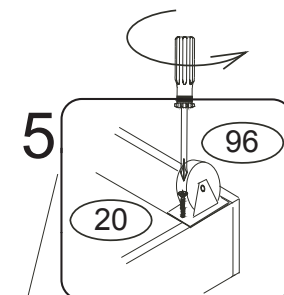

Úložný prostor půlený 1/2

2 kusy

č.227

980X195X900/800

1/1

	 4 x1 4mm	 20 x16 3,5x25mm	 71 x20 7x50mm	 87 x20	
		 90 x2 H-lišta plastová	 96 x8		

Kolečka našroubujte ve vzdálenosti 80mm od hrany boku.

Po montáži výrobek otočte