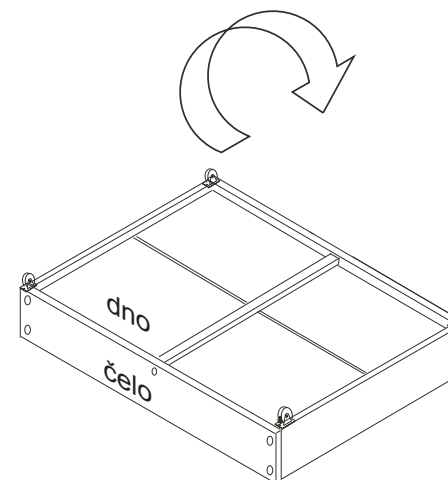

Úložný prostor půlený 1/2

2 kusy

č.227

980X195X900/800

1/1

	 4 x1 4mm	 20 x16 3,5x25mm	 71 x20 7x50mm	 87 x20	
		 90 x2 H-lišta plastová	 96 x8		

Kolečka našroubujte ve vzdálenosti 80mm od hrany boku.

Po montáži výrobek otočte