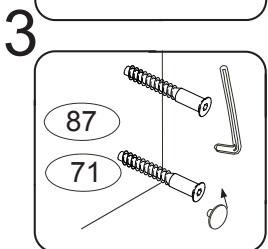

Úložný prostor půlený 1/2

2 kusy

č.227

980X195X900/800

1/1

	 4 x1 4mm	 20 x16 3,5x25mm	 71 x20 7x50mm	 87 x20	
		 90 x2 H-lišta plastová	 96 x8		

Kolečka našroubujte ve vzdálenosti 80mm od hrany boku.

Po montáži výrobek otočte