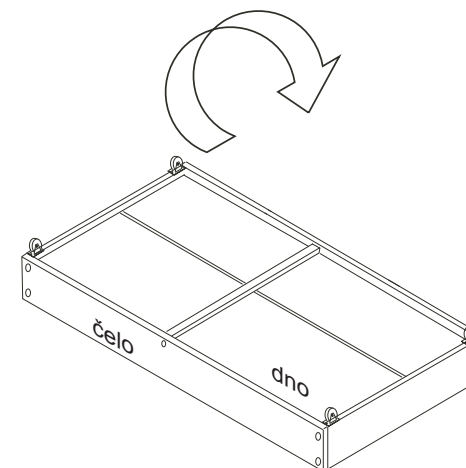

Úložný prostor 3/4 č.226

1600X195X900/800

1/1

	 4 x1 4mm	 20 x8 3,5x25mm	 71 x10 7x50mm	 87 x10	
		 90 x1 H-lišta plastová	 96 x6		

Kolečka našroubujte ve vzdálenosti 80mm od hrany boku.