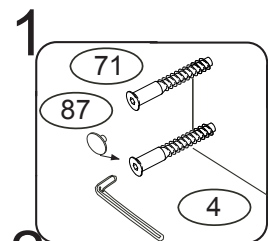

Úložný prostor 3/4 č.226

1600X195X900/800

1/1

	 4 x1 4mm	 20 x8 3,5x25mm	 71 x10 7x50mm	 87 x10	
		 90 x1 H-lišta plastová	 96 x6		

Kolečka našroubujte ve vzdálenosti 80mm od hrany boku.