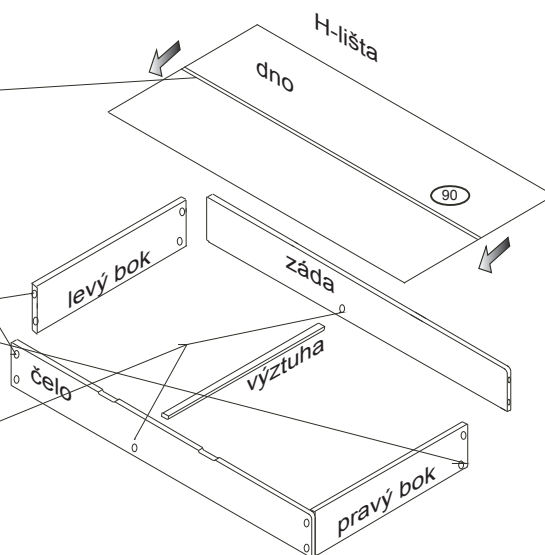

Úložný prostor 3/4 č.226

1600X195X900/800

1/1

	 4 x1 4mm	 20 x8 3,5x25mm	 71 x10 7x50mm	 87 x10	
		 90 x1 H-lišta plastová	 96 x6		

Kolečka našroubujte ve vzdálenosti 80mm od hrany boku.