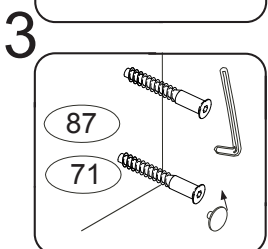

Úložný prostor 3/4 č.226

1600X195X900/800

1/1

	 4 x1 4mm	 20 x8 3,5x25mm	 71 x10 7x50mm	 87 x10	
		 90 x1 H-lišta plastová	 96 x6		

Kolečka našroubujte ve vzdálenosti 80mm od hrany boku.