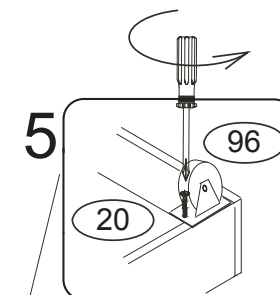

Úložný prostor 3/4 č.226

1600X195X900/800

1/1

	 4 x1 4mm	 20 x8 3,5x25mm	 71 x10 7x50mm	 87 x10	
		 90 x1 H-lišta plastová	 96 x6		

Kolečka našroubujte ve vzdálenosti 80mm od hrany boku.