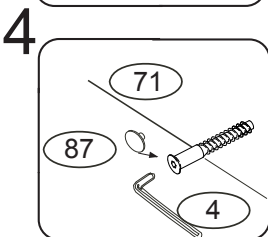

Úložný prostor 3/4 č.226

1600X195X900/800

1/1

	 4 x1 4mm	 20 x8 3,5x25mm	 71 x10 7x50mm	 87 x10	
		 90 x1 H-lišta plastová	 96 x6		

Kolečka našroubujte ve vzdálenosti 80mm od hrany boku.