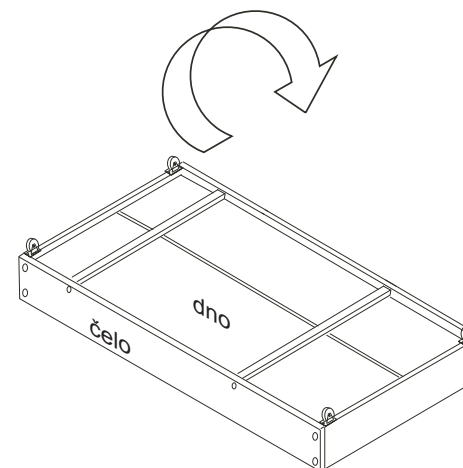

Úložný prostor velký 1/1 č.225

1980X195X900/800

	 4 x1 4mm	 20 x8 3,5x25mm	 71 x12 7x50mm	 87 x12	
		 90 x1 H-lišta plastová	 96 x6		

Kolečka našroubujte ve vzdálenosti 80mm od hrany boku.