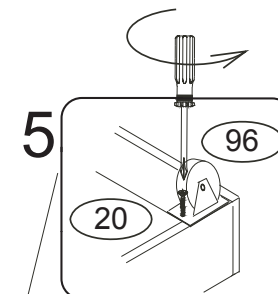

Úložný prostor velký 1/1 č.225

1980X195X900/800

	 4 x1 4mm	 20 x8 3,5x25mm	 71 x12 7x50mm	 87 x12	
		 90 x1 H-lišta plastová	 96 x6		

Kolečka našroubujte ve vzdálenosti 80mm od hrany boku.