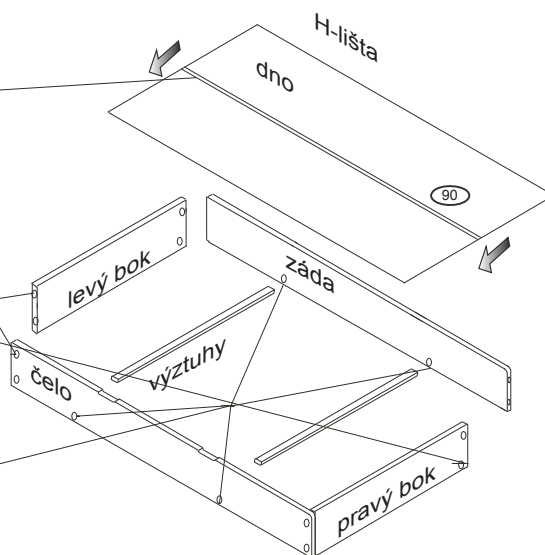

Úložný prostor velký 1/1 č.225

1980X195X900/800

	 4 x1 4mm	 20 x8 3,5x25mm	 71 x12 7x50mm	 87 x12	
		 90 x1 H-lišta plastová	 96 x6		

Kolečka našroubujte ve vzdálenosti 80mm od hrany boku.