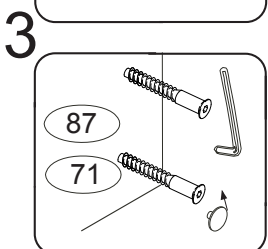

Úložný prostor velký 1/1 č.225

1980X195X900/800

	 4 x1 4mm	 20 x8 3,5x25mm	 71 x12 7x50mm	 87 x12	
		 90 x1 H-lišta plastová	 96 x6		

Kolečka našroubujte ve vzdálenosti 80mm od hrany boku.