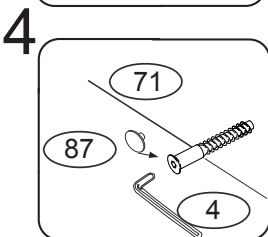

Úložný prostor velký 1/1 č.225

1980X195X900/800

	 4 x1 4mm	 20 x8 3,5x25mm	 71 x12 7x50mm	 87 x12	
		 90 x1 H-lišta plastová	 96 x6		

Kolečka našroubujte ve vzdálenosti 80mm od hrany boku.