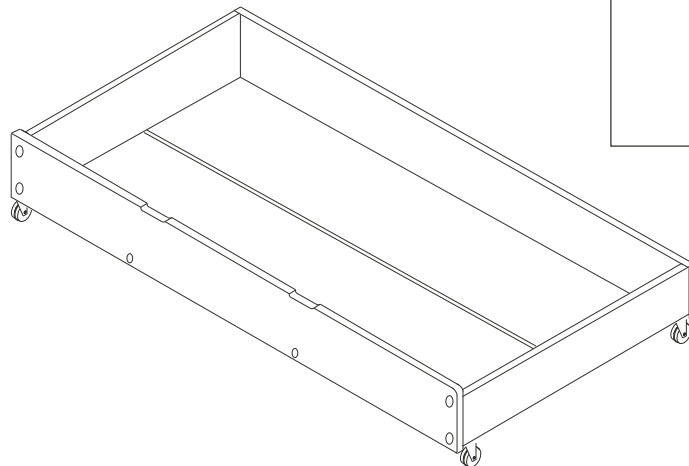

Úložný prostor velký 1/1 č.225

1980X195X900/800

	 4 x1 4mm	 20 x8 3,5x25mm	 71 x12 7x50mm	 87 x12	
		 90 x1 H-lišta plastová	 96 x6		

Kolečka našroubujte ve vzdálenosti 80mm od hrany boku.