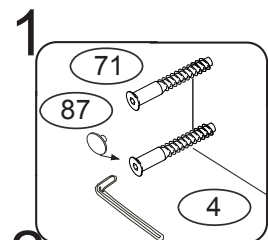

Úložný prostor velký 1/1 č.225

1980X195X900/800

	 4 x1 4mm	 20 x8 3,5x25mm	 71 x12 7x50mm	 87 x12	
		 90 x1 H-lišta plastová	 96 x6		

Kolečka našroubujte ve vzdálenosti 80mm od hrany boku.