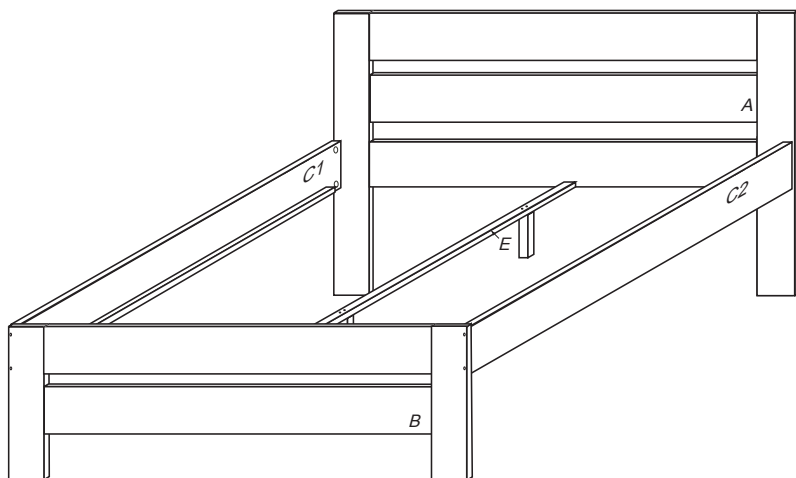

METAXA

SENIOR 180

1858x2050x500/980

č. 190/S

V případě vrzání vtlačte do spoje tekuté mýdlo v poměru 1:1 s vodou. Tento jev se u nábytku z masivu vyskytuje běžně.

1/2

	4 x1 	9 x12  10x50mm	12 x8  6x60mm			
	29 x16  4x40mm					