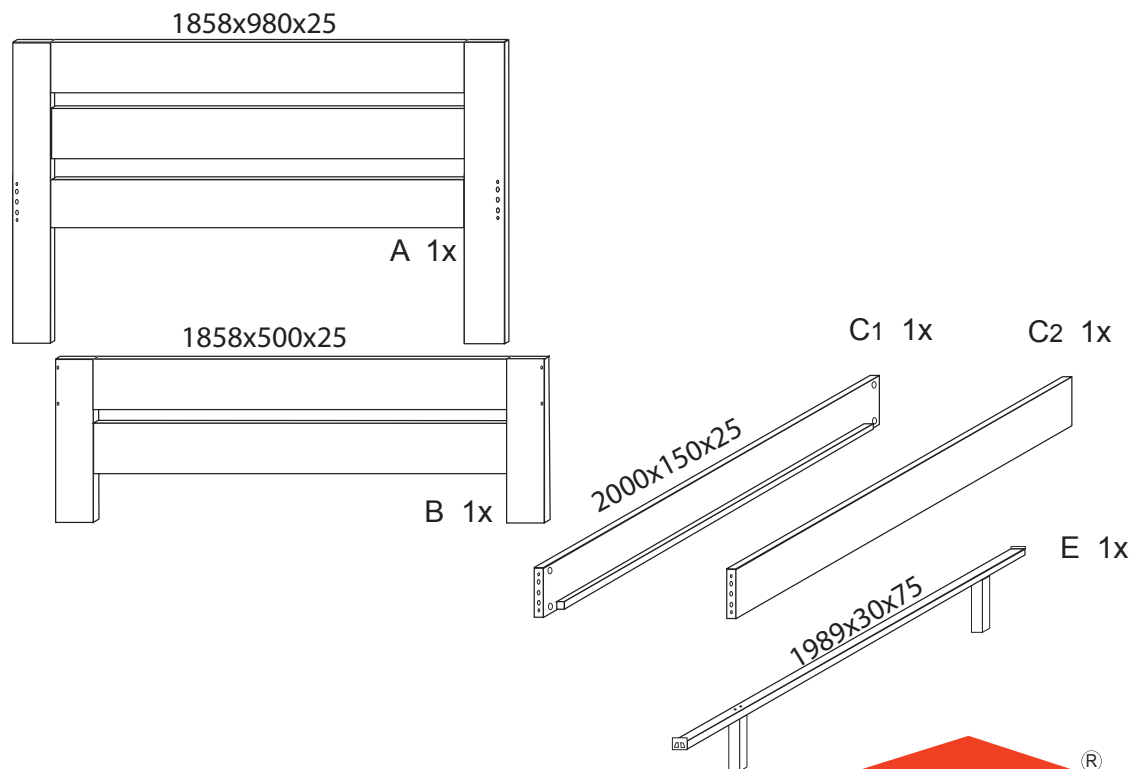

METAXA

SENIOR 180

1858x2050x500/980

č. 190/S

V případě vrzání vtlačte do spoje tekuté mýdlo v poměru 1:1 s vodou. Tento jev se u nábytku z masivu vyskytuje běžně.

1/2

	4 x1 	9 x12  10x50mm	12 x8  6x60mm			
	29 x16  4x40mm					