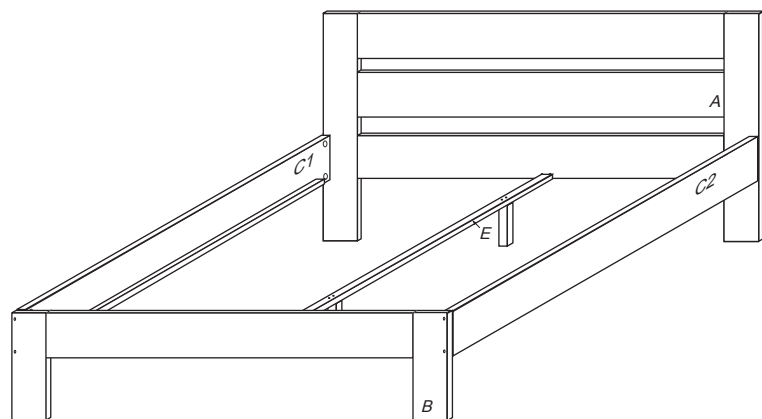

# METAXA

1850x2040x400/880

č. 179/BC

V případě vrzání vtlačte do spoje tekuté mýdlo v poměru 1:1 s vodou. Tento jev se u nábytku z masivu vyskytuje běžně.

1/2

	 4 x1		 9 x8 10x50mm		 12 x8 6x60mm
 29 x16 4x40mm					