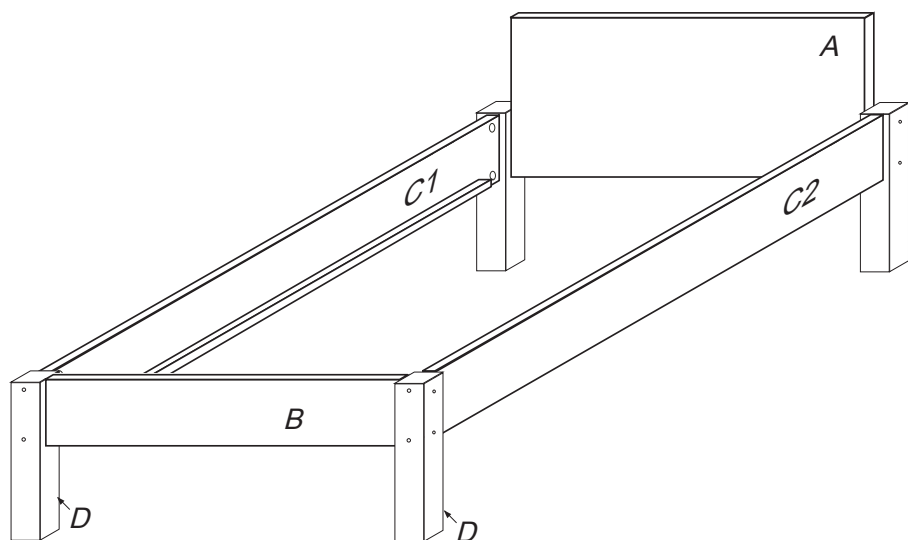

# RELAX

985x2085x350/533

č. 104/S

V případě vrzání vtačte do spoje tekuté mýdlo v poměru 1:1 s vodou. Tento jev se u nábytku z masivu vyskytuje běžně.

1/2

	4 x1 	5 x1  BIT- T30	9 x12  10x50mm	12 x8  6x100mm		
29 x8  4x40mm	30 x8  6x120mm					