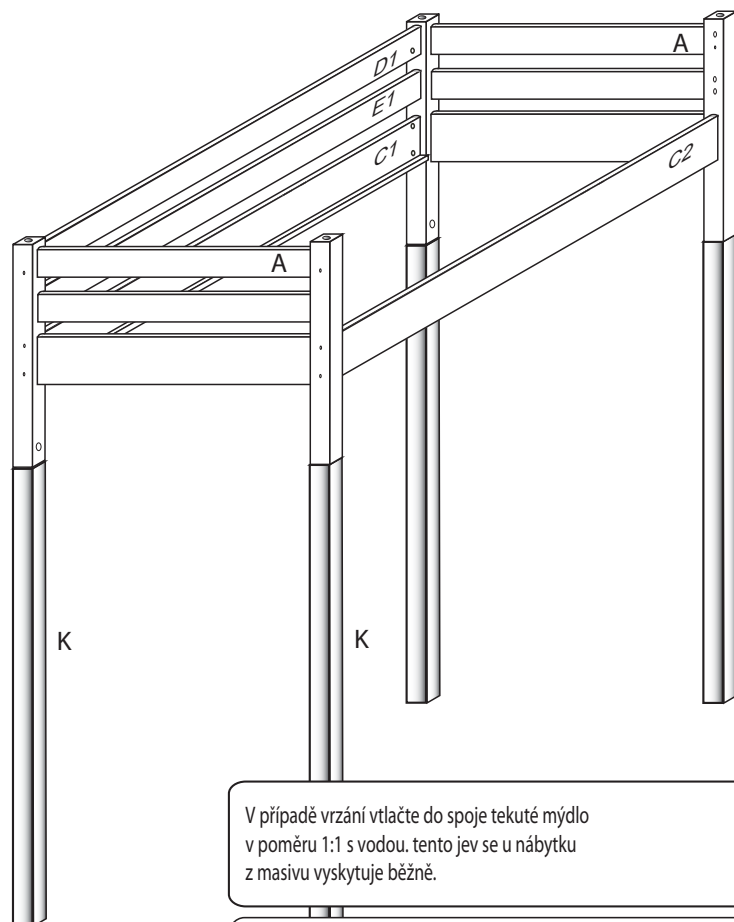

DOMINO

č. D 953

V případě vrzání vtačte do spoje tekuté mýdlo v poměru 1:1 s vodou, tento jev se u nábytku z masivu vyskytuje běžně.

POKYNY!

- Uvědomte si nebezpečí pádu malých dětí (do 6 let) z horní postele.
- Horní plocha matrace, nesmí přesáhnout červenou rysku na stojně zábrany.
- Maximální výška matrace pro horní lůžko je 210mm.
- Bezpečnostní požadavky dle normy ČSN EN 747-1

1/1

1180x60x60

K 1x