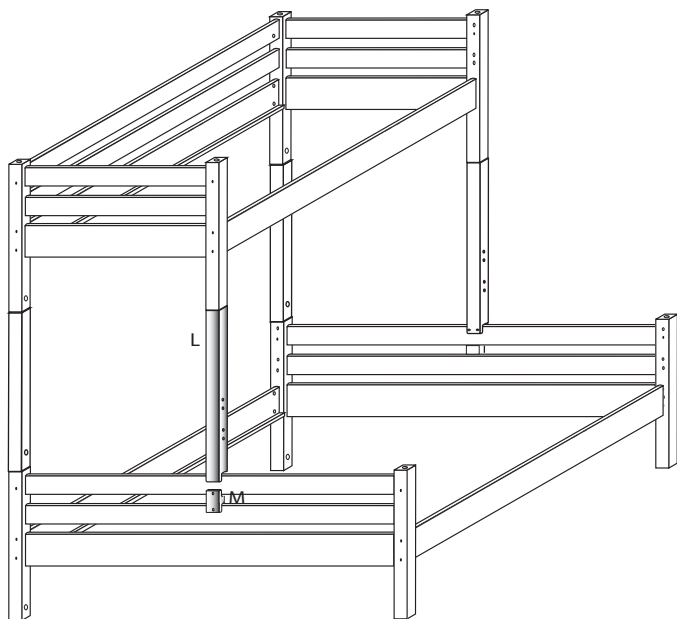

# DOMINO

D 951

## POKYNY!

- Uvědomte si nebezpečí pádu malých dětí (do 6 let) z horní postele.
- Horní plocha matrace. nesmí přesáhnout červenou rysku na stojně zábrany.
- Maximální výška matrace pro horní lůžko je 210mm.
- Bezpečnostní požadavky dle normy ČSN EN 747-1

1/1

	5 x1	45 x1	47 x1	x1		
	č.5			55x60x60		
		27 x4	88 x8	x1		
		4x35mm	7mm	140x60x60		