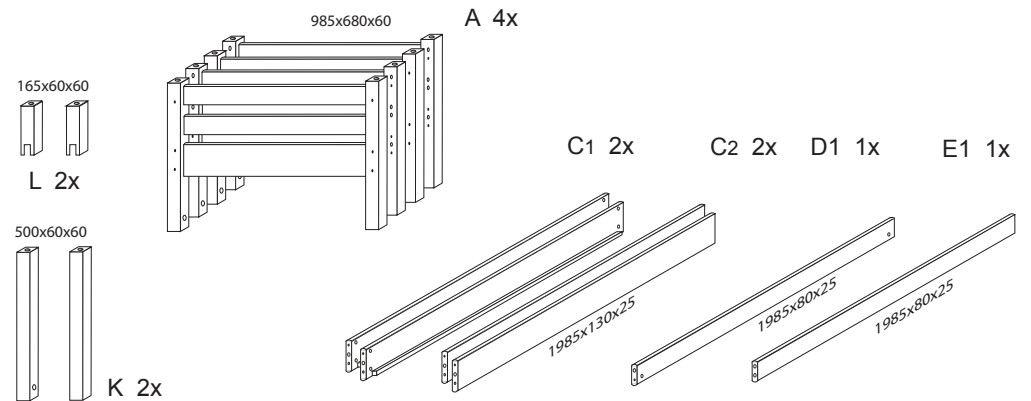

DOMINO

č. D 934

1/3

	 1 x1 5mm	 4 x1 č.4	 5 x1 č.5	 9 x14 10x50mm			
 12 x18 6x100mm	 29 x16 4x40mm	 45 x4	 47 x4	 87 x8 5mm	 88 x8 7mm	 89 x12 10mm	 90 x8 25mm

V případě vrzání vtlačte do spoje tekuté mýdlo v poměru 1:1 s vodou. tento jev se u nábytku z masivu vyskytuje běžně.

POKYNY!

- Uvědomte si nebezpečí pádu malých dětí (do 6 let) z horní postele.
- Horní plocha matrace. nesmí přesáhnout červenou rysku na stojně zábrany.
- Maximální výška matrace pro horní lůžko je 210mm.
- Bezpečnostní požadavky dle normy ČSN EN 747-1