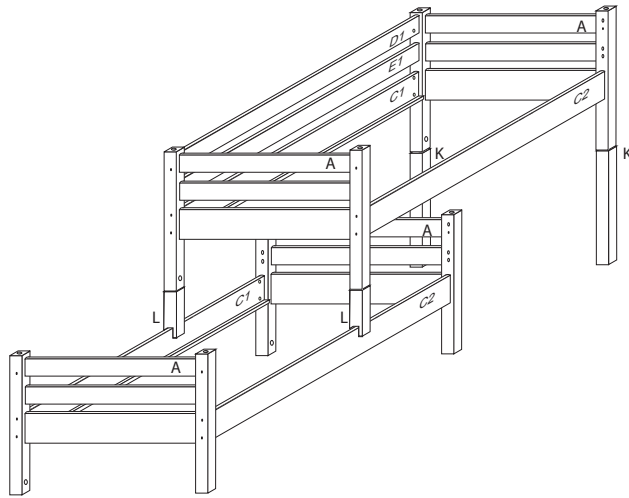

DOMINO

č. D 934

1/3

	 1 x1 5mm	 4 x1 č.4	 5 x1 č.5	 9 x14 10x50mm			
 12 x18 6x100mm	 29 x16 4x40mm	 45 x4	 47 x4	 87 x8 5mm	 88 x8 7mm	 89 x12 10mm	 90 x8 25mm

V případě vrzání vtlačte do spoje tekuté mýdlo v poměru 1:1 s vodou. tento jev se u nábytku z masivu vyskytuje běžně.

POKYNY!

- Uvědomte si nebezpečí pádu malých dětí (do 6 let) z horní postele.
- Horní plocha matrace. nesmí přesáhnout červenou rysku na stojně zábrany.
- Maximální výška matrace pro horní lůžko je 210mm.
- Bezpečnostní požadavky dle normy ČSN EN 747-1