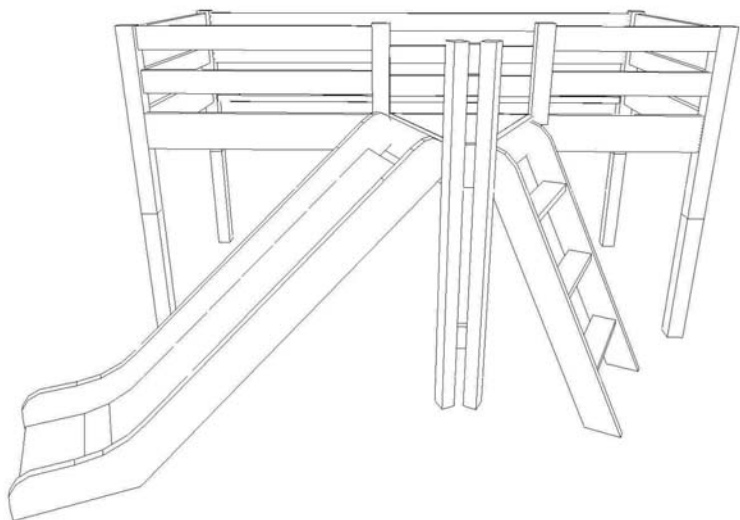

DOMINO

č. D 921

maximální nosnost 45kg

	(4) x1 4mm	(29) x3 4x45mm	(72) x6 7x70mm	(87) x6		