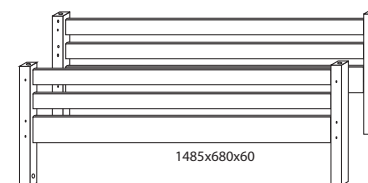

DOMINO

1485x2105x1860

č. D 927

č. D 861

V případě vrzání vtlačte do spoje tekuté mýdlo v poměru 1:1 s vodou, tento jev se u nábytku z masivu vyskytuje běžně.

POKYNY!

- Uvědomte si nebezpečí pádu malých dětí (do 6 let) z horní postele.
- Horní plocha matrace, nesmí přesáhnout červenou rysku na stojně zábrany.
- Maximální výška matrace pro horní lůžko je 210mm.
- Bezpečnostní požadavky dle normy ČSN EN 747-1

1/4

	4 x1 č.4	5 x1 č.5	9 x32 10x50mm	12 x28 6x100mm		
		27 x2 4x35mm	29 x8 4x40mm	37 x4 5x30mm	38 x2 5x60mm	45 x4
47 x4	87 x4 5mm	88 x18 7mm	89 x6 10mm	90 x4 25mm	109 x2	110 x2 10x50mm

pro D861
G 4x
930x60x60

pro D927
G 4x
1180x60x60

1485x680x60

A 2x

1365x80x25

H 4x

345x60x60

B 1x

C1 1x