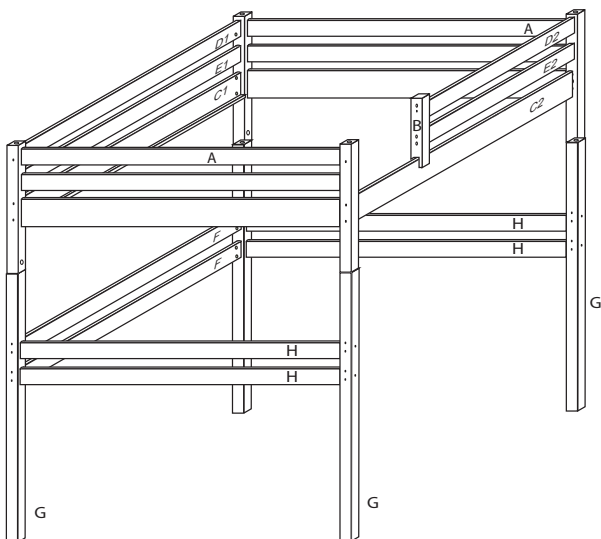

DOMINO

1485x2105x1860

č. D 927

č. D 861

V případě vrzání vtlačte do spoje tekuté mýdlo v poměru 1:1 s vodou, tento jev se u nábytku z masivu vyskytuje běžně.

POKYNY!

- Uvědomte si nebezpečí pádu malých dětí (do 6 let) z horní postele.
- Horní plocha matrace, nesmí přesáhnout červenou rysku na stojně zábrany.
- Maximální výška matrace pro horní lůžko je 210mm.
- Bezpečnostní požadavky dle normy ČSN EN 747-1

pro D927
G 4x
1180x60x60

1485x680x60

A 2x

1365x80x25

H 4x

345x60x60

B 1x

C1 1x