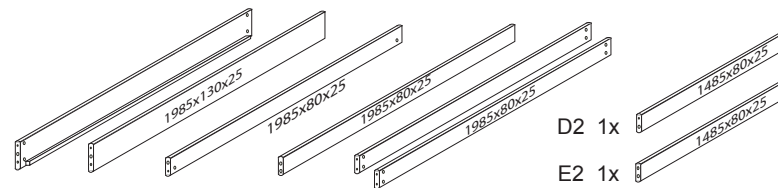

DOMINO

1485x2105x1860

č. D 927

č. D 861

V případě vrzání vtlačte do spoje tekuté mýdlo v poměru 1:1 s vodou, tento jev se u nábytku z masivu vyskytuje běžně.

POKYNY!

- Uvědomte si nebezpečí pádu malých dětí (do 6 let) z horní postele.
- Horní plocha matrace, nesmí přesáhnout červenou rysku na stojně zábrany.
- Maximální výška matrace pro horní lůžko je 210mm.
- Bezpečnostní požadavky dle normy ČSN EN 747-1

pro D927
G 4x
1180x60x60

1485x680x60

A 2x

1365x80x25

H 4x

345x60x60

B 1x

C1 1x

C2 1x

D1 1x

E1 1x

F 2x

1985x130x25

1985x80x25

1985x60x25

1985x80x25