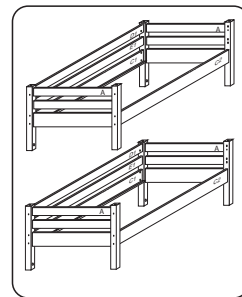

D910
D860

3/4