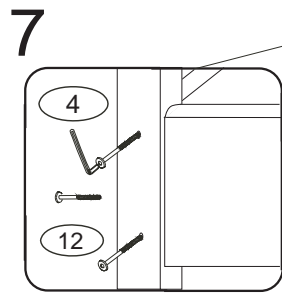

# DOMINO

č. D 860

č. D 910

V případě vrzání vtlačte do spoje tekuté mýdlo v poměru 1:1 s vodou, tento jev se u nábytku z masivu vyskytuje běžně.

#### POKYNY!

- Uvědomte si nebezpečí pádu malých dětí (do 6 let) z horní postele.
- Horní plocha matrace, nesmí přesáhnout červenou rysku na stojně zábrany.
- Maximální výška matrace pro horní lůžko je 210mm.
- Bezpečnostní požadavky dle normy ČSN EN 747-1

	4 x1 č.4	5 x1 č.5	9 x26 10x50mm	12 x22 6x100mm		
	26 x2 4x30mm	27 x6 4x35mm	29 x16 4x40mm	37 x4 5x30mm	38 x2 5x60mm	45 x5
47 x5	87 x8 5mm	88 x18 7mm	89 x6 10mm	90 x4 25mm	109 x2	110 x2 10x50mm

D910  
D860