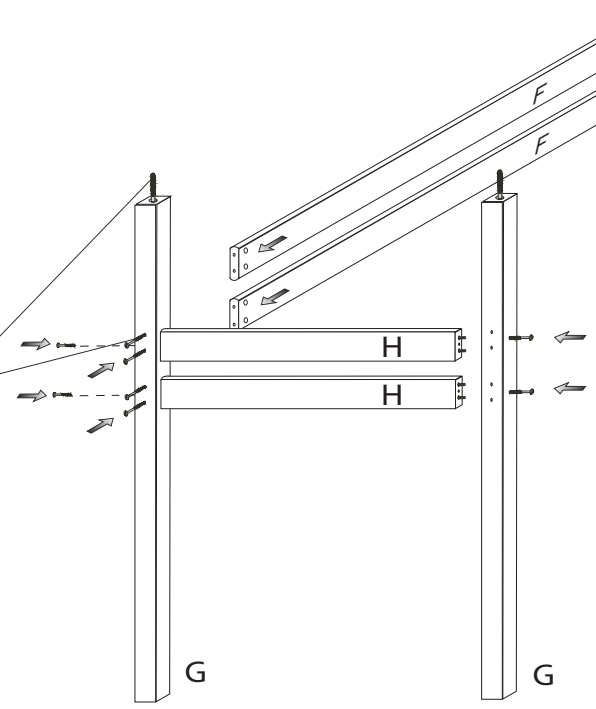

# DOMINO

č. D 860

č. D 910

V případě vrzání vtlačte do spoje tekuté mýdlo v poměru 1:1 s vodou, tento jev se u nábytku z masivu vyskytuje běžně.

#### POKYNY!

- Uvědomte si nebezpečí pádu malých dětí (do 6 let) z horní postele.
- Horní plocha matrace, nesmí přesáhnout červenou rysku na stojně zábrany.
- Maximální výška matrace pro horní lůžko je 210mm.
- Bezpečnostní požadavky dle normy ČSN EN 747-1

	4 x1 č.4	5 x1 č.5	9 x26 10x50mm	12 x22 6x100mm		
	26 x2 4x30mm	27 x6 4x35mm	29 x16 4x40mm	37 x4 5x30mm	38 x2 5x60mm	45 x5
47 x5	87 x8 5mm	88 x18 7mm	89 x6 10mm	90 x4 25mm	109 x2	110 x2 10x50mm

D910  
D860

D910  
D860

3/4

D910  
D860