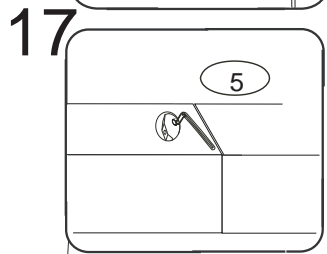

D910
D860

3/4