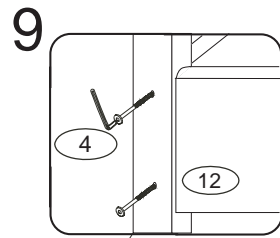

D910
D860

3/4