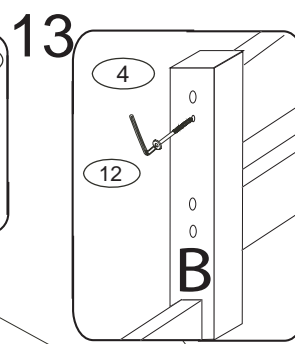

D910
D860

3/4