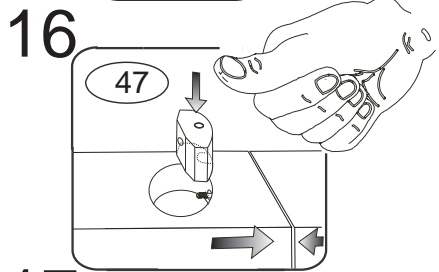

D910
D860

3/4