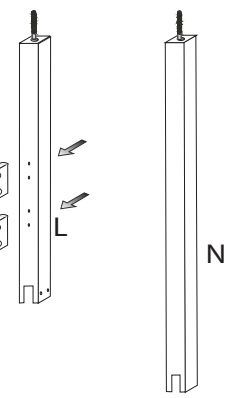

# DOMINO

č. D 860

č. D 910

V případě vrzání vtlačte do spoje tekuté mýdlo v poměru 1:1 s vodou, tento jev se u nábytku z masivu vyskytuje běžně.

#### POKYNY!

- Uvědomte si nebezpečí pádu malých dětí (do 6 let) z horní postele.
- Horní plocha matrace, nesmí přesáhnout červenou rysku na stojně zábrany.
- Maximální výška matrace pro horní lůžko je 210mm.
- Bezpečnostní požadavky dle normy ČSN EN 747-1

	4 x1 č.4	5 x1 č.5	9 x26 10x50mm	12 x22 6x100mm		
	26 x2 4x30mm	27 x6 4x35mm	29 x16 4x40mm	37 x4 5x30mm	38 x2 5x60mm	45 x5
47 x5	87 x8 5mm	88 x18 7mm	89 x6 10mm	90 x4 25mm	109 x2	110 x2 10x50mm

D910  
D860

D910  
D860

3/4

D910  
D860