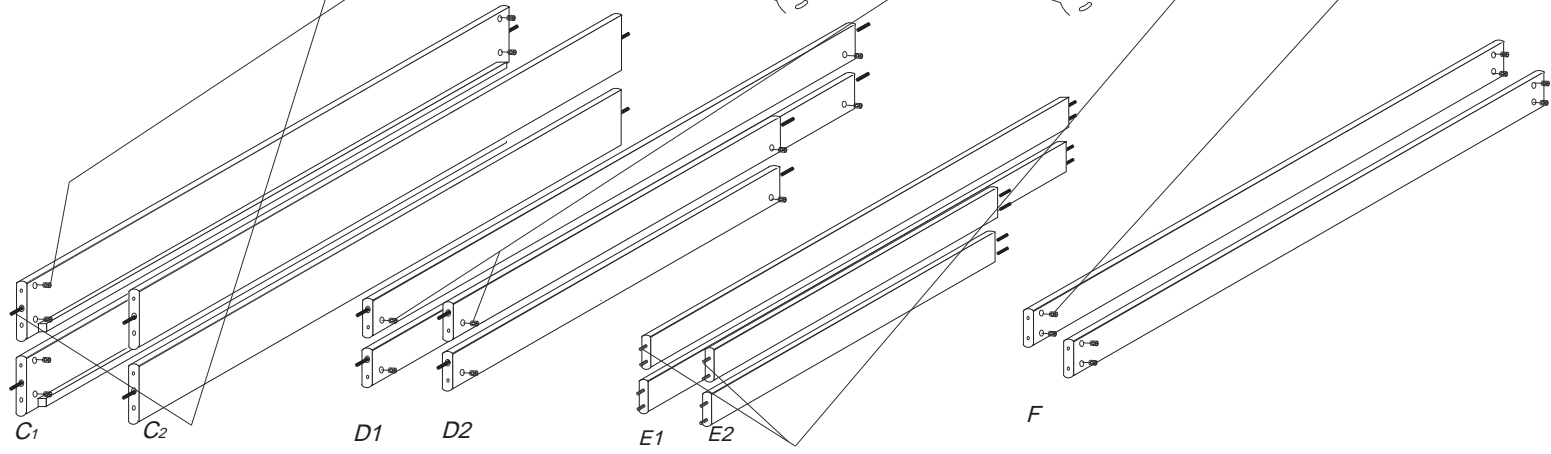

# DOMINO

č. D 860

č. D 910

V případě vrzání vtlačte do spoje tekuté mýdlo v poměru 1:1 s vodou, tento jev se u nábytku z masivu vyskytuje běžně.

#### POKYNY!

- Uvědomte si nebezpečí pádu malých dětí (do 6 let) z horní postele.
- Horní plocha matrace, nesmí přesáhnout červenou rysku na stojně zábrany.
- Maximální výška matrace pro horní lůžko je 210mm.
- Bezpečnostní požadavky dle normy ČSN EN 747-1

	4 x1 č.4	5 x1 č.5	9 x26 10x50mm	12 x22 6x100mm		
	26 x2 4x30mm	27 x6 4x35mm	29 x16 4x40mm	37 x4 5x30mm	38 x2 5x60mm	45 x5
47 x5	87 x8 5mm	88 x18 7mm	89 x6 10mm	90 x4 25mm	109 x2	110 x2 10x50mm

D910  
D860

D910  
D860

3/4

D910  
D860