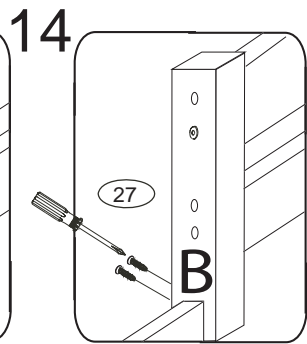

D910
D860

3/4