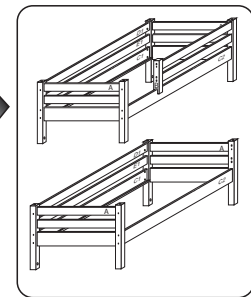

D910
D860

3/4