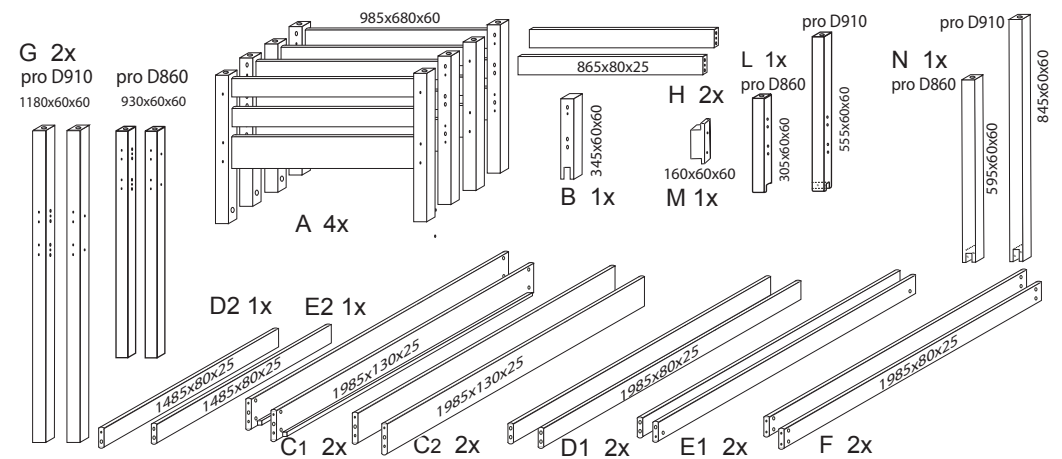

# DOMINO

č. D 860

č. D 910

V případě vrzání vtlačte do spoje tekuté mýdlo v poměru 1:1 s vodou, tento jev se u nábytku z masivu vyskytuje běžně.

#### POKYNY!

- Uvědomte si nebezpečí pádu malých dětí (do 6 let) z horní postele.
- Horní plocha matrace, nesmí přesáhnout červenou rysku na stojně zábrany.
- Maximální výška matrace pro horní lůžko je 210mm.
- Bezpečnostní požadavky dle normy ČSN EN 747-1

	4 x1 č.4	5 x1 č.5	9 x26 10x50mm	12 x22 6x100mm		
	26 x2 4x30mm	27 x6 4x35mm	29 x16 4x40mm	37 x4 5x30mm	38 x2 5x60mm	45 x5
47 x5	87 x8 5mm	88 x18 7mm	89 x6 10mm	90 x4 25mm	109 x2	110 x2 10x50mm

D910  
D860

D910  
D860

3/4

D910  
D860