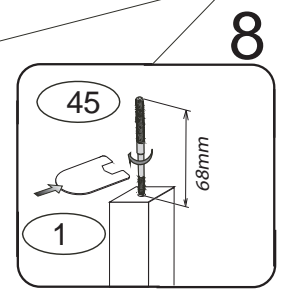

# DOMINO

č. D 860

č. D 910

V případě vrzání vtlačte do spoje tekuté mýdlo v poměru 1:1 s vodou, tento jev se u nábytku z masivu vyskytuje běžně.

#### POKYNY!

- Uvědomte si nebezpečí pádu malých dětí (do 6 let) z horní postele.
- Horní plocha matrace, nesmí přesáhnout červenou rysku na stojně zábrany.
- Maximální výška matrace pro horní lůžko je 210mm.
- Bezpečnostní požadavky dle normy ČSN EN 747-1

	4 x1 č.4	5 x1 č.5	9 x26 10x50mm	12 x22 6x100mm		
	26 x2 4x30mm	27 x6 4x35mm	29 x16 4x40mm	37 x4 5x30mm	38 x2 5x60mm	45 x5
47 x5	87 x8 5mm	88 x18 7mm	89 x6 10mm	90 x4 25mm	109 x2	110 x2 10x50mm

D910  
D860