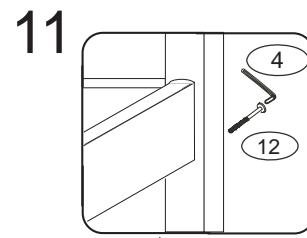

D910
D860

3/4