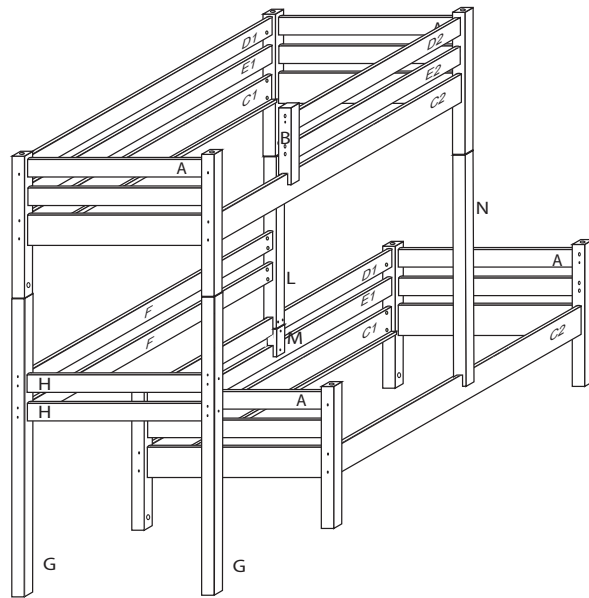

# DOMINO

č. D 860

č. D 910

V případě vrzání vtlačte do spoje tekuté mýdlo v poměru 1:1 s vodou, tento jev se u nábytku z masivu vyskytuje běžně.

#### POKYNY!

- Uvědomte si nebezpečí pádu malých dětí (do 6 let) z horní postele.
- Horní plocha matrace, nesmí přesáhnout červenou rysku na stojně zábrany.
- Maximální výška matrace pro horní lůžko je 210mm.
- Bezpečnostní požadavky dle normy ČSN EN 747-1