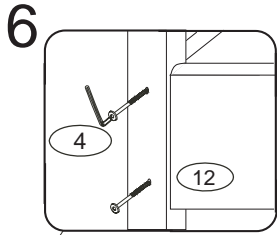

D909
D859

3/4