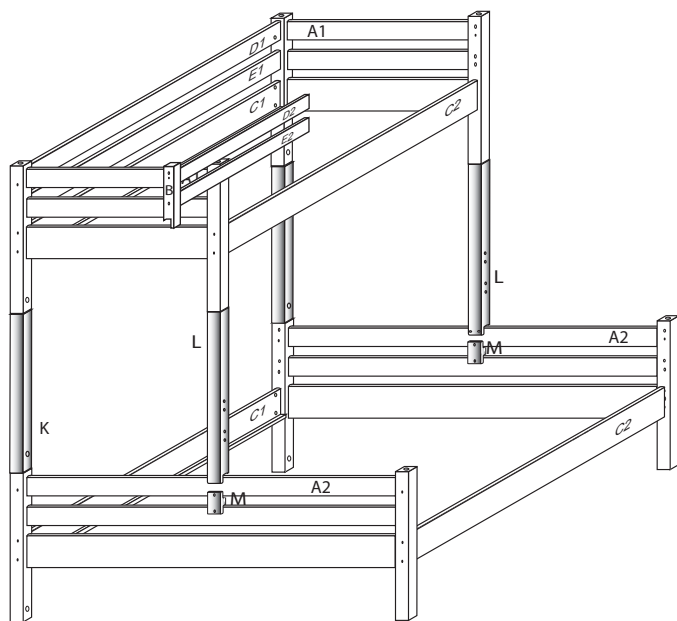

DOMINO

D 859

D 909

V případě vrzání vtačte do spoje tekuté mýdlo v poměru 1:1 s vodou. tento jev se u nábytku z masivu vyskytuje běžně.

POKYNY!

- Uvědomte si nebezpečí pádu malých dětí (do 6 let) z horní postele.
- Horní plocha matrace. nesmí přesáhnout červenou rysku na stojně zábrany.
- Maximální výška matrace pro horní lůžko je 210mm.
- Bezpečnostní požadavky dle normy ČSN EN 747-1

1/4

	4 x1 č.4	5 x1 č.5	9 x26 10x50mm	12 x22 6x100mm		
	26 x2 4x30mm	27 x6 4x35mm	29 x16 4x40mm	37 x4 5x30mm	38 x2 5x60mm	45 x6
47 x6	87 x8 5mm	88 x18 7mm	89 x6 10mm	90 x6 25mm	109 x2	110 x2 10x50mm

D909
D859