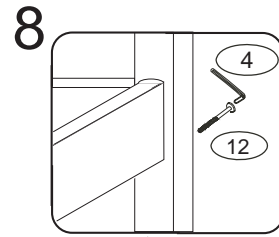

D909
D859

3/4