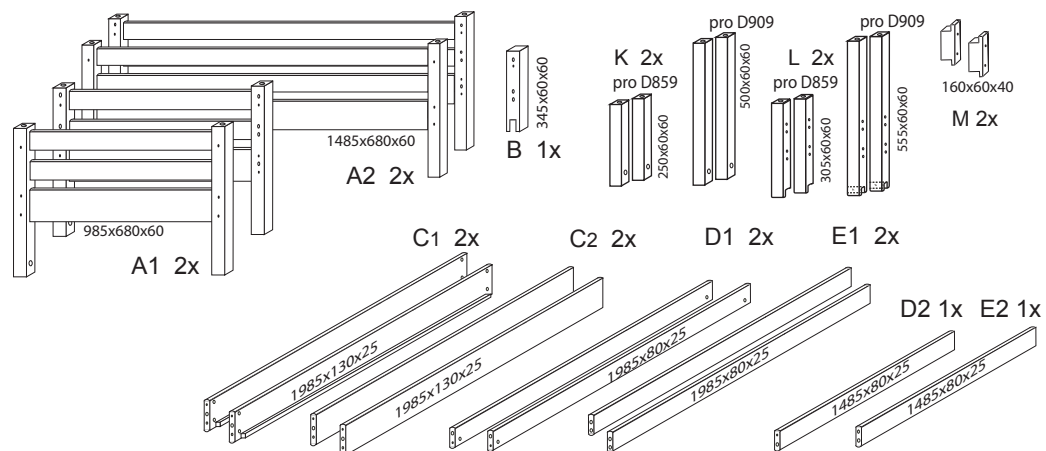

DOMINO

D 859

D 909

V případě vrzání vtačte do spoje tekuté mýdlo v poměru 1:1 s vodou. tento jev se u nábytku z masivu vyskytuje běžně.

POKYNY!

- Uvědomte si nebezpečí pádu malých dětí (do 6 let) z horní postele.
- Horní plocha matrace. nesmí přesáhnout červenou rysku na stojně zábrany.
- Maximální výška matrace pro horní lůžko je 210mm.
- Bezpečnostní požadavky dle normy ČSN EN 747-1

1/4

	4 x1 č.4	5 x1 č.5	9 x26 10x50mm	12 x22 6x100mm		
	26 x2 4x30mm	27 x6 4x35mm	29 x16 4x40mm	37 x4 5x30mm	38 x2 5x60mm	45 x6
47 x6	87 x8 5mm	88 x18 7mm	89 x6 10mm	90 x6 25mm	109 x2	110 x2 10x50mm

D909
D859

D909
D859

3/4

D909
D859