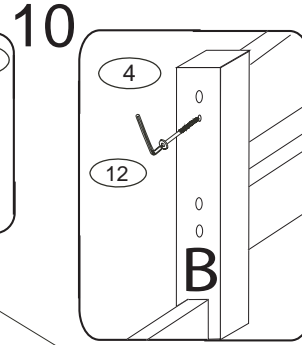

D909
D859

3/4