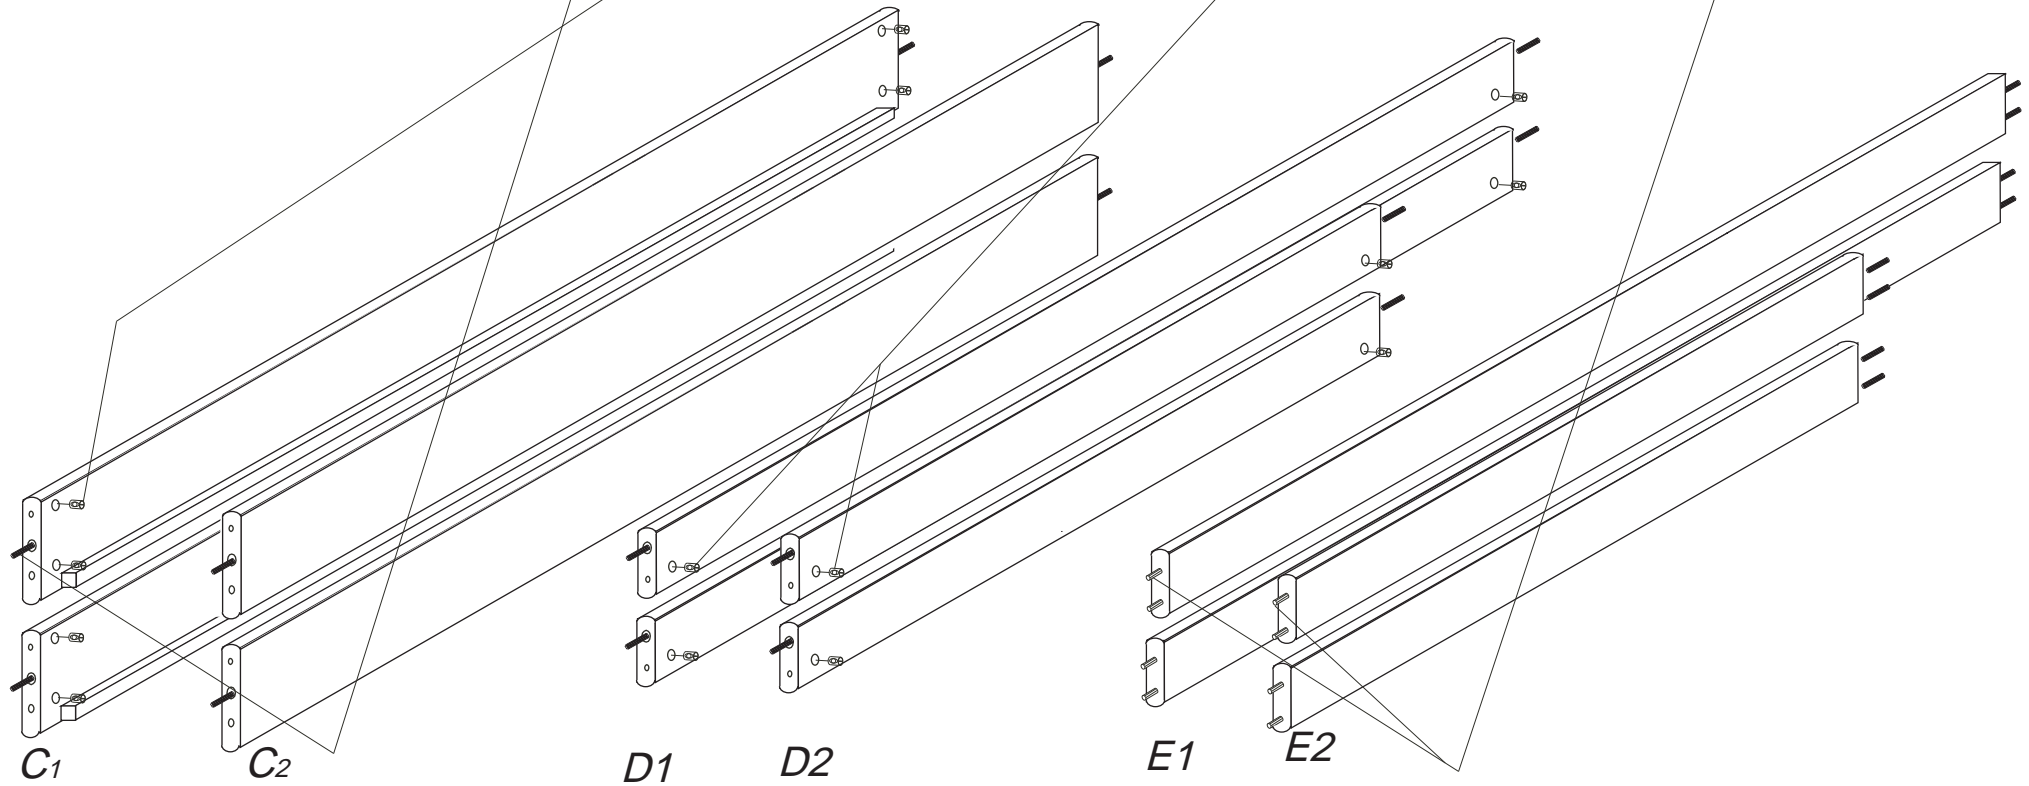

DOMINO

D 859

D 909

V případě vrzání vtačte do spoje tekuté mýdlo v poměru 1:1 s vodou. tento jev se u nábytku z masivu vyskytuje běžně.

POKYNY!

- Uvědomte si nebezpečí pádu malých dětí (do 6 let) z horní postele.
- Horní plocha matrace. nesmí přesáhnout červenou rysku na stojně zábrany.
- Maximální výška matrace pro horní lůžko je 210mm.
- Bezpečnostní požadavky dle normy ČSN EN 747-1

1/4

	4 x1 č.4	5 x1 č.5	9 x26 10x50mm	12 x22 6x100mm		
	26 x2 4x30mm	27 x6 4x35mm	29 x16 4x40mm	37 x4 5x30mm	38 x2 5x60mm	45 x6
47 x6	87 x8 5mm	88 x18 7mm	89 x6 10mm	90 x6 25mm	109 x2	110 x2 10x50mm

D909
D859