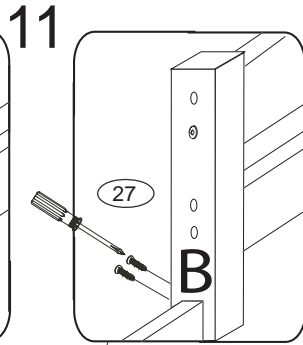

D909
D859

3/4