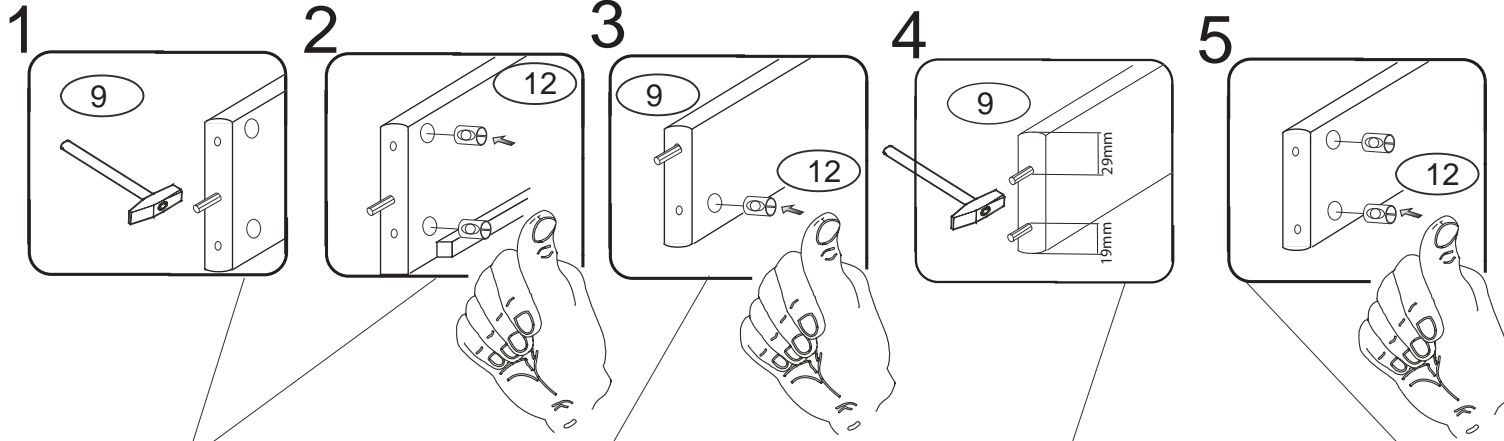

DOMINO

D 857

D 907

V případě vrzání vtlačte do spoje tekuté mýdlo v poměru 1:1 s vodou. Tento jev se u nábytku z masivu vyskytuje běžně.

	4 x1 č.4	5 x1 č.5	9 x32 10x50mm	12 x28 6x100mm		
	27 x2 4x35mm	29 x8 4x40mm	37 x4 5x30mm	38 x2 5x60mm	45 x4	47 x4
87 x4 5mm	88 x18 7mm	89 x6 10mm	89 x6 10mm	90 x4 25mm	109 x2	110 x2 10x50mm

D857
D907

2/4

D857
D907

V případě vrzání vtláče do spoje tekuté mýdlo v poměru 1:1 s vodou. Tento jev se u nábytku z masivu vyskytuje běžně.

POKYNY!

- Uvědomte si nebezpečí pádu malých dětí (do 6 let) z horní postele.
- Horní plocha matrace. nesmí přesáhnout červenou rysku na stojně zábrany.
- Maximální výška matrace pro horní lůžko je 210mm.
- Bezpečnostní požadavky dle normy ČSN EN 747-1