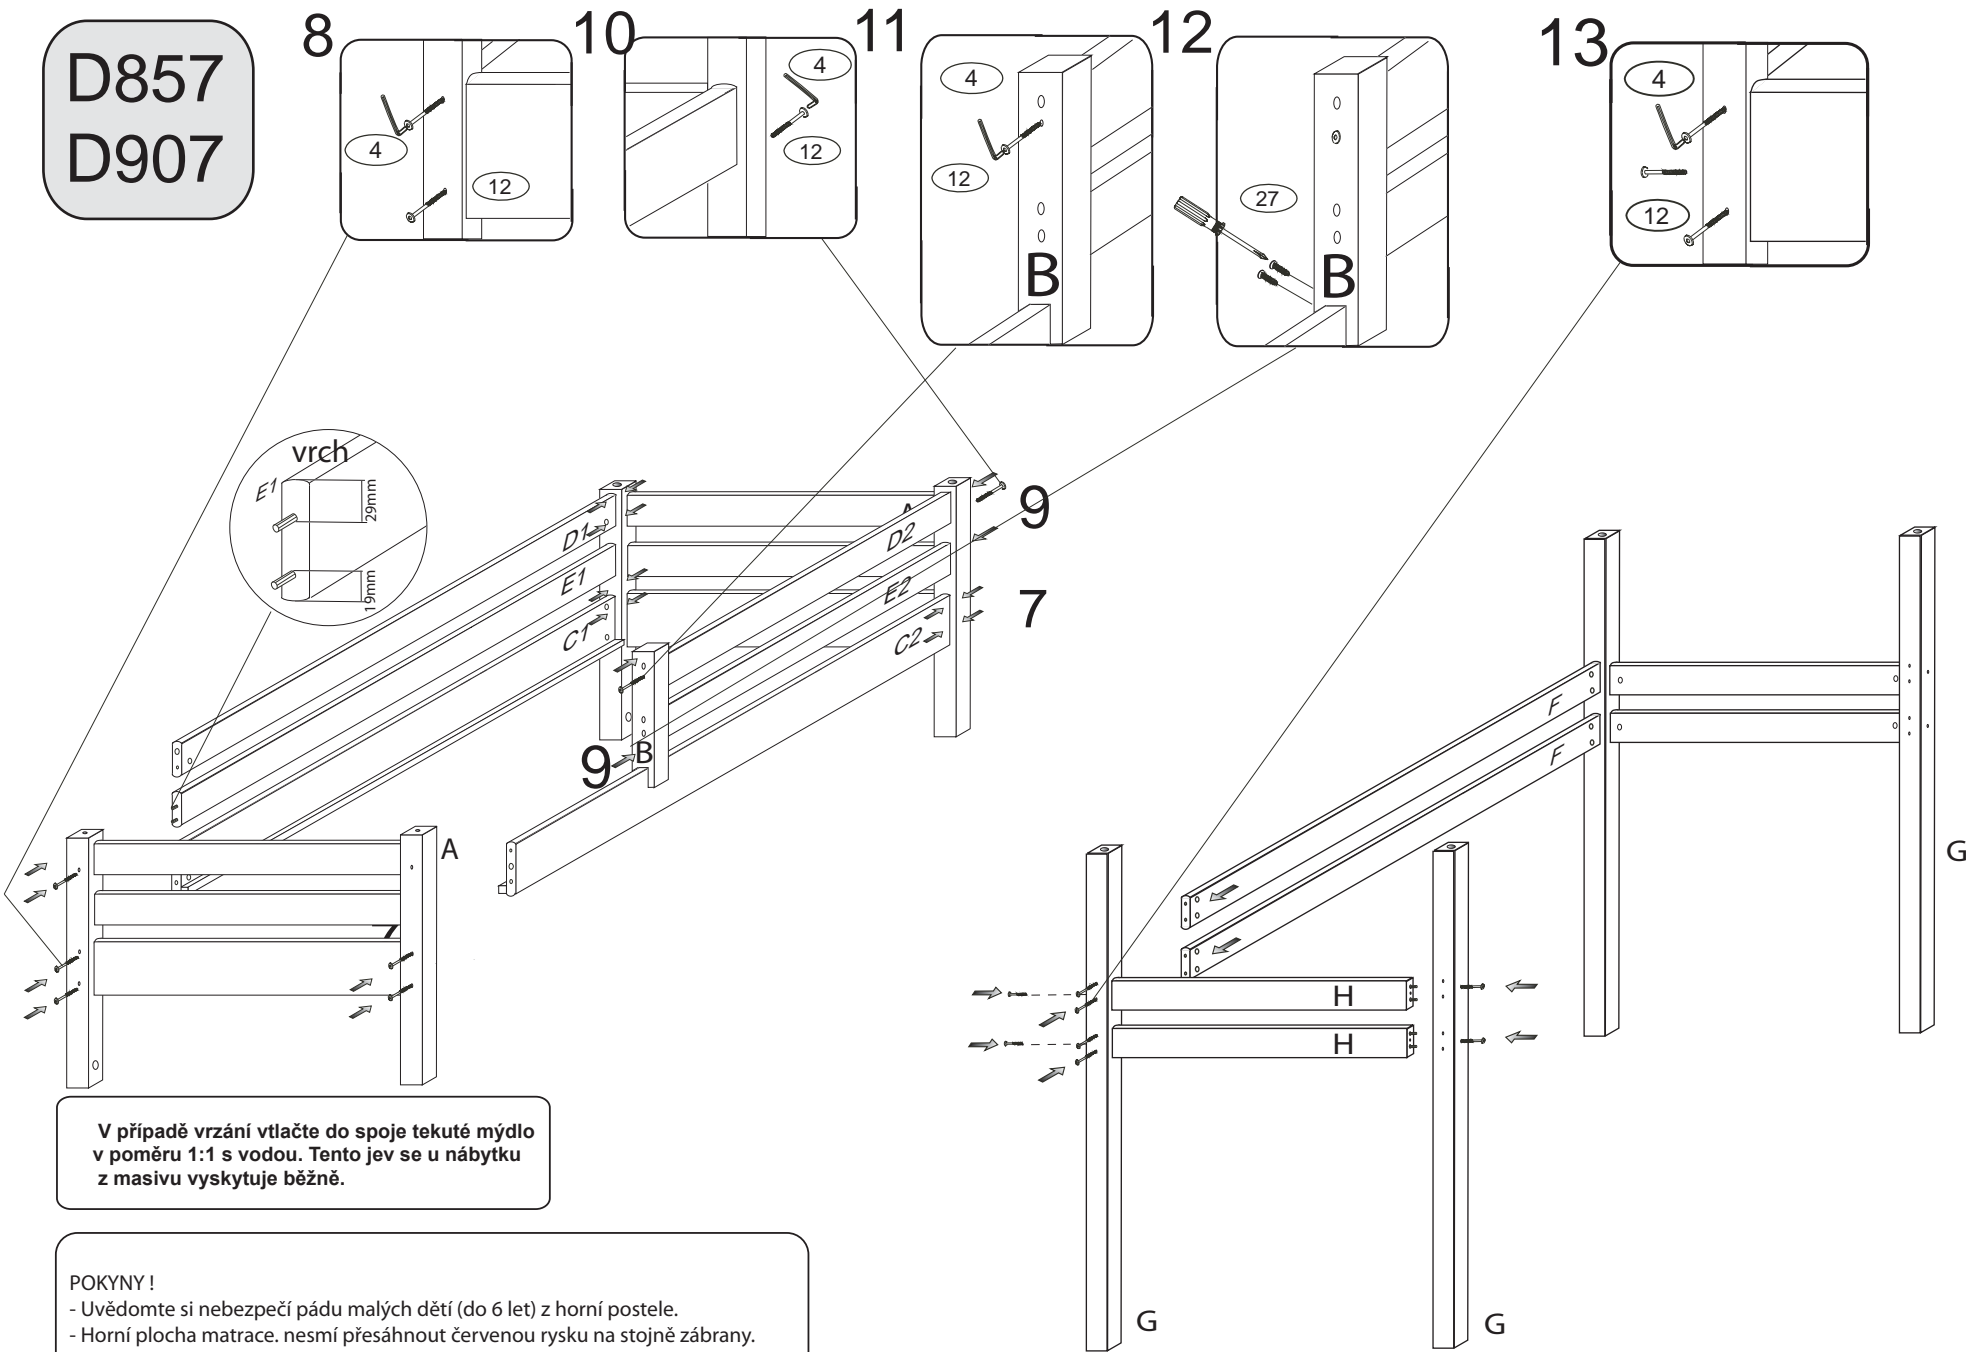

DOMINO

D 857

D 907

V případě vrzání vtlačte do spoje tekuté mýdlo v poměru 1:1 s vodou. Tento jev se u nábytku z masivu vyskytuje běžně.

	4 x1 č.4	5 x1 č.5	9 x32 10x50mm	12 x28 6x100mm		
	27 x2 4x35mm	29 x8 4x40mm	37 x4 5x30mm	38 x2 5x60mm	45 x4	47 x4
87 x4 5mm	88 x18 7mm	89 x6 10mm	89 x6 10mm	90 x4 25mm	109 x2	110 x2 10x50mm

D857
D907

2/4

D857
D907

V případě vrzání vtláče do spoje tekuté mýdlo v poměru 1:1 s vodou. Tento jev se u nábytku z masivu vyskytuje běžně.

POKYNY!

- Uvědomte si nebezpečí pádu malých dětí (do 6 let) z horní postele.
- Horní plocha matrace. nesmí přesáhnout červenou rysku na stojně zábrany.
- Maximální výška matrace pro horní lůžko je 210mm.
- Bezpečnostní požadavky dle normy ČSN EN 747-1

D857
D907

4/4