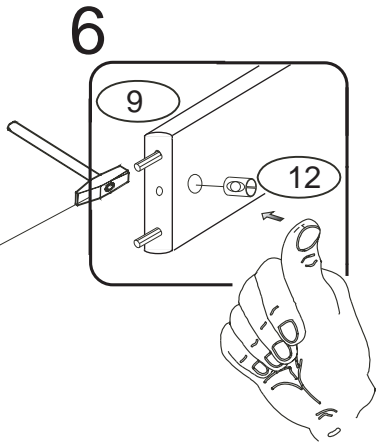

DOMINO

D 857

D 907

V případě vrzání vtlačte do spoje tekuté mýdlo v poměru 1:1 s vodou. Tento jev se u nábytku z masivu vyskytuje běžně.

	4 x1 č.4	5 x1 č.5	9 x32 10x50mm	12 x28 6x100mm		
	27 x2 4x35mm	29 x8 4x40mm	37 x4 5x30mm	38 x2 5x60mm	45 x4	47 x4
87 x4 5mm	88 x18 7mm	89 x6 10mm	89 x6 10mm	90 x4 25mm	109 x2	110 x2 10x50mm

D857
D907

2/4

D857
D907

V případě vrzání vtláče do spoje tekuté mýdlo v poměru 1:1 s vodou. Tento jev se u nábytku z masivu vyskytuje běžně.

POKYNY!

- Uvědomte si nebezpečí pádu malých dětí (do 6 let) z horní postele.
- Horní plocha matrace. nesmí přesáhnout červenou rysku na stojně zábrany.
- Maximální výška matrace pro horní lůžko je 210mm.
- Bezpečnostní požadavky dle normy ČSN EN 747-1