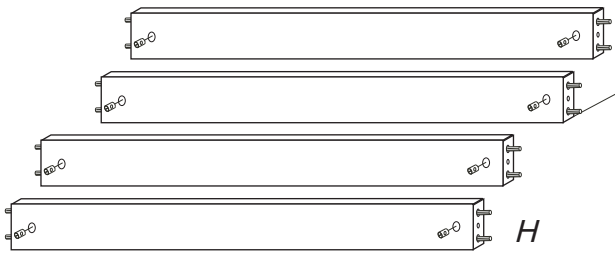

DOMINO

D 857

D 907

V případě vrzání vtlačte do spoje tekuté mýdlo v poměru 1:1 s vodou. Tento jev se u nábytku z masivu vyskytuje běžně.

	4 x1 č.4	5 x1 č.5	9 x32 10x50mm	12 x28 6x100mm		
	27 x2 4x35mm	29 x8 4x40mm	37 x4 5x30mm	38 x2 5x60mm	45 x4	47 x4
87 x4 5mm	88 x18 7mm	89 x6 10mm	89 x6 10mm	90 x4 25mm	109 x2	110 x2 10x50mm

D857
D907

2/4

D857
D907

V případě vrzání vtláče do spoje tekuté mýdlo v poměru 1:1 s vodou. Tento jev se u nábytku z masivu vyskytuje běžně.

POKYNY!

- Uvědomte si nebezpečí pádu malých dětí (do 6 let) z horní postele.
- Horní plocha matrace. nesmí přesáhnout červenou rysku na stojně zábrany.
- Maximální výška matrace pro horní lůžko je 210mm.
- Bezpečnostní požadavky dle normy ČSN EN 747-1