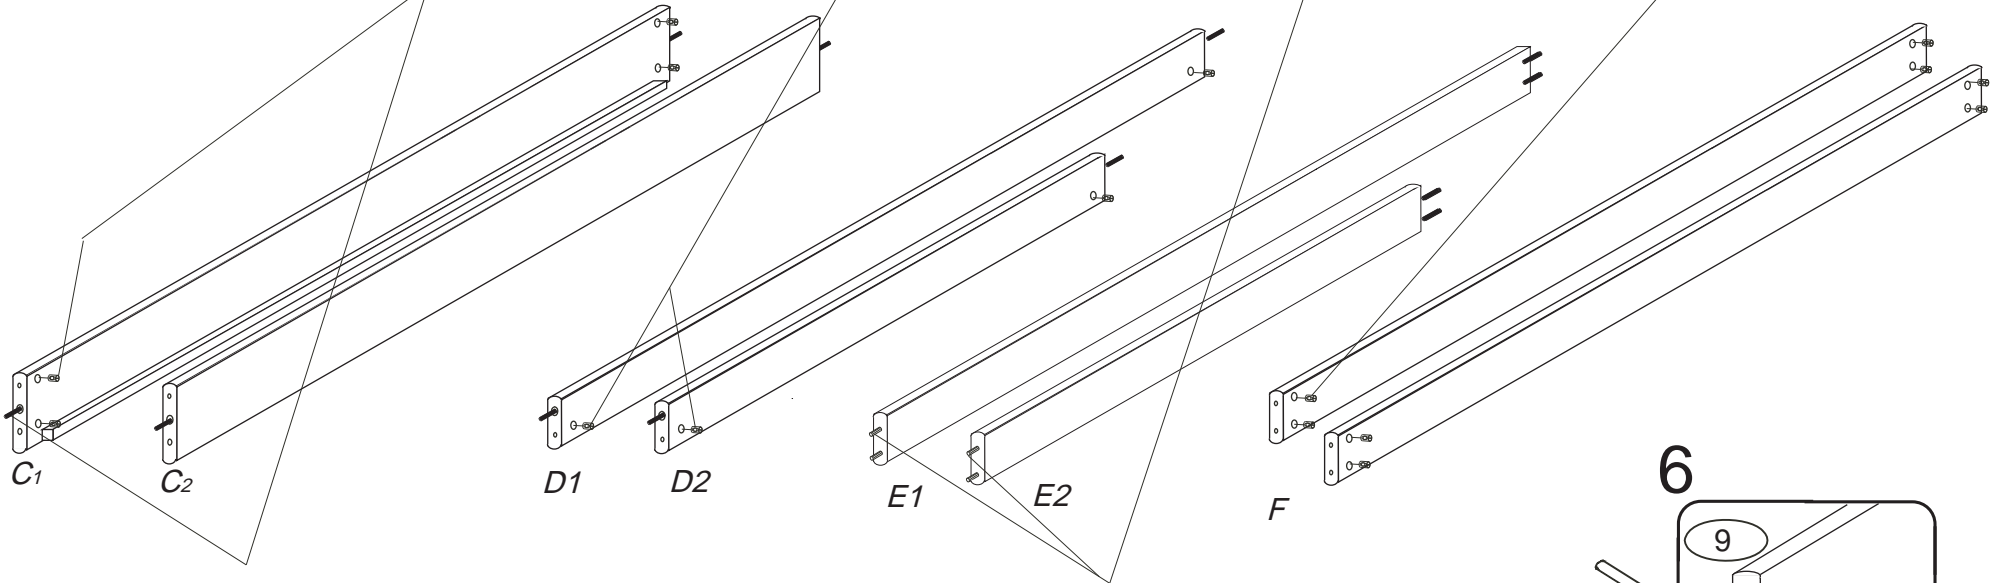

DOMINO

D 857

D 907

V případě vrzání vtlačte do spoje tekuté mýdlo v poměru 1:1 s vodou. Tento jev se u nábytku z masivu vyskytuje běžně.

	4 x1 č.4	5 x1 č.5	9 x32 10x50mm	12 x28 6x100mm		
	27 x2 4x35mm	29 x8 4x40mm	37 x4 5x30mm	38 x2 5x60mm	45 x4	47 x4
87 x4 5mm	88 x18 7mm	89 x6 10mm	89 x6 10mm	90 x4 25mm	109 x2	110 x2 10x50mm

D857
D907

2/4

D857
D907

V případě vrzání vtláče do spoje tekuté mýdlo v poměru 1:1 s vodou. Tento jev se u nábytku z masivu vyskytuje běžně.

POKYNY!

- Uvědomte si nebezpečí pádu malých dětí (do 6 let) z horní postele.
- Horní plocha matrace. nesmí přesáhnout červenou rysku na stojně zábrany.
- Maximální výška matrace pro horní lůžko je 210mm.
- Bezpečnostní požadavky dle normy ČSN EN 747-1