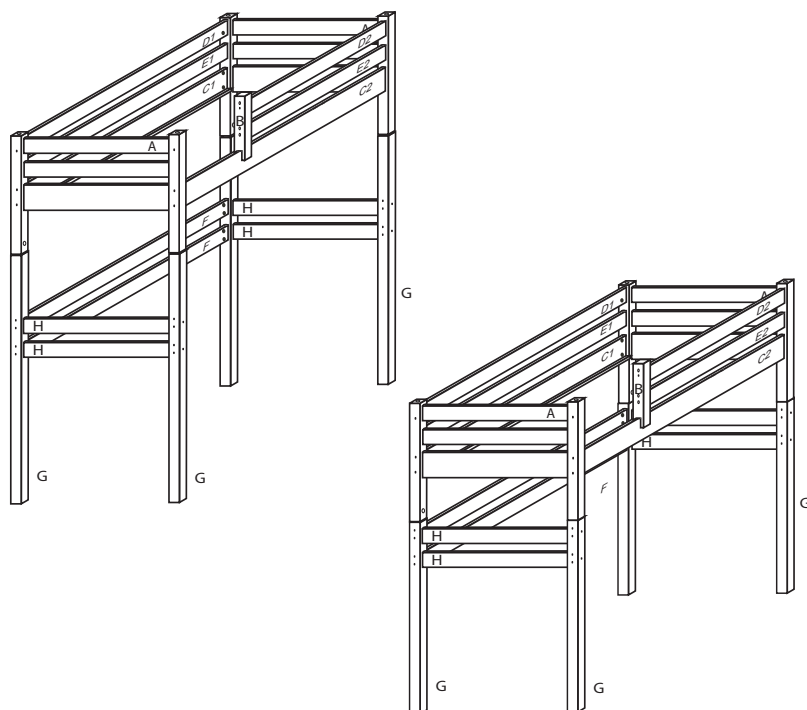

DOMINO

D 857

D 907

V případě vrzání vtlačte do spoje tekuté mýdlo v poměru 1:1 s vodou. Tento jev se u nábytku z masivu vyskytuje běžně.

	4 x1 č.4	5 x1 č.5	9 x32 10x50mm	12 x28 6x100mm		
	27 x2 4x35mm	29 x8 4x40mm	37 x4 5x30mm	38 x2 5x60mm	45 x4	47 x4
87 x4 5mm	88 x18 7mm	89 x6 10mm	89 x6 10mm	90 x4 25mm	109 x2	110 x2 10x50mm

D857
D907

2/4

D857
D907

V případě vrzání vtláče do spoje tekuté mýdlo v poměru 1:1 s vodou. Tento jev se u nábytku z masivu vyskytuje běžně.

POKYNY!

- Uvědomte si nebezpečí pádu malých dětí (do 6 let) z horní postele.
- Horní plocha matrace. nesmí přesáhnout červenou rysku na stojně zábrany.
- Maximální výška matrace pro horní lůžko je 210mm.
- Bezpečnostní požadavky dle normy ČSN EN 747-1