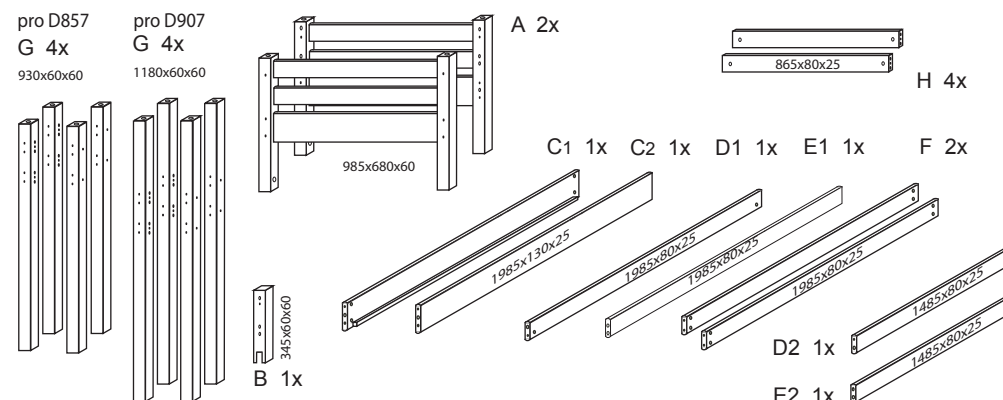

DOMINO

D 857

D 907

V případě vrzání vtlačte do spoje tekuté mýdlo v poměru 1:1 s vodou. Tento jev se u nábytku z masivu vyskytuje běžně.

	4 x1 č.4	5 x1 č.5	9 x32 10x50mm	12 x28 6x100mm		
	27 x2 4x35mm	29 x8 4x40mm	37 x4 5x30mm	38 x2 5x60mm	45 x4	47 x4
87 x4 5mm	88 x18 7mm	89 x6 10mm	89 x6 10mm	90 x4 25mm	109 x2	110 x2 10x50mm

D857
D907

2/4

D857
D907

V případě vrzání vtláče do spoje tekuté mýdlo v poměru 1:1 s vodou. Tento jev se u nábytku z masivu vyskytuje běžně.

POKYNY!

- Uvědomte si nebezpečí pádu malých dětí (do 6 let) z horní postele.
- Horní plocha matrace. nesmí přesáhnout červenou rysku na stojně zábrany.
- Maximální výška matrace pro horní lůžko je 210mm.
- Bezpečnostní požadavky dle normy ČSN EN 747-1

D857
D907

4/4