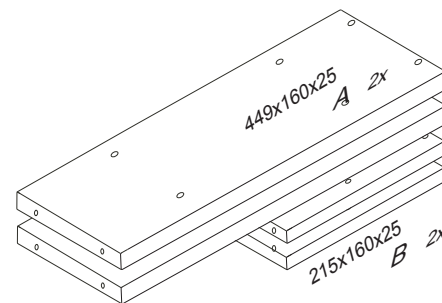

VARIO

K 881-BC

474x234x160 BUK CINK

	(4) x1	(22) x4	(28) x2	
	 4mm	 3,5x16mm	 4x45mm	
	(71) x8	(72) x8	(73) x8	(109) x2
	 7x50mm	 5mm	 7mm	 rektifikační kování
				(111) x2
				 10x50mm

PŘÍKLADY SESTAV

K 881