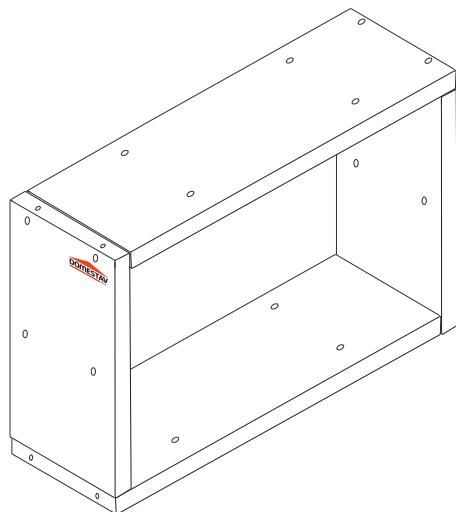

VARIO

K 881-BC

474x234x160 BUK CINK

	(4) x1	(22) x4	(28) x2	
	 4mm	 3,5x16mm	 4x45mm	
	(71) x8	(72) x8	(73) x8	(109) x2
	 7x50mm	 5mm	 7mm	 rektifikační kování
				(111) x2
				 10x50mm

PŘÍKLADY SESTAV

K 881