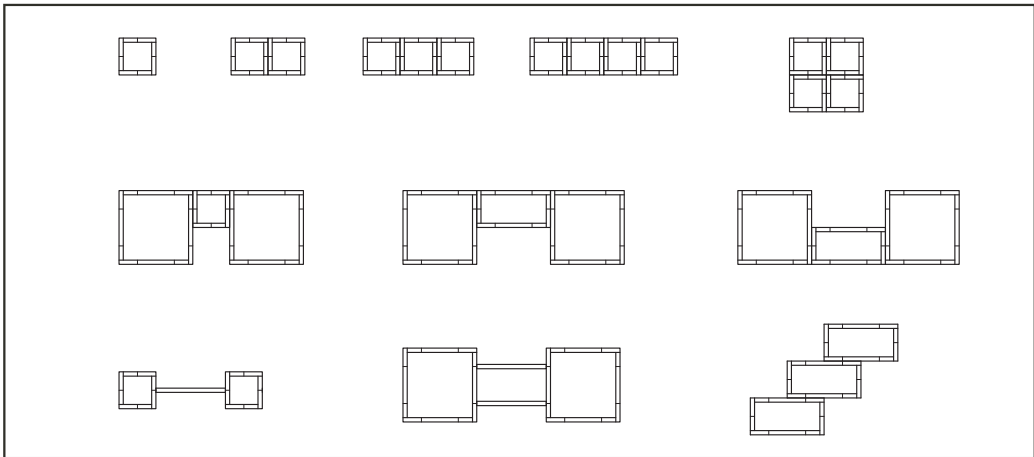

VARIO

K 881-BC

474x234x160 BUK CINK

	(4) x1	(22) x4	(28) x2	
	 4mm	 3,5x16mm	 4x45mm	
	(71) x8	(72) x8	(73) x8	(109) x2
	 7x50mm	 5mm	 7mm	 rektifikační kování
				(111) x2
				 10x50mm

PŘÍKLADY SESTAV

K 881