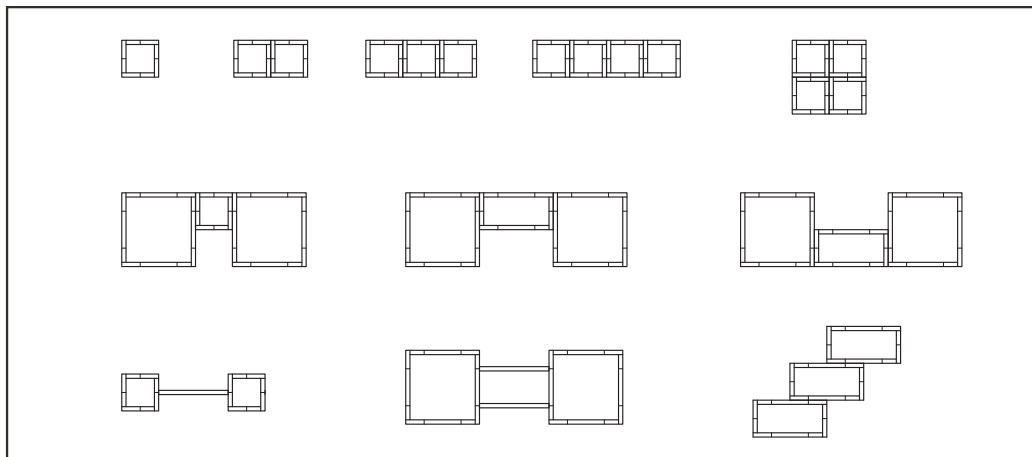

## K 880-BC

234x160x234 BUK CINK

		4 x1		22 x4		28 x2	
			4mm	3,5x16mm	4x45mm		
		71 x8		72 x8	5mm		73 x8
	7x50mm						109 x2
							rektifikační kování
							111 x2
						10x50mm	

### PŘÍKLADY SESTAV

K 880

2/2