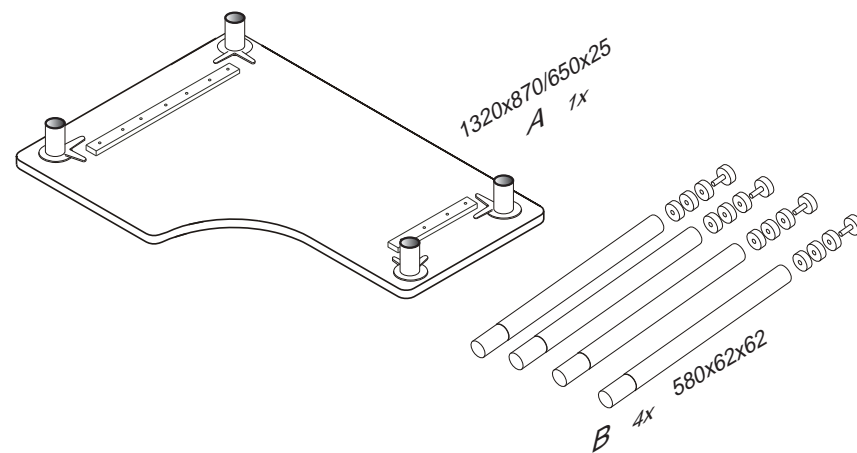

# DOMINO D 730 L/P

1320x870/650x605

D 730

1

2

3

Rektifikační vložka slouží k vyrovnání nerovností podlahy.

2/2