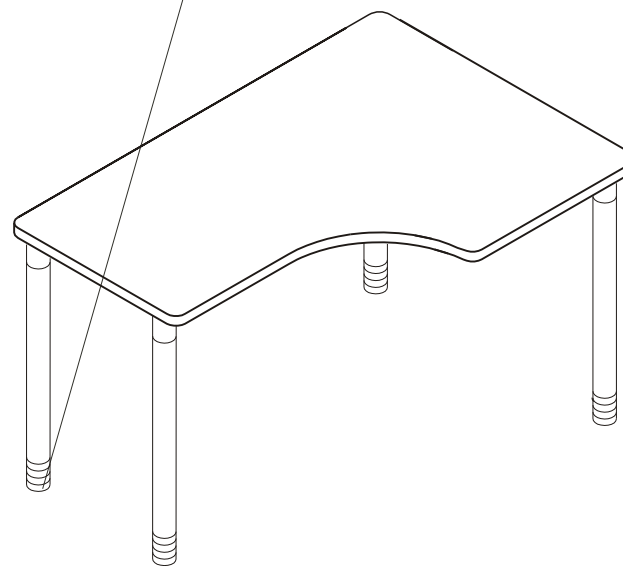

# DOMINO D 730 L/P

1320x870/650x605

D 730

1

2

3

Rektifikační vložka slouží k vyrovnání nerovností podlahy.

2/2