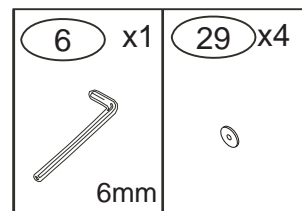

# DOMINO D 730 L/P

1320x870/650x605

D 730

1

2

3

Rektifikační vložka slouží k vyrovnání nerovností podlahy.

2/2