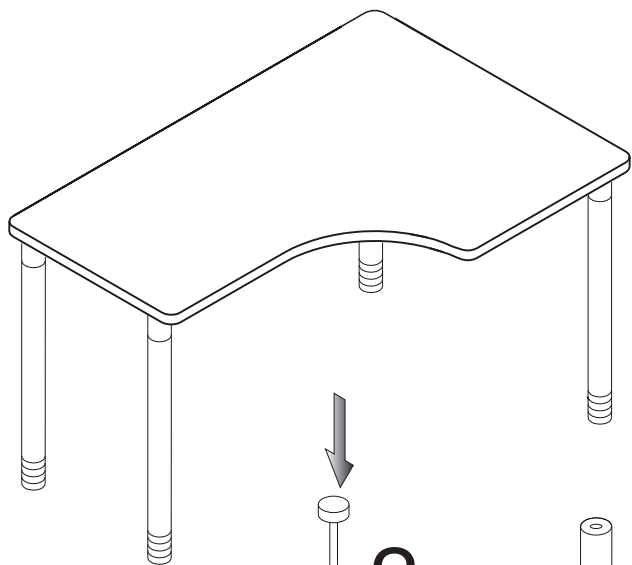

# DOMINO D 730 L/P

1320x870/650x605

D 730

1

2

3

Rektifikační vložka slouží k vyrovnání nerovností podlahy.

2/2