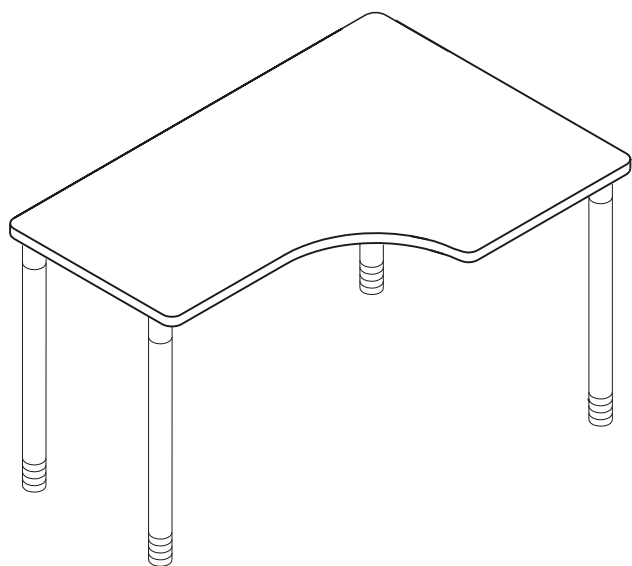

# DOMINO D 730 L/P

1320x870/650x605

D 730

1

2

3

Rektifikační vložka slouží k vyrovnání nerovností podlahy.

2/2