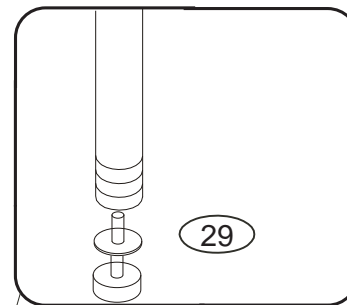

# DOMINO D 730 L/P

1320x870/650x605

D 730

1

2

3

Rektifikační vložka slouží k vyrovnání nerovností podlahy.

2/2