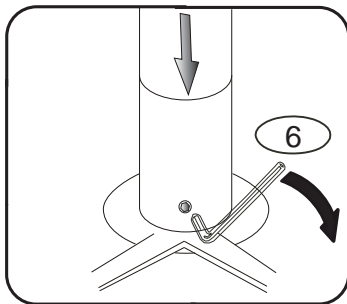

# DOMINO D 730 L/P

1320x870/650x605

D 730

1

2

3

Rektifikační vložka slouží k vyrovnání nerovností podlahy.

2/2