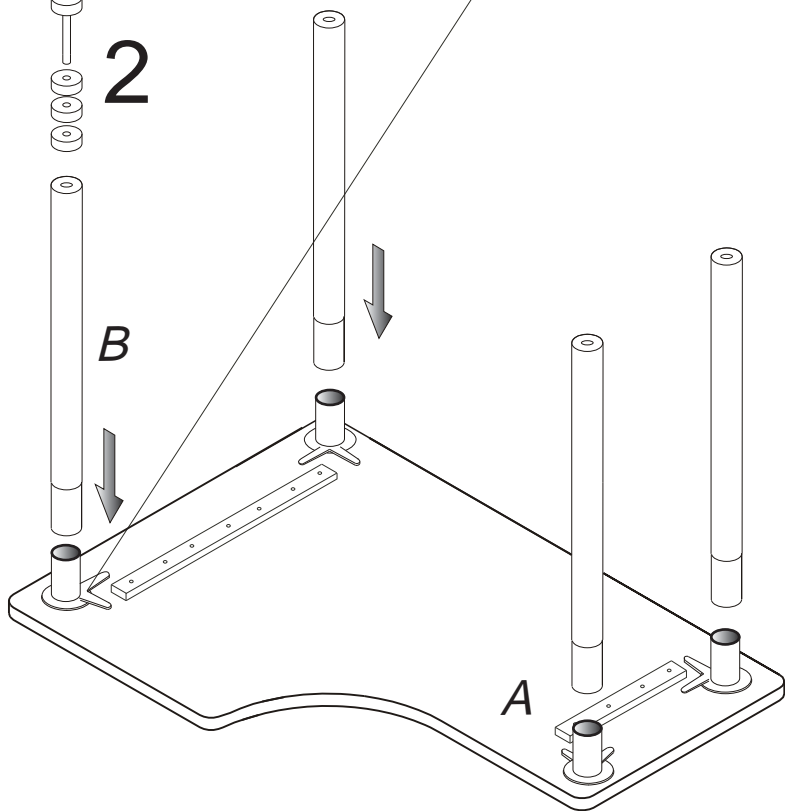

# DOMINO D 730 L/P

1320x870/650x605

D 730

1

2

3

Rektifikační vložka slouží k vyrovnání nerovností podlahy.

2/2