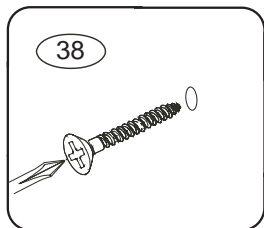

# DOMINO

č. D 707

	č.4	8x35mm	3x20mm	4x30mm	4x40mm	5x60mm
	15mm	DU 2		7x50mm		

V případě vrzání vtlačte do spoje tekuté mýdlo v poměru 1:1 s vodou. Tento jev se u nábytku z masivu vyskytuje běžně.

10

11

12