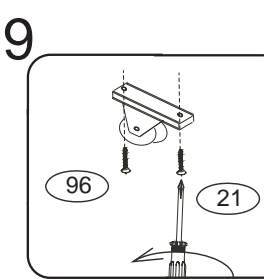

# DOMINO

č. D 707

	č.4	8x35mm	3x20mm	4x30mm	4x40mm	5x60mm
	15mm	DU 2		7x50mm		

V případě vrzání vtlačte do spoje tekuté mýdlo v poměru 1:1 s vodou. Tento jev se u nábytku z masivu vyskytuje běžně.

10

11

12