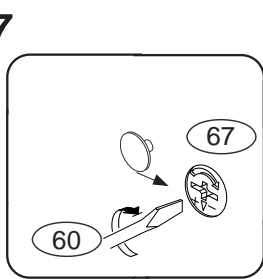

# DOMINO

č. D 707

	č.4	8x35mm	3x20mm	4x30mm	4x40mm	5x60mm
	15mm	DU 2		7x50mm		

V případě vrzání vtlačte do spoje tekuté mýdlo v poměru 1:1 s vodou. Tento jev se u nábytku z masivu vyskytuje běžně.

10

11

12