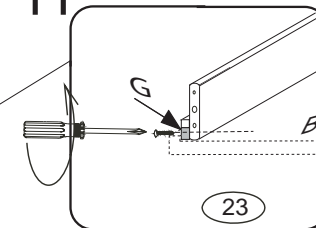

# DOMINO

č. D 707

	č.4	8x35mm	3x20mm	4x30mm	4x40mm	5x60mm
	15mm	DU 2		7x50mm		

V případě vrzání vtlačte do spoje tekuté mýdlo v poměru 1:1 s vodou. Tento jev se u nábytku z masivu vyskytuje běžně.

10

11

12