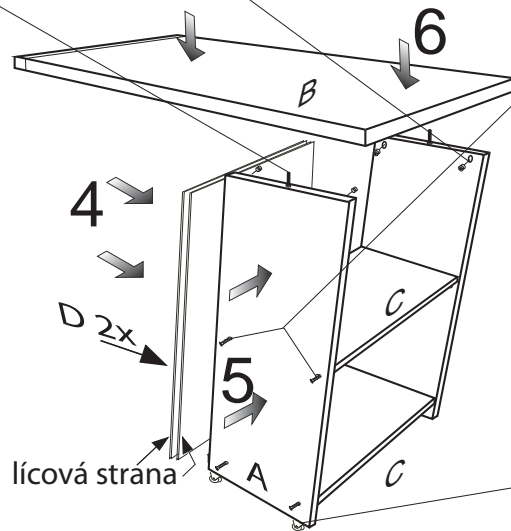

# DOMINO

č. D 707

	č.4	8x35mm	3x20mm	4x30mm	4x40mm	5x60mm
	15mm	DU 2		7x50mm		

V případě vrzání vtlačte do spoje tekuté mýdlo v poměru 1:1 s vodou. Tento jev se u nábytku z masivu vyskytuje běžně.

10

11

12