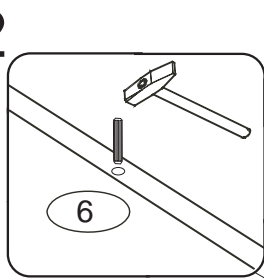

# DOMINO

č. D 707

	č.4	8x35mm	3x20mm	4x30mm	4x40mm	5x60mm
	15mm	DU 2		7x50mm		

V případě vrzání vtlačte do spoje tekuté mýdlo v poměru 1:1 s vodou. Tento jev se u nábytku z masivu vyskytuje běžně.

10

11

12