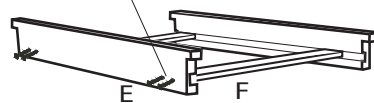

# DOMINO

č. D 707

	č.4	8x35mm	3x20mm	4x30mm	4x40mm	5x60mm
	15mm	DU 2		7x50mm		

V případě vrzání vtlačte do spoje tekuté mýdlo v poměru 1:1 s vodou. Tento jev se u nábytku z masivu vyskytuje běžně.

10

11

12