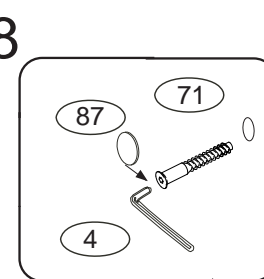

# DOMINO

č. D 707

	č.4	8x35mm	3x20mm	4x30mm	4x40mm	5x60mm
	15mm	DU 2		7x50mm		

V případě vrzání vtlačte do spoje tekuté mýdlo v poměru 1:1 s vodou. Tento jev se u nábytku z masivu vyskytuje běžně.

10

11

12