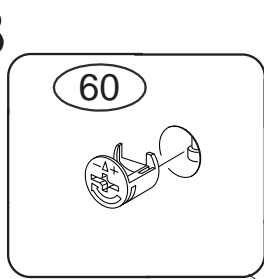

# DOMINO

č. D 707

	č.4	8x35mm	3x20mm	4x30mm	4x40mm	5x60mm
	15mm	DU 2		7x50mm		

V případě vrzání vtlačte do spoje tekuté mýdlo v poměru 1:1 s vodou. Tento jev se u nábytku z masivu vyskytuje běžně.

10

11

12