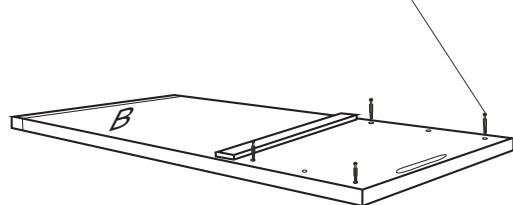

# DOMINO

č. D 707

	č.4	8x35mm	3x20mm	4x30mm	4x40mm	5x60mm
	15mm	DU 2		7x50mm		

V případě vrzání vtlačte do spoje tekuté mýdlo v poměru 1:1 s vodou. Tento jev se u nábytku z masivu vyskytuje běžně.

10

11

12