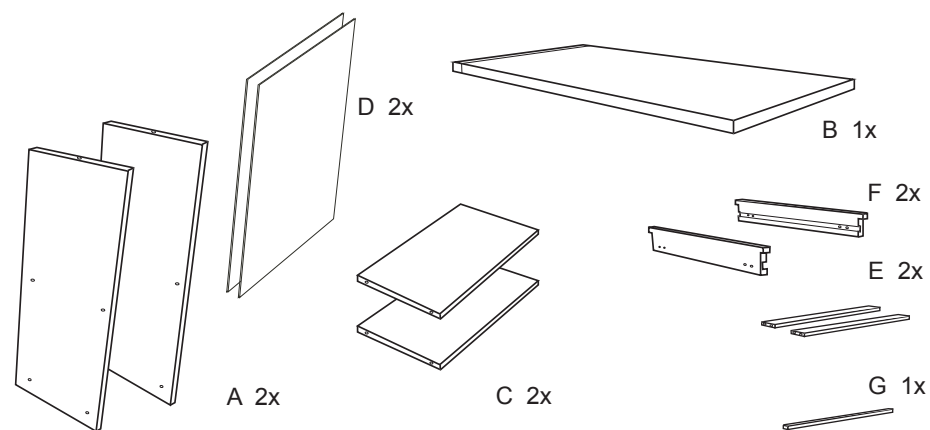

# DOMINO

č. D 707

	č.4	8x35mm	3x20mm	4x30mm	4x40mm	5x60mm
	15mm	DU 2		7x50mm		

V případě vrzání vtlačte do spoje tekuté mýdlo v poměru 1:1 s vodou. Tento jev se u nábytku z masivu vyskytuje běžně.

10

11

12