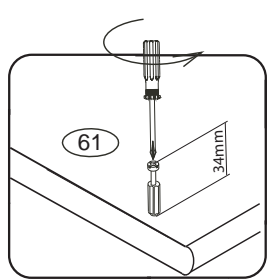

# DOMINO

č. D 707

	č.4	8x35mm	3x20mm	4x30mm	4x40mm	5x60mm
	15mm	DU 2		7x50mm		

V případě vrzání vtlačte do spoje tekuté mýdlo v poměru 1:1 s vodou. Tento jev se u nábytku z masivu vyskytuje běžně.

10

11

12