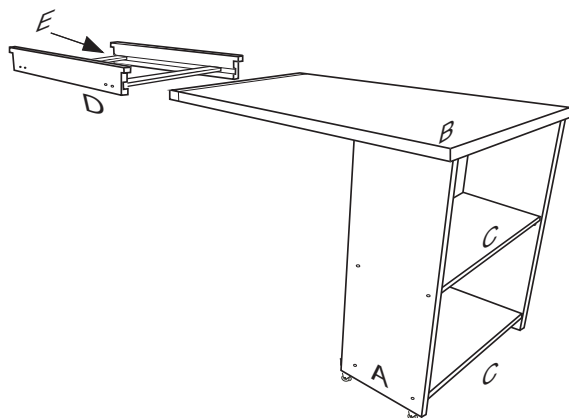

# DOMINO

č. D 707

	č.4	8x35mm	3x20mm	4x30mm	4x40mm	5x60mm
	15mm	DU 2		7x50mm		

V případě vrzání vtlačte do spoje tekuté mýdlo v poměru 1:1 s vodou. Tento jev se u nábytku z masivu vyskytuje běžně.

10

11

12