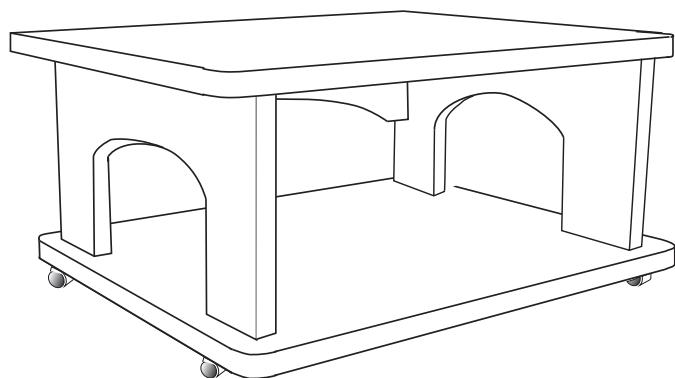

# DOMINO

č. D 706

|  |       |          |        |         |  |  |
|--|-------|----------|--------|---------|--|--|
|  | 4 x1  | 21 x16   | 60 x13 | 61 x13  |  |  |
|  | č.4   | 3,5x20mm | 15mm   | DU 2    |  |  |
|  | 67 x8 | 71 x8    | 87 x8  | 96 x4   |  |  |
|  |       | 7x50mm   |        | kolečko |  |  |