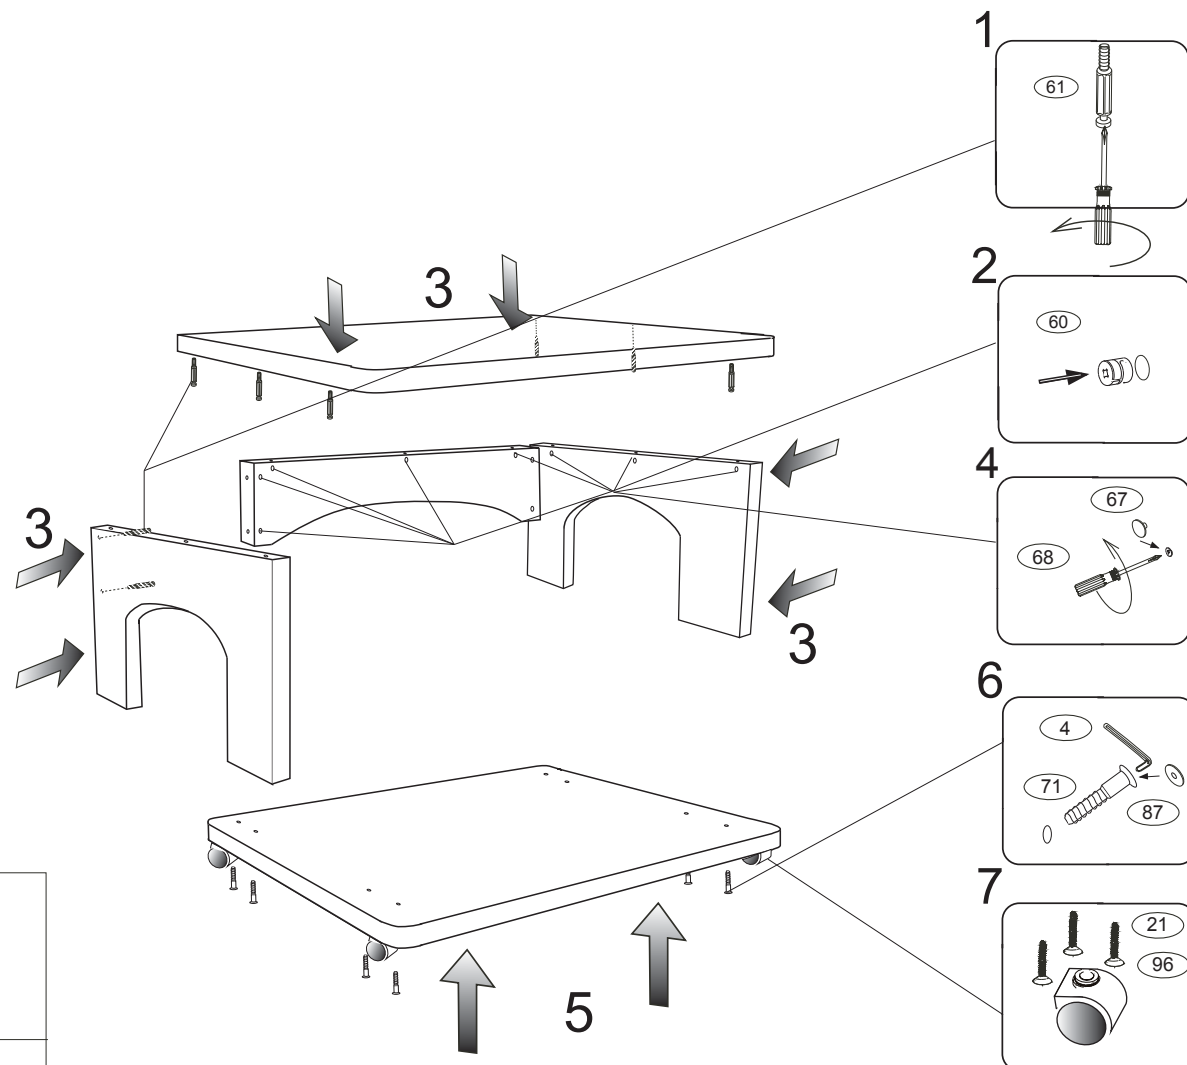

# DOMINO

č. D 706

|  |       |          |        |         |  |  |
|--|-------|----------|--------|---------|--|--|
|  | 4 x1  | 21 x16   | 60 x13 | 61 x13  |  |  |
|  | č.4   | 3,5x20mm | 15mm   | DU 2    |  |  |
|  | 67 x8 | 71 x8    | 87 x8  | 96 x4   |  |  |
|  |       | 7x50mm   |        | kolečko |  |  |