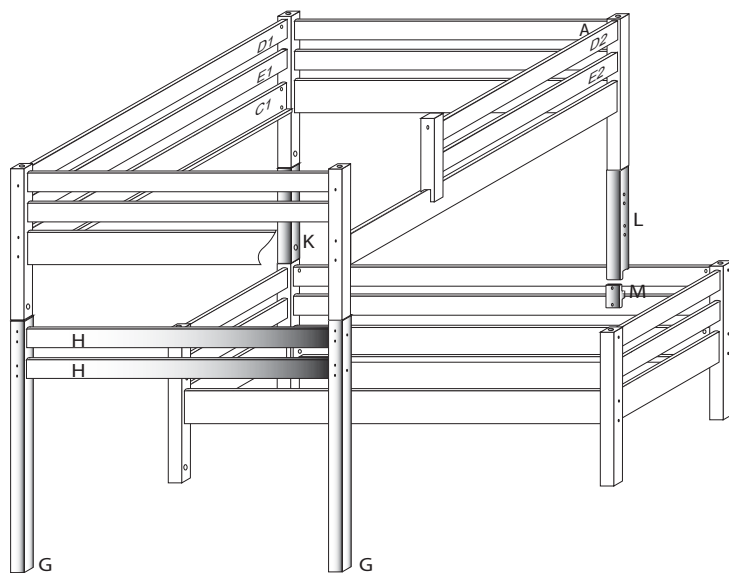

# DOMINO

D 881d

1/3

	 1 x1	 4 x1	 5 x1	 9 x8	 12 x4	 27 x2	
		č.4	č.5	10x50mm	6x100mm	4x35mm	
 37 x4	 38 x2	 45 x5	 47 x5	 88 x24	 90 x1	 109 x2	 110 x2
5x30mm	5x60mm			7mm	25mm		10x50mm

G 2x  
930x60x60

K 1x L 1x

  
160x60x60  
M 1x

1365x80x25

H 2x

V případě vrzání vtačte do spoje tekuté mýdlo v poměru 1:1 s vodou. tento jev se u nábytku z masivu vyskytuje běžně.

## POKYNY!

- Uvědomte si nebezpečí pádu malých dětí (do 6 let) z horní postele.
- Horní plocha matrace. nesmí přesáhnout červenou rýsku na stojně zábrany.
- Maximální výška matrace pro horní lůžko je 210mm.
- Bezpečnostní požadavky dle normy ČSN EN 747-1