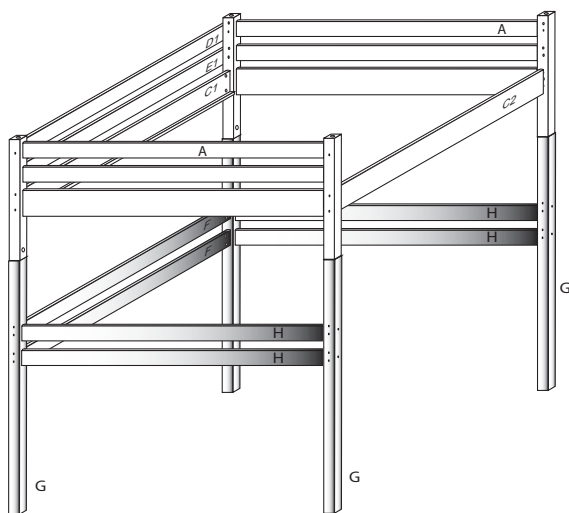

DOMINO

D 861d

D 927d

V případě vrzání vtlačte do spoje tekuté mýdlo v poměru 1:1 s vodou. tento jev se u nábytku z masivu vyskytuje běžně.

POKYNY!

- Uvědomte si nebezpečí pádu malých dětí (do 6 let) z horní postele.
- Horní plocha matrace. nesmí přesáhnout červenou rysku na stojně zábrany.
- Maximální výška matrace pro horní lůžko je 210mm.
- Bezpečnostní požadavky dle normy ČSN EN 747-1

1/2

	 1 x1	 4 x1	 5 x1	 9 x16	 12 x16		
		č.4	č.5	10x50mm	6x100mm		
 37 x4	 38 x2	 45 x4	 47 x4	 88 x16		 109 x2	 110 x2
5x30mm	5x60mm			7mm			10x50mm

pro D927

G 4x 1180x60x60

pro D861

G 4x 930x60x60

D861d
D927d