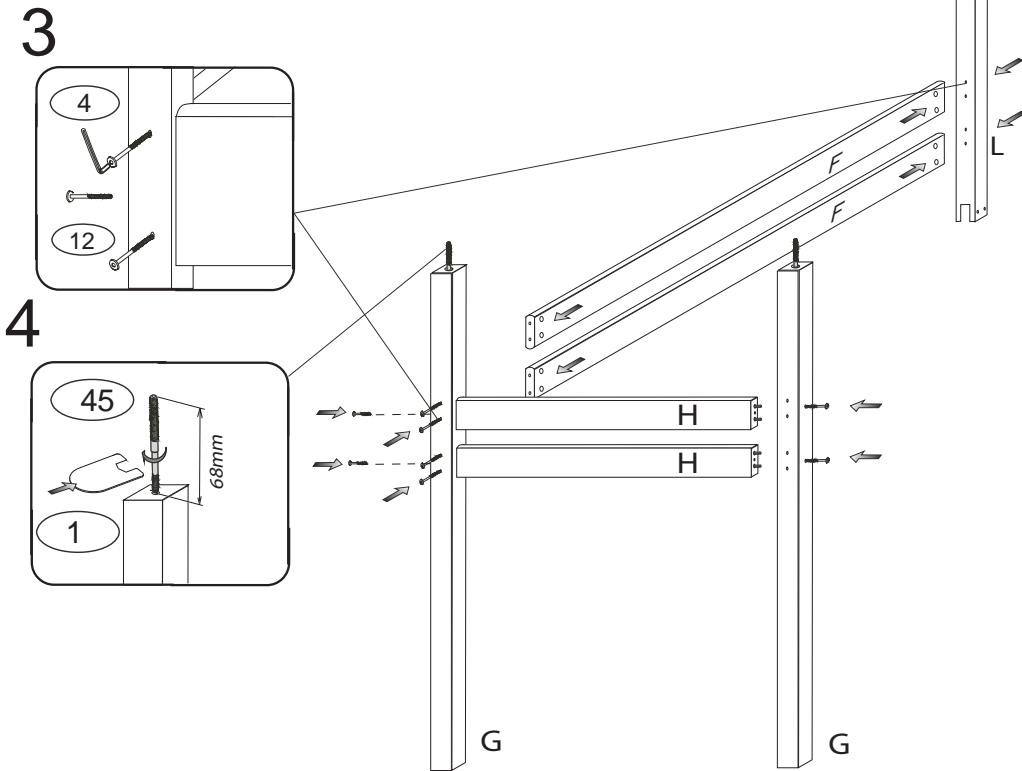

# DOMINO

D 860d

D 910d

1/3

	1 x1	4 x1	5 x1	9 x8	12 x12	27 x4
		č.4	č.5	10x50mm	6x100mm	4x35mm
37 x4	38 x2	45 x4	47 x4	88 x8		109 x2
5x30mm	5x60mm			7mm		10x50mm

V případě vrzání vtačte do spoje tekuté mýdlo v poměru 1:1 s vodou. tento jev se u nábytku z masivu vyskytuje běžně.

## G 2x pro D910

1180x60x60

## pro D860

G 2x  
930x60x60

D860d  
D910d

D860d  
D910d