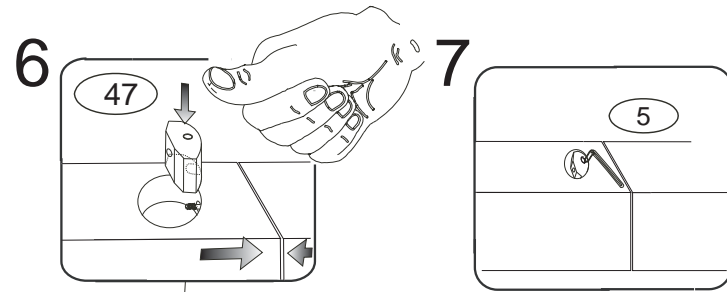

D860d
D910d