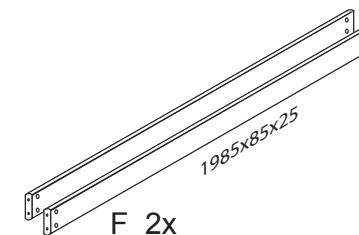

pro D860

G 2x
930x60x60