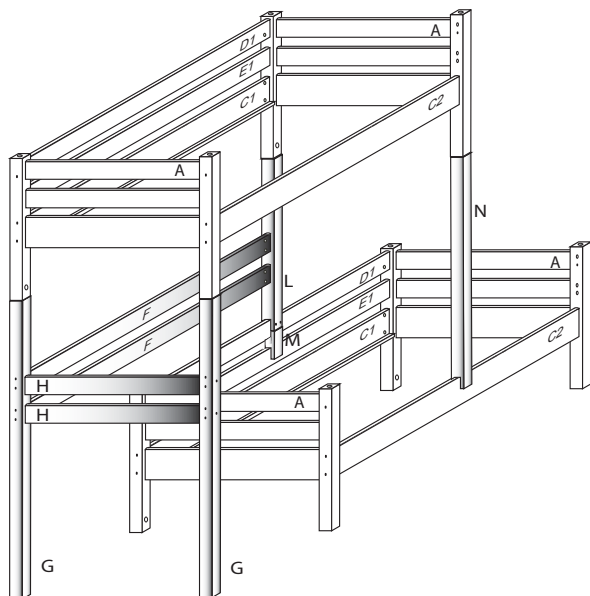

# DOMINO

D 860d

D 910d

1/3

	1 x1	4 x1	5 x1	9 x8	12 x12	27 x4
		č.4	č.5	10x50mm	6x100mm	4x35mm
37 x4	38 x2	45 x4	47 x4	88 x8		109 x2
5x30mm	5x60mm			7mm		10x50mm

V případě vrzání vtačte do spoje tekuté mýdlo v poměru 1:1 s vodou. tento jev se u nábytku z masivu vyskytuje běžně.

## POKYNY!

- Uvědomte si nebezpečí pádu malých dětí (do 6 let) z horní postele.
- Horní plocha matrace. nesmí přesáhnout červenou rysku na stojně zábrany.
- Maximální výška matrace pro horní lůžko je 210mm.
- Bezpečnostní požadavky dle normy ČSN EN 747-1

## G 2x pro D910

1180x60x60