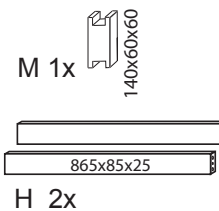

pro D860

G 2x
930x60x60