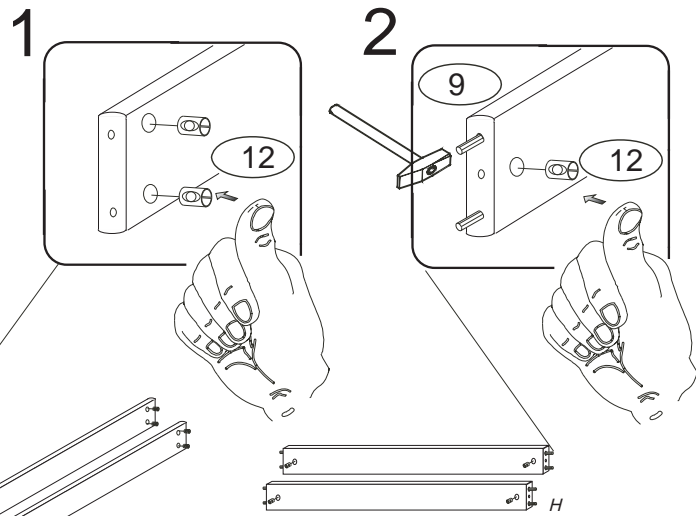

D860d
D910d