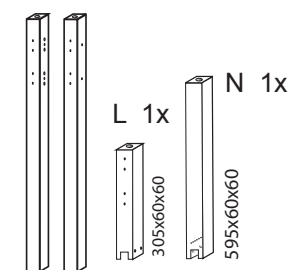

pro D860

G 2x
930x60x60