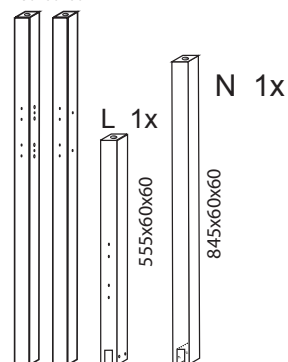

# DOMINO

D 860d

D 910d

1/3

	1 x1	4 x1	5 x1	9 x8	12 x12	27 x4
		č.4	č.5	10x50mm	6x100mm	4x35mm
37 x4	38 x2	45 x4	47 x4	88 x8		109 x2
5x30mm	5x60mm			7mm		10x50mm

V případě vrzání vtačte do spoje tekuté mýdlo v poměru 1:1 s vodou. tento jev se u nábytku z masivu vyskytuje běžně.

## POKYNY!

- Uvědomte si nebezpečí pádu malých dětí (do 6 let) z horní postele.
- Horní plocha matrace. nesmí přesáhnout červenou rysku na stojně zábrany.
- Maximální výška matrace pro horní lůžko je 210mm.
- Bezpečnostní požadavky dle normy ČSN EN 747-1

## G 2x pro D910

1180x60x60

## pro D860

G 2x  
930x60x60

D860d  
D910d

D860d  
D910d