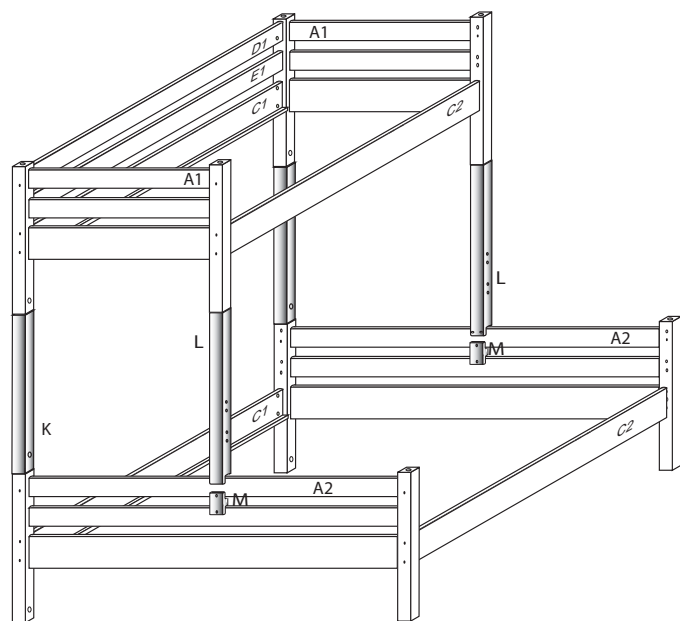

DOMINO

D 859d

D 909d

V případě vrzání vtačte do spoje tekuté mýdlo v poměru 1:1 s vodou. tento jev se u nábytku z masivu vyskytuje běžně.

POKYNY !

- Uvědomte si nebezpečí pádu malých dětí (do 6 let) z horní postele.
- Horní plocha matrace. nesmí přesáhnout červenou rysku na stojně zábrany.
- Maximální výška matrace pro horní lůžko je 210mm.
- Bezpečnostní požadavky dle normy ČSN EN 747-1

1/2

	1 x1	5 x1	27 x8 4x35mm	37 x4 5x30mm	38 x2 5x60mm	45 x6
	47 x6	88 x16 7mm	90 x2 25mm	109 x2	110 x2 10x50mm	

pro D909

K 2x

L 2x

pro D859

K 2x

L 2x

M 2x

160x60x40

D859d
D909d