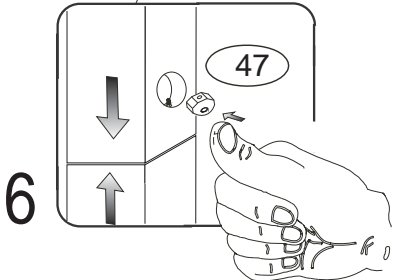

## POKYNY!

- Uvědomte si nebezpečí pádu malých dětí (do 6 let) z horní postele.
- Horní plocha matrace. nesmí přesáhnout červenou rysku na stojně zábrany.
- Maximální výška matrace pro horní lůžko je 210mm.
- Bezpečnostní požadavky dle normy ČSN EN 747-1

1/2

	1 x1	4 x1	5 x1	9 x16	12 x16	37 x4
		č.4	č.5	10x50mm	6x100mm	5x30mm
	38 x2	45 x4	47 x4	88 x16	109 x2	110 x2
	5x60mm			7mm		10x50mm

pro D857d  
G 4x  
930x60x60

pro D907d  
G 4x  
1180x60x60

D857d  
D907d