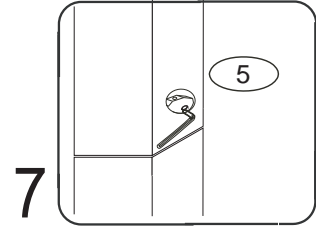

## POKYNY!

- Uvědomte si nebezpečí pádu malých dětí (do 6 let) z horní postele.
- Horní plocha matrace. nesmí přesáhnout červenou rysku na stojně zábrany.
- Maximální výška matrace pro horní lůžko je 210mm.
- Bezpečnostní požadavky dle normy ČSN EN 747-1

1/2

	1 x1	4 x1	5 x1	9 x16	12 x16	37 x4
		č.4	č.5	10x50mm	6x100mm	5x30mm
	38 x2	45 x4	47 x4	88 x16	109 x2	110 x2
	5x60mm			7mm		10x50mm

pro D857d  
G 4x  
930x60x60

pro D907d  
G 4x  
1180x60x60

D857d  
D907d