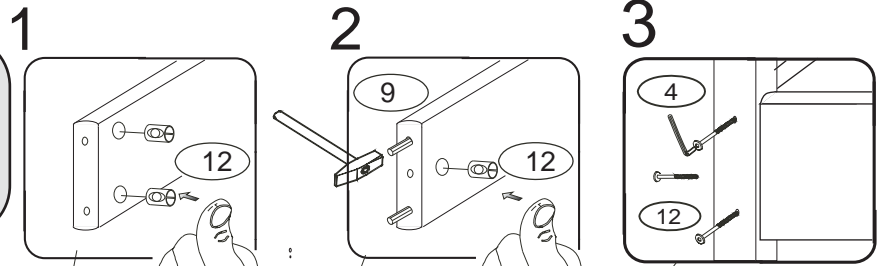

## POKYNY!

- Uvědomte si nebezpečí pádu malých dětí (do 6 let) z horní postele.
- Horní plocha matrace. nesmí přesáhnout červenou rysku na stojně zábrany.
- Maximální výška matrace pro horní lůžko je 210mm.
- Bezpečnostní požadavky dle normy ČSN EN 747-1

1/2

	1 x1	4 x1	5 x1	9 x16	12 x16	37 x4
		č.4	č.5	10x50mm	6x100mm	5x30mm
	38 x2	45 x4	47 x4	88 x16	109 x2	110 x2
	5x60mm			7mm		10x50mm

pro D857d  
G 4x  
930x60x60

pro D907d  
G 4x  
1180x60x60

D857d  
D907d