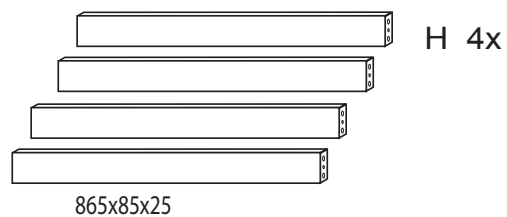

# DOMINO

D 857d

D 907d

V případě vrzání vtlačte do spoje tekuté mýdlo v poměru 1:1 s vodou. tento jev se u nábytku z masivu vyskytuje běžně.

## POKYNY!

- Uvědomte si nebezpečí pádu malých dětí (do 6 let) z horní postele.
- Horní plocha matrace. nesmí přesáhnout červenou rysku na stojně zábrany.
- Maximální výška matrace pro horní lůžko je 210mm.
- Bezpečnostní požadavky dle normy ČSN EN 747-1

1/2

	1 x1	4 x1	5 x1	9 x16	12 x16	37 x4
		č.4	č.5	10x50mm	6x100mm	5x30mm
	38 x2	45 x4	47 x4	88 x16	109 x2	110 x2
	5x60mm			7mm		10x50mm

pro D857d  
G 4x  
930x60x60

pro D907d  
G 4x  
1180x60x60

D857d  
D907d