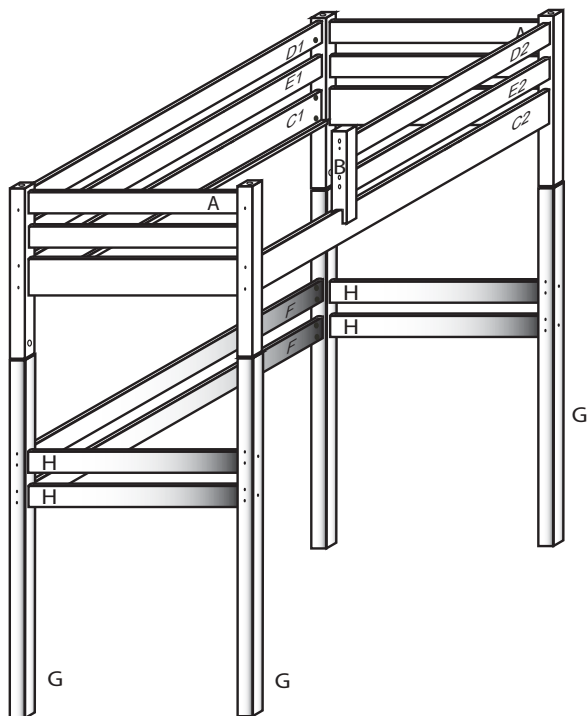

# DOMINO

D 857d

D 907d

V případě vrzání vtlačte do spoje tekuté mýdlo v poměru 1:1 s vodou. tento jev se u nábytku z masivu vyskytuje běžně.

## POKYNY!

- Uvědomte si nebezpečí pádu malých dětí (do 6 let) z horní postele.
- Horní plocha matrace. nesmí přesáhnout červenou rysku na stojně zábrany.
- Maximální výška matrace pro horní lůžko je 210mm.
- Bezpečnostní požadavky dle normy ČSN EN 747-1