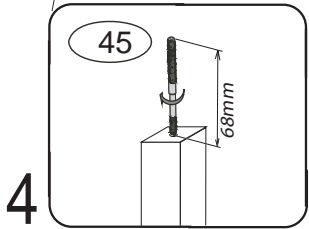

## POKYNY!

- Uvědomte si nebezpečí pádu malých dětí (do 6 let) z horní postele.
- Horní plocha matrace. nesmí přesáhnout červenou rysku na stojně zábrany.
- Maximální výška matrace pro horní lůžko je 210mm.
- Bezpečnostní požadavky dle normy ČSN EN 747-1

1/2

	1 x1	4 x1	5 x1	9 x16	12 x16	37 x4
		č.4	č.5	10x50mm	6x100mm	5x30mm
	38 x2	45 x4	47 x4	88 x16	109 x2	110 x2
	5x60mm			7mm		10x50mm

pro D857d  
G 4x  
930x60x60

pro D907d  
G 4x  
1180x60x60

D857d  
D907d