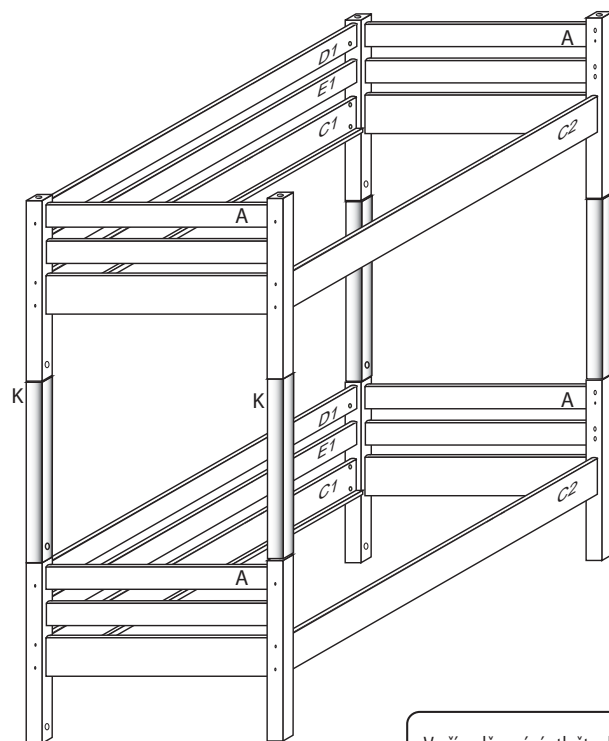

DOMINO

D 856 d

D 906 d

V případě vrzání vtačte do spoje tekuté mýdlo v poměru 1:1 s vodou, tento jev se u nábytku z masivu vyskytuje běžně.

POKYNY!

- Uvědomte si nebezpečí pádu malých dětí (do 6 let) z horní postele.
- Horní plocha matrace, nesmí přesáhnout červenou rýsku na stojně zábrany.
- Maximální výška matrace pro horní lůžko je 210mm.
- Bezpečnostní požadavky dle normy ČSN EN 747-1

1/2

	1 x1	5 x1		37 x4 5x30mm	38 x2 5x60mm	45 x8
	47 x8	90 x4 25mm	109 x2	110 x2 10x50mm		

K 4x 500x60x60
Pro D906

K 4x 250x60x60
pro D856

D856d
D906d