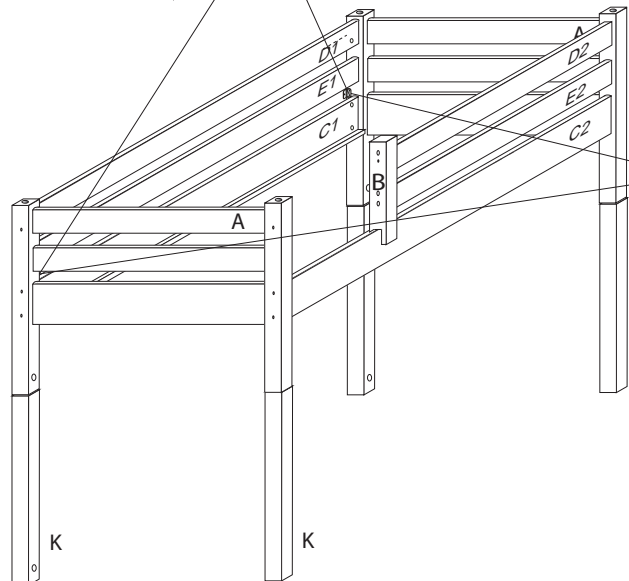

D905

3/4

10

11

16

17

18

19

12

14

15

V případě vrzání vtláče do spoje tekuté mýdlo v poměru 1:1 s vodou. Tento jev se u nábytku z masivu vyskytuje běžně.

POKYNY!

- Uvědomte si nebezpečí pádu malých dětí (do 6 let) z horní postele.
- Horní plocha matrace nesmí přesáhnout červenou rysku na stojně zábrany.
- Maximální výška matrace pro horní lůžko je 210mm.
- Bezpečnostní požadavky dle normy ČSN EN 747-1