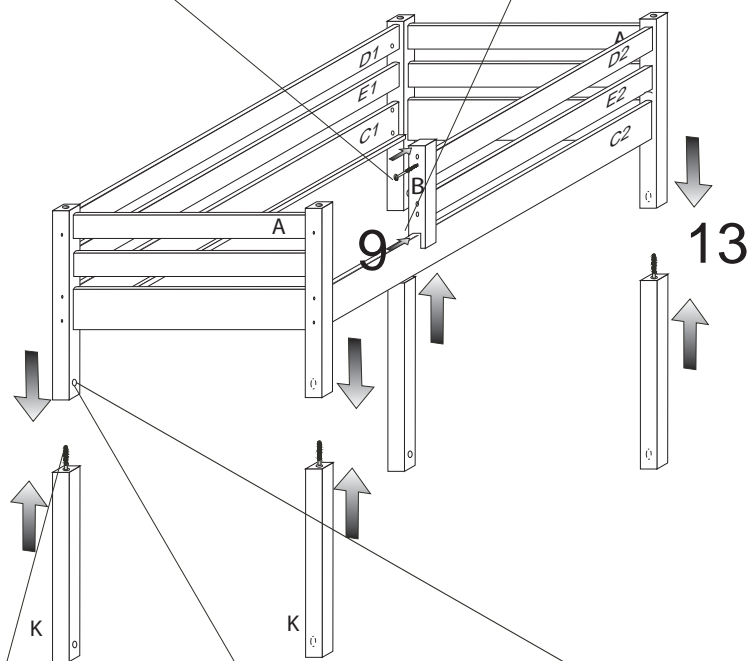

D905

3/4

10

11

16

17

18

19

12

14

15

V případě vrzání vtláče do spoje tekuté mýdlo v poměru 1:1 s vodou. Tento jev se u nábytku z masivu vyskytuje běžně.

POKYNY!

- Uvědomte si nebezpečí pádu malých dětí (do 6 let) z horní postele.
- Horní plocha matrace nesmí přesáhnout červenou rysku na stojně zábrany.
- Maximální výška matrace pro horní lůžko je 210mm.
- Bezpečnostní požadavky dle normy ČSN EN 747-1