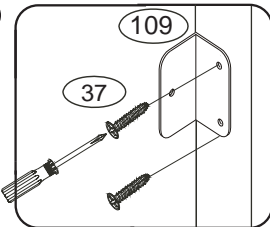

DOMINO

č. D 905

V případě vrzání vtačte do spoje tekuté mýdlo v poměru 1:1 s vodou. Tento jev se u nábytku z masivu vyskytuje běžně.

1/4

	4 x1 č.4	5 x1 č.5	9 x16 10x50mm	12 x12 6x100mm		
	27 x2 4x35mm	29 x16 4x40mm	37 x4 5x30mm	38 x2 5x60mm	45 x4	47 x4
	87 x4 5mm	88 x2 7mm	89 x6 10mm	90 x8 25mm	109 x2	110 x2 10x50mm

D905

3/4

10

11

16

17

18

19

12

14

15

V případě vrzání vtláče do spoje tekuté mýdlo v poměru 1:1 s vodou. Tento jev se u nábytku z masivu vyskytuje běžně.

POKYNY!

- Uvědomte si nebezpečí pádu malých dětí (do 6 let) z horní postele.
- Horní plocha matrace nesmí přesáhnout červenou rysku na stojně zábrany.
- Maximální výška matrace pro horní lůžko je 210mm.
- Bezpečnostní požadavky dle normy ČSN EN 747-1