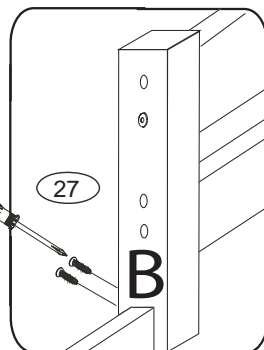

D905

3/4

10

11

16

17

18

19

12

14

15