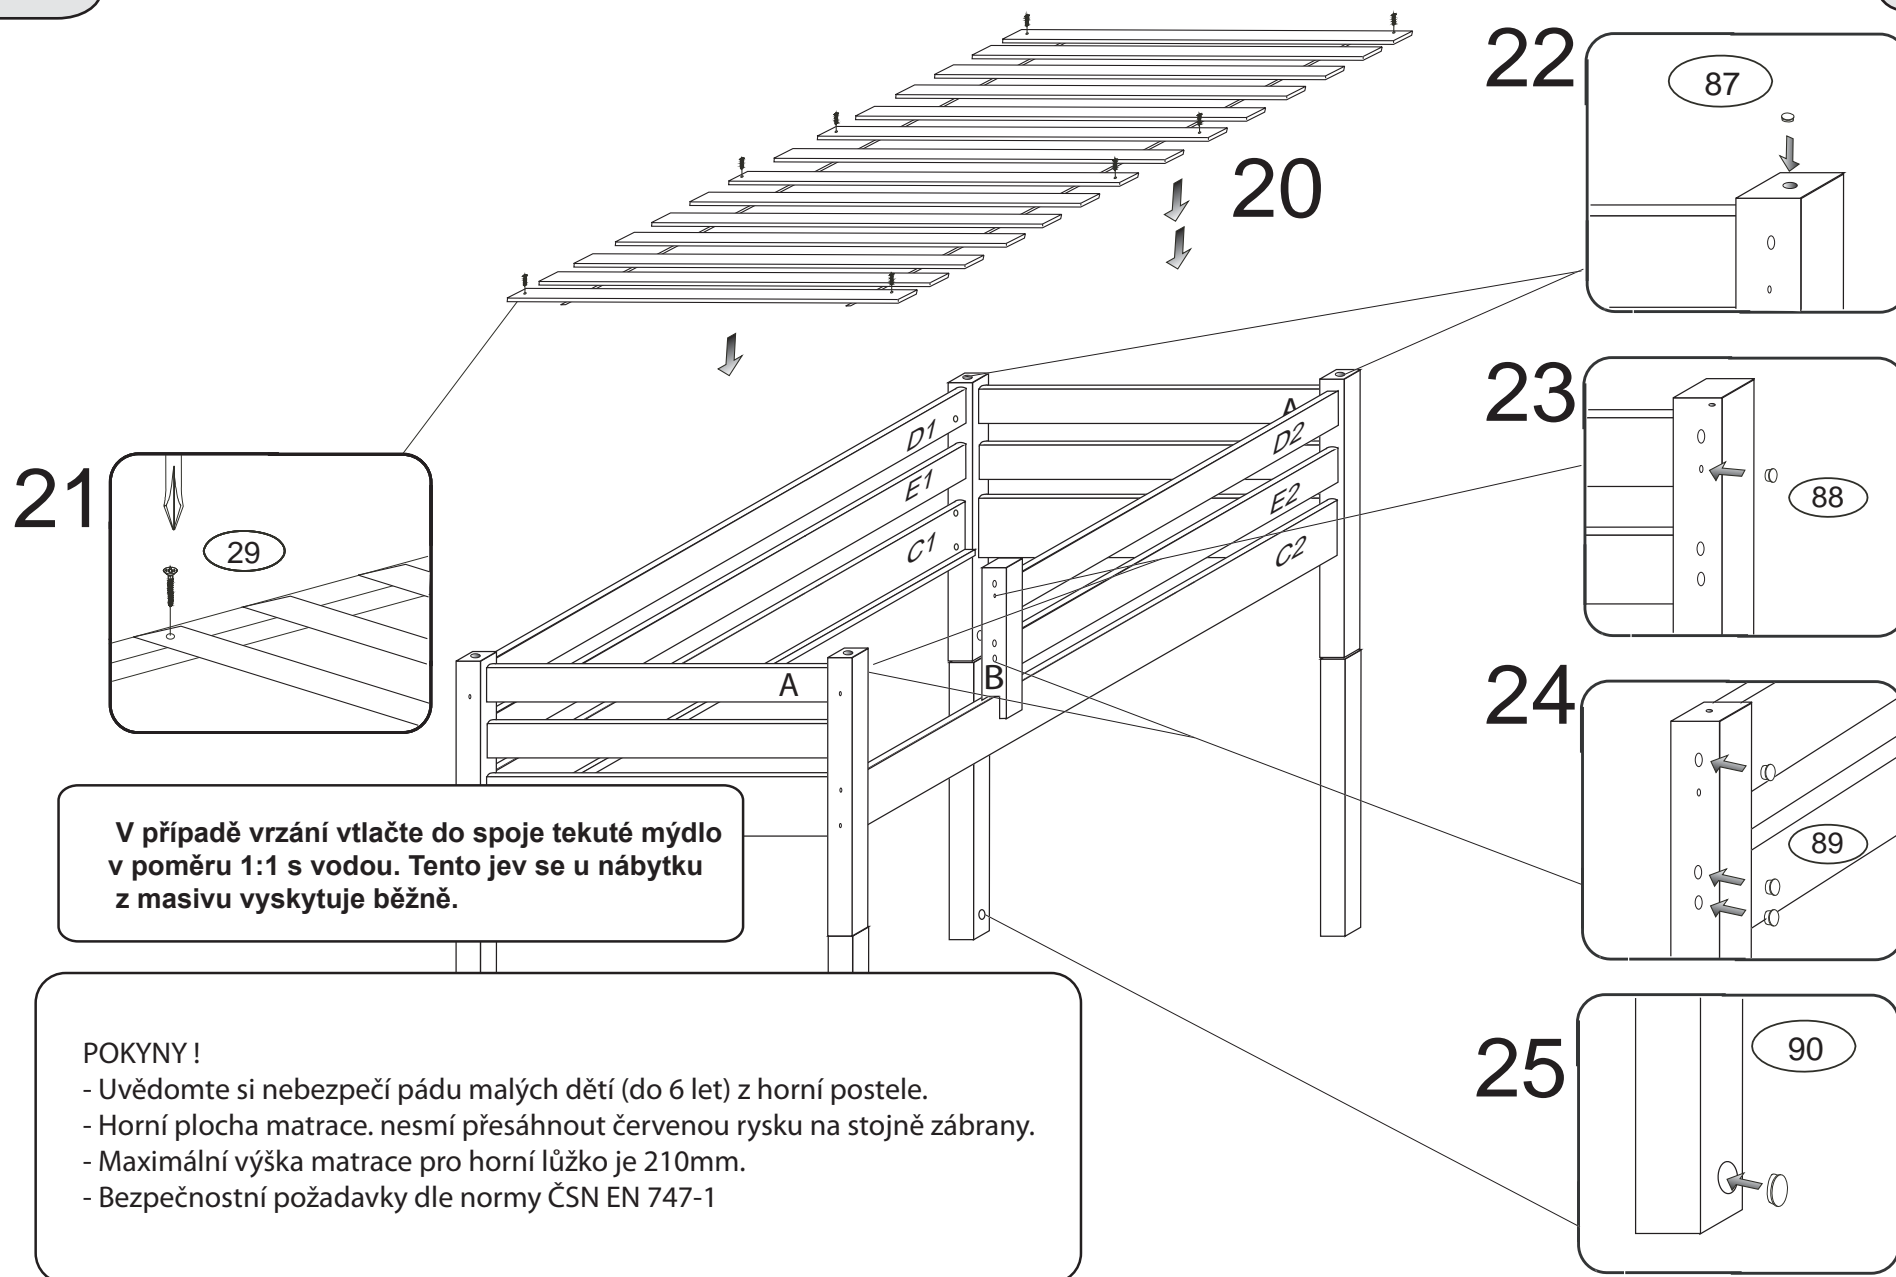

12

14

15

V případě vrzání vtláče do spoje tekuté mýdlo v poměru 1:1 s vodou. Tento jev se u nábytku z masivu vyskytuje běžně.

POKYNY!

- Uvědomte si nebezpečí pádu malých dětí (do 6 let) z horní postele.
- Horní plocha matrace nesmí přesáhnout červenou rysku na stojně zábrany.
- Maximální výška matrace pro horní lůžko je 210mm.
- Bezpečnostní požadavky dle normy ČSN EN 747-1