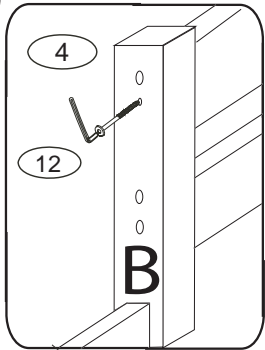

D905

3/4

10

11

16

17

18

19

12

14

15