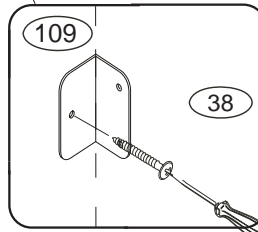

D905

3/4

10

11

16

17

18

19

12

14

15

V případě vrzání vtláče do spoje tekuté mýdlo v poměru 1:1 s vodou. Tento jev se u nábytku z masivu vyskytuje běžně.

POKYNY!

- Uvědomte si nebezpečí pádu malých dětí (do 6 let) z horní postele.
- Horní plocha matrace nesmí přesáhnout červenou rysku na stojně zábrany.
- Maximální výška matrace pro horní lůžko je 210mm.
- Bezpečnostní požadavky dle normy ČSN EN 747-1