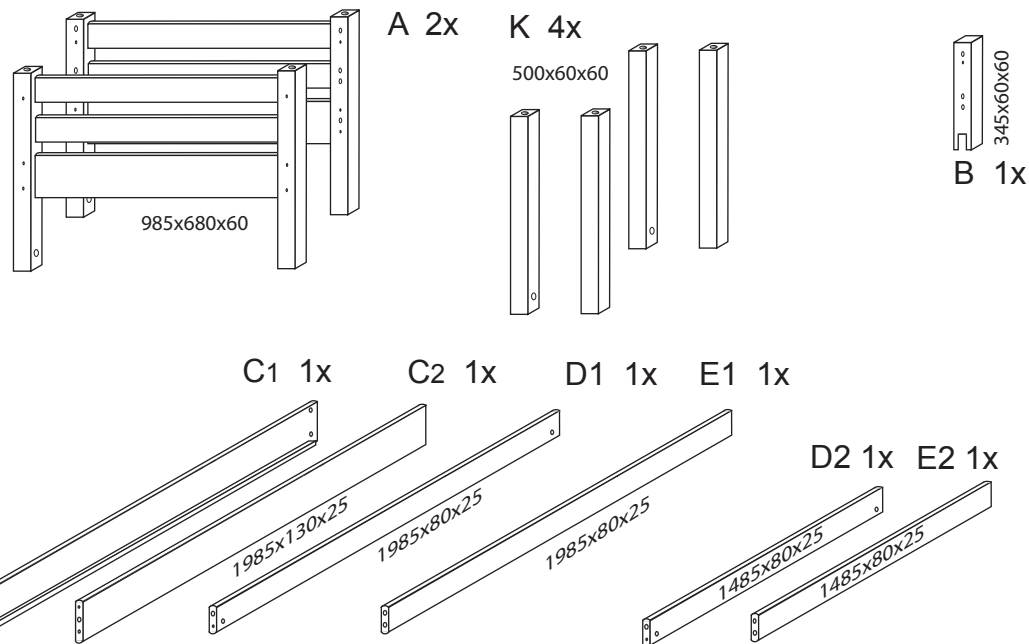

DOMINO

č. D 905

V případě vrzání vtačte do spoje tekuté mýdlo v poměru 1:1 s vodou. Tento jev se u nábytku z masivu vyskytuje běžně.

1/4

	4 x1 č.4	5 x1 č.5	9 x16 10x50mm	12 x12 6x100mm		
	27 x2 4x35mm	29 x16 4x40mm	37 x4 5x30mm	38 x2 5x60mm	45 x4	47 x4
	87 x4 5mm	88 x2 7mm	89 x6 10mm	90 x8 25mm	109 x2	110 x2 10x50mm

D905

2/4

1

2

3

4

6

8

D905

3/4

10

11

16

17

18

19

12

14

15

V případě vrzání vtláče do spoje tekuté mýdlo v poměru 1:1 s vodou. Tento jev se u nábytku z masivu vyskytuje běžně.

POKYNY!

- Uvědomte si nebezpečí pádu malých dětí (do 6 let) z horní postele.
- Horní plocha matrace nesmí přesáhnout červenou rysku na stojně zábrany.
- Maximální výška matrace pro horní lůžko je 210mm.
- Bezpečnostní požadavky dle normy ČSN EN 747-1