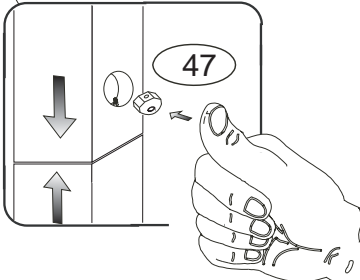

12

14

15

V případě vrzání vtláče do spoje tekuté mýdlo v poměru 1:1 s vodou. Tento jev se u nábytku z masivu vyskytuje běžně.

POKYNY!

- Uvědomte si nebezpečí pádu malých dětí (do 6 let) z horní postele.
- Horní plocha matrace nesmí přesáhnout červenou rysku na stojně zábrany.
- Maximální výška matrace pro horní lůžko je 210mm.
- Bezpečnostní požadavky dle normy ČSN EN 747-1