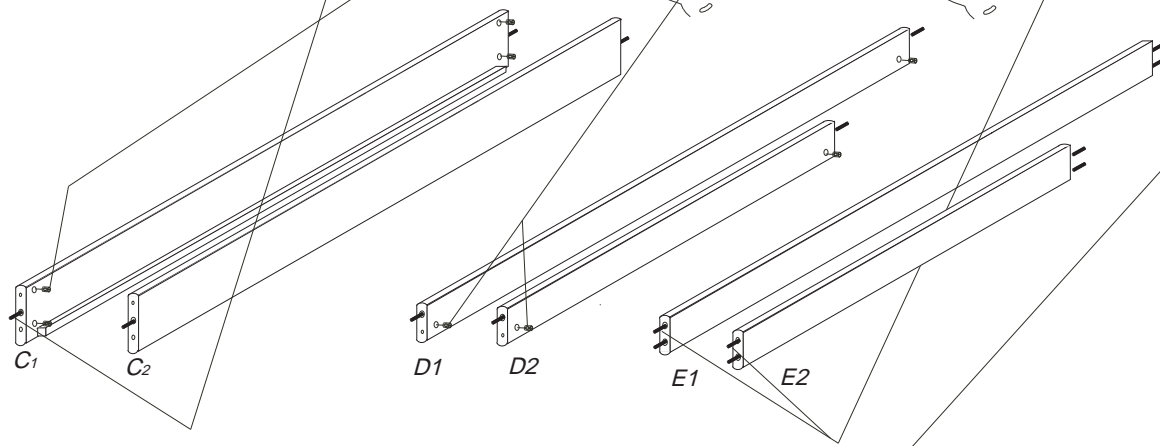

DOMINO

č. D 905

V případě vrzání vtačte do spoje tekuté mýdlo v poměru 1:1 s vodou. Tento jev se u nábytku z masivu vyskytuje běžně.

1/4

	4 x1 č.4	5 x1 č.5	9 x16 10x50mm	12 x12 6x100mm		
	27 x2 4x35mm	29 x16 4x40mm	37 x4 5x30mm	38 x2 5x60mm	45 x4	47 x4
	87 x4 5mm	88 x2 7mm	89 x6 10mm	90 x8 25mm	109 x2	110 x2 10x50mm

D905

2/4

1

2

3

4

6

8

D905

3/4

10

11

16

17

18

19