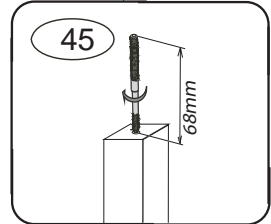

DOMINO

č. D 905

V případě vrzání vtačte do spoje tekuté mýdlo v poměru 1:1 s vodou. Tento jev se u nábytku z masivu vyskytuje běžně.

1/4

	4 x1 č.4	5 x1 č.5	9 x16 10x50mm	12 x12 6x100mm		
	27 x2 4x35mm	29 x16 4x40mm	37 x4 5x30mm	38 x2 5x60mm	45 x4	47 x4
	87 x4 5mm	88 x2 7mm	89 x6 10mm	90 x8 25mm	109 x2	110 x2 10x50mm

D905

2/4

1

2

3

4

6

8

D905

3/4

10

11

16

17

18

19

12

14

15

V případě vrzání vtláče do spoje tekuté mýdlo v poměru 1:1 s vodou. Tento jev se u nábytku z masivu vyskytuje běžně.

POKYNY!

- Uvědomte si nebezpečí pádu malých dětí (do 6 let) z horní postele.
- Horní plocha matrace nesmí přesáhnout červenou rysku na stojně zábrany.
- Maximální výška matrace pro horní lůžko je 210mm.
- Bezpečnostní požadavky dle normy ČSN EN 747-1