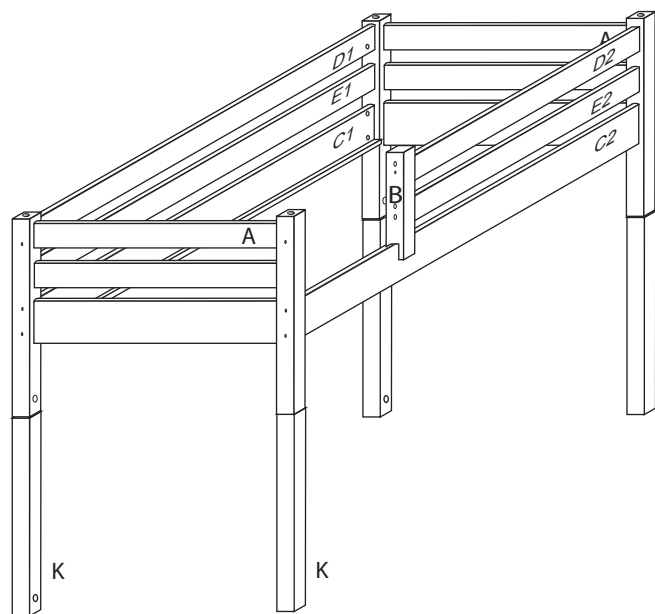

DOMINO

č. D 905

V případě vrzání vtačte do spoje tekuté mýdlo v poměru 1:1 s vodou. Tento jev se u nábytku z masivu vyskytuje běžně.

1/4

	4 x1 č.4	5 x1 č.5	9 x16 10x50mm	12 x12 6x100mm		
	27 x2 4x35mm	29 x16 4x40mm	37 x4 5x30mm	38 x2 5x60mm	45 x4	47 x4
	87 x4 5mm	88 x2 7mm	89 x6 10mm	90 x8 25mm	109 x2	110 x2 10x50mm