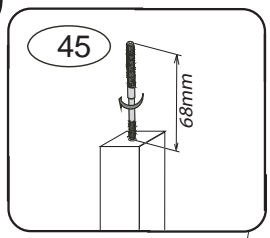

DOMINO

č. D 956d

č.5

V případě vrzání vtláče do spoje tekuté mýdlo v poměru 1:1 s vodou. tento jev se u nábytku z masivu vyskytuje běžně.

POKYNY!

- Uvědomte si nebezpečí pádu malých dětí (do 6 let) z horní postele.
- Horní plocha matrace. nesmí přesáhnout červenou rýsku na stojně zábrany.
- Maximální výška matrace pro horní lůžko je 210mm.
- Bezpečnostní požadavky dle normy ČSN EN 747-1

1/3

	1 x1	4 x1	5 x1	9 x8	12 x4	27 x2
			 č.4	 10x50mm	 6x100mm	 4x35mm
	37 x4	38 x2	45 x5	47 x5		
	 5x30mm	 5x60mm				
	88 x24	90 x1	109 x2	110 x2		
	 7mm	 25mm		 10x50mm		

D956d

D956d

3/3

10

11

12