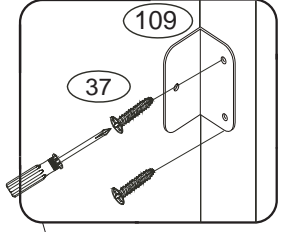

D956d

3/3

10

11

12

14

13

15

16

17