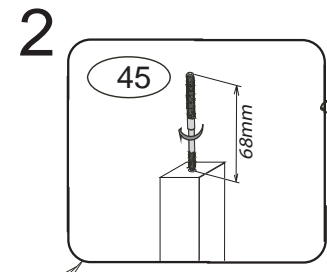

DOMINO

č. D 956d

č.5

V případě vrzání vtláče do spoje tekuté mýdlo v poměru 1:1 s vodou. tento jev se u nábytku z masivu vyskytuje běžně.

POKYNY!

- Uvědomte si nebezpečí pádu malých dětí (do 6 let) z horní postele.
- Horní plocha matrace. nesmí přesáhnout červenou rýsku na stojně zábrany.
- Maximální výška matrace pro horní lůžko je 210mm.
- Bezpečnostní požadavky dle normy ČSN EN 747-1

1/3

	1 x1	4 x1	5 x1	9 x8	12 x4	27 x2
			 č.4	 10x50mm	 6x100mm	 4x35mm
	37 x4	38 x2	45 x5	47 x5		
	 5x30mm	 5x60mm				
	88 x24	90 x1	109 x2	110 x2		
	 7mm	 25mm		 10x50mm		

D956d

D956d

3/3

10

11

12