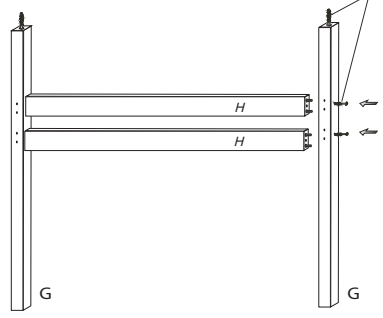

DOMINO

č. D 956d

č.5

V případě vrzání vtláče do spoje tekuté mýdlo v poměru 1:1 s vodou. tento jev se u nábytku z masivu vyskytuje běžně.

POKYNY!

- Uvědomte si nebezpečí pádu malých dětí (do 6 let) z horní postele.
- Horní plocha matrace. nesmí přesáhnout červenou rýsku na stojně zábrany.
- Maximální výška matrace pro horní lůžko je 210mm.
- Bezpečnostní požadavky dle normy ČSN EN 747-1

1/3

	1 x1	4 x1	5 x1	9 x8	12 x4	27 x2
			 č.4	 10x50mm	 6x100mm	 4x35mm
	37 x4	38 x2	45 x5	47 x5		
	 5x30mm	 5x60mm				
	88 x24	90 x1	109 x2	110 x2		
	 7mm	 25mm		 10x50mm		

D956d

D956d

3/3

10

11

12