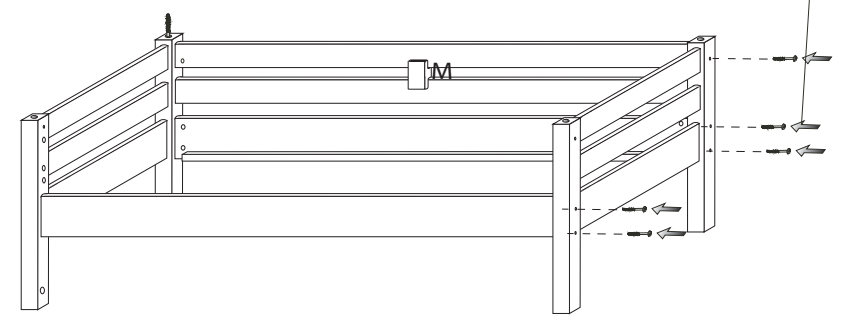

DOMINO

č. D 956d

č.5

V případě vrzání vtláče do spoje tekuté mýdlo v poměru 1:1 s vodou. tento jev se u nábytku z masivu vyskytuje běžně.

POKYNY!

- Uvědomte si nebezpečí pádu malých dětí (do 6 let) z horní postele.
- Horní plocha matrace. nesmí přesáhnout červenou rýsku na stojně zábrany.
- Maximální výška matrace pro horní lůžko je 210mm.
- Bezpečnostní požadavky dle normy ČSN EN 747-1

1/3

	1 x1	4 x1	5 x1	9 x8	12 x4	27 x2
			 č.4	 10x50mm	 6x100mm	 4x35mm
	37 x4	38 x2	45 x5	47 x5		
	 5x30mm	 5x60mm				
	88 x24	90 x1	109 x2	110 x2		
	 7mm	 25mm		 10x50mm		

D956d

D956d

3/3

10

11

12