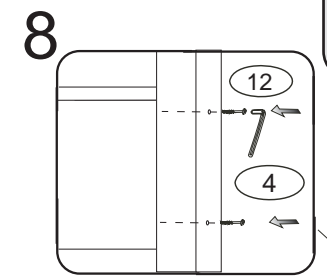

DOMINO

č. D 956d

č.5

V případě vrzání vtláče do spoje tekuté mýdlo v poměru 1:1 s vodou. tento jev se u nábytku z masivu vyskytuje běžně.

POKYNY!

- Uvědomte si nebezpečí pádu malých dětí (do 6 let) z horní postele.
- Horní plocha matrace. nesmí přesáhnout červenou rýsku na stojně zábrany.
- Maximální výška matrace pro horní lůžko je 210mm.
- Bezpečnostní požadavky dle normy ČSN EN 747-1

1/3

	1 x1	4 x1	5 x1	9 x8	12 x4	27 x2
			 č.4	 10x50mm	 6x100mm	 4x35mm
	37 x4	38 x2	45 x5	47 x5		
	 5x30mm	 5x60mm				
	88 x24	90 x1	109 x2	110 x2		
	 7mm	 25mm		 10x50mm		

D956d

D956d

3/3

10

11

12