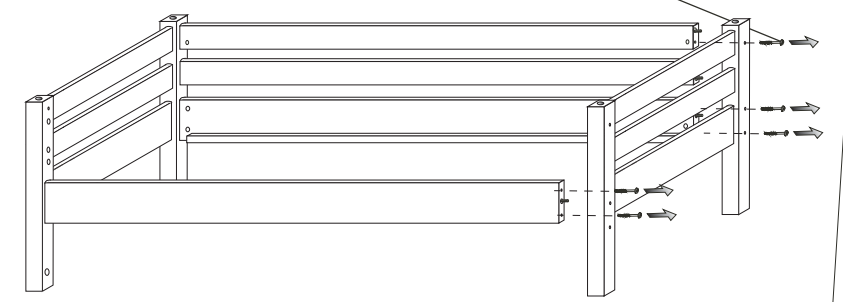

DOMINO

č. D 956d

č.5

V případě vrzání vtláče do spoje tekuté mýdlo v poměru 1:1 s vodou. tento jev se u nábytku z masivu vyskytuje běžně.

POKYNY!

- Uvědomte si nebezpečí pádu malých dětí (do 6 let) z horní postele.
- Horní plocha matrace. nesmí přesáhnout červenou rýsku na stojně zábrany.
- Maximální výška matrace pro horní lůžko je 210mm.
- Bezpečnostní požadavky dle normy ČSN EN 747-1

1/3

	1 x1	4 x1	5 x1	9 x8	12 x4	27 x2
			 č.4	 10x50mm	 6x100mm	 4x35mm
	37 x4	38 x2	45 x5	47 x5		
	 5x30mm	 5x60mm				
	88 x24	90 x1	109 x2	110 x2		
	 7mm	 25mm		 10x50mm		

D956d

D956d

3/3

10

11

12