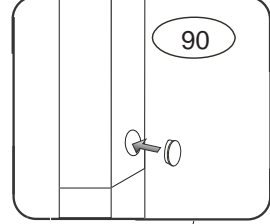

D956d

3/3

10

11

12

14

13

15

16

17