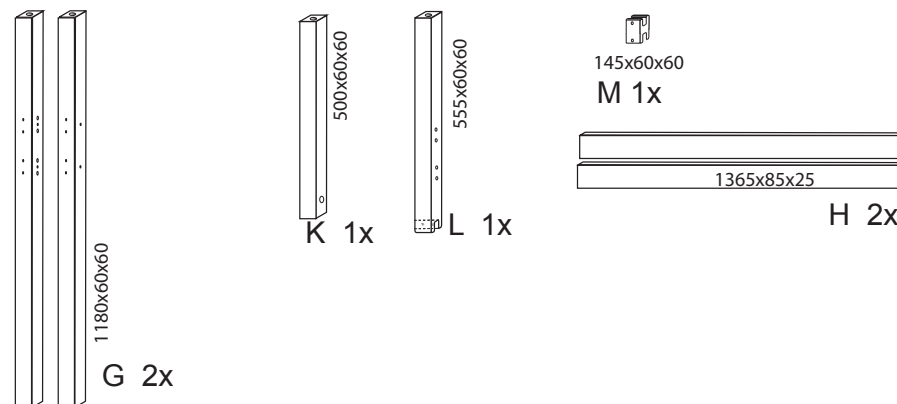

DOMINO

č. D 956d

č.5

V případě vrzání vtláče do spoje tekuté mýdlo v poměru 1:1 s vodou. tento jev se u nábytku z masivu vyskytuje běžně.

POKYNY!

- Uvědomte si nebezpečí pádu malých dětí (do 6 let) z horní postele.
- Horní plocha matrace. nesmí přesáhnout červenou rýsku na stojně zábrany.
- Maximální výška matrace pro horní lůžko je 210mm.
- Bezpečnostní požadavky dle normy ČSN EN 747-1

1/3

	1 x1	4 x1	5 x1	9 x8	12 x4	27 x2
			 č.4	 10x50mm	 6x100mm	 4x35mm
	37 x4	38 x2	45 x5	47 x5		
	 5x30mm	 5x60mm				
	88 x24	90 x1	109 x2	110 x2		
	 7mm	 25mm		 10x50mm		

D956d

D956d

3/3

10

11

12