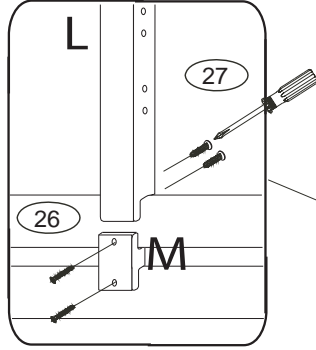

D956d

3/3

10

11

12

14

13

15

16

17