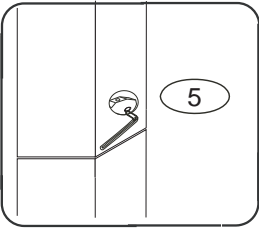

DOMINO

č. D 956d

č.5

V případě vrzání vtláče do spoje tekuté mýdlo v poměru 1:1 s vodou. tento jev se u nábytku z masivu vyskytuje běžně.

POKYNY!

- Uvědomte si nebezpečí pádu malých dětí (do 6 let) z horní postele.
- Horní plocha matrace. nesmí přesáhnout červenou rýsku na stojně zábrany.
- Maximální výška matrace pro horní lůžko je 210mm.
- Bezpečnostní požadavky dle normy ČSN EN 747-1

1/3

	1 x1	4 x1	5 x1	9 x8	12 x4	27 x2
			 č.4	 10x50mm	 6x100mm	 4x35mm
	37 x4	38 x2	45 x5	47 x5		
	 5x30mm	 5x60mm				
	88 x24	90 x1	109 x2	110 x2		
	 7mm	 25mm		 10x50mm		

D956d

D956d

3/3

10

11

12