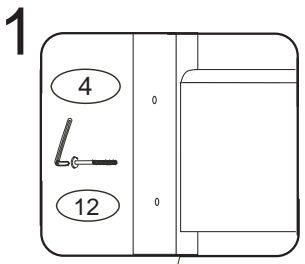

DOMINO

č. D 956d

č.5

V případě vrzání vtláče do spoje tekuté mýdlo v poměru 1:1 s vodou. tento jev se u nábytku z masivu vyskytuje běžně.

POKYNY!

- Uvědomte si nebezpečí pádu malých dětí (do 6 let) z horní postele.
- Horní plocha matrace. nesmí přesáhnout červenou rýsku na stojně zábrany.
- Maximální výška matrace pro horní lůžko je 210mm.
- Bezpečnostní požadavky dle normy ČSN EN 747-1

1/3

	1 x1	4 x1	5 x1	9 x8	12 x4	27 x2
			 č.4	 10x50mm	 6x100mm	 4x35mm
	37 x4	38 x2	45 x5	47 x5		
	 5x30mm	 5x60mm				
	88 x24	90 x1	109 x2	110 x2		
	 7mm	 25mm		 10x50mm		

D956d

D956d

3/3

10

11

12