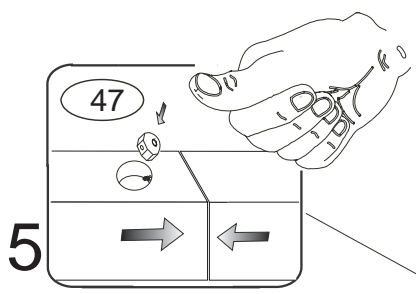

DOMINO

č. D 956d

č.5

V případě vrzání vtláče do spoje tekuté mýdlo v poměru 1:1 s vodou. tento jev se u nábytku z masivu vyskytuje běžně.

POKYNY!

- Uvědomte si nebezpečí pádu malých dětí (do 6 let) z horní postele.
- Horní plocha matrace. nesmí přesáhnout červenou rýsku na stojně zábrany.
- Maximální výška matrace pro horní lůžko je 210mm.
- Bezpečnostní požadavky dle normy ČSN EN 747-1

1/3

	1 x1	4 x1	5 x1	9 x8	12 x4	27 x2
			 č.4	 10x50mm	 6x100mm	 4x35mm
	37 x4	38 x2	45 x5	47 x5		
	 5x30mm	 5x60mm				
	88 x24	90 x1	109 x2	110 x2		
	 7mm	 25mm		 10x50mm		

D956d

D956d

3/3

10

11

12