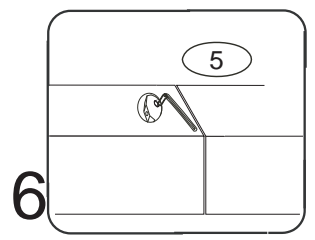

DOMINO

č. D 956d

č.5

V případě vrzání vtláče do spoje tekuté mýdlo v poměru 1:1 s vodou. tento jev se u nábytku z masivu vyskytuje běžně.

POKYNY!

- Uvědomte si nebezpečí pádu malých dětí (do 6 let) z horní postele.
- Horní plocha matrace. nesmí přesáhnout červenou rýsku na stojně zábrany.
- Maximální výška matrace pro horní lůžko je 210mm.
- Bezpečnostní požadavky dle normy ČSN EN 747-1

1/3

	1 x1	4 x1	5 x1	9 x8	12 x4	27 x2
			 č.4	 10x50mm	 6x100mm	 4x35mm
	37 x4	38 x2	45 x5	47 x5		
	 5x30mm	 5x60mm				
	88 x24	90 x1	109 x2	110 x2		
	 7mm	 25mm		 10x50mm		

D956d

D956d

3/3

10

11

12