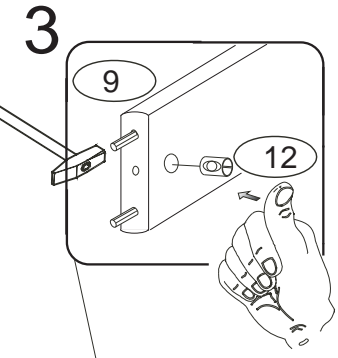

DOMINO

č. D 956d

č.5

V případě vrzání vtláče do spoje tekuté mýdlo v poměru 1:1 s vodou. tento jev se u nábytku z masivu vyskytuje běžně.

POKYNY!

- Uvědomte si nebezpečí pádu malých dětí (do 6 let) z horní postele.
- Horní plocha matrace. nesmí přesáhnout červenou rýsku na stojně zábrany.
- Maximální výška matrace pro horní lůžko je 210mm.
- Bezpečnostní požadavky dle normy ČSN EN 747-1

1/3

	1 x1	4 x1	5 x1	9 x8	12 x4	27 x2
			 č.4	 10x50mm	 6x100mm	 4x35mm
	37 x4	38 x2	45 x5	47 x5		
	 5x30mm	 5x60mm				
	88 x24	90 x1	109 x2	110 x2		
	 7mm	 25mm		 10x50mm		

D956d

D956d

3/3

10

11

12