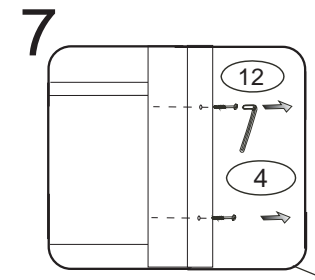

DOMINO

č. D 956d

č.5

V případě vrzání vtláče do spoje tekuté mýdlo v poměru 1:1 s vodou. tento jev se u nábytku z masivu vyskytuje běžně.

POKYNY!

- Uvědomte si nebezpečí pádu malých dětí (do 6 let) z horní postele.
- Horní plocha matrace. nesmí přesáhnout červenou rýsku na stojně zábrany.
- Maximální výška matrace pro horní lůžko je 210mm.
- Bezpečnostní požadavky dle normy ČSN EN 747-1

1/3

	1 x1	4 x1	5 x1	9 x8	12 x4	27 x2
			 č.4	 10x50mm	 6x100mm	 4x35mm
	37 x4	38 x2	45 x5	47 x5		
	 5x30mm	 5x60mm				
	88 x24	90 x1	109 x2	110 x2		
	 7mm	 25mm		 10x50mm		

D956d

D956d

3/3

10

11

12