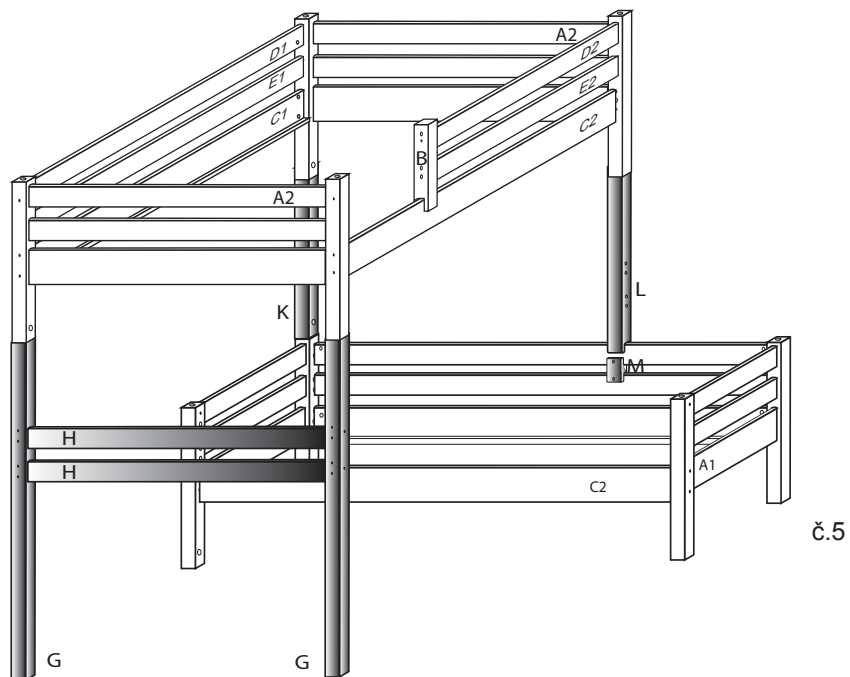

DOMINO

č. D 956d

č.5

V případě vrzání vtláče do spoje tekuté mýdlo v poměru 1:1 s vodou. tento jev se u nábytku z masivu vyskytuje běžně.

POKYNY!

- Uvědomte si nebezpečí pádu malých dětí (do 6 let) z horní postele.
- Horní plocha matrace. nesmí přesáhnout červenou rýsku na stojně zábrany.
- Maximální výška matrace pro horní lůžko je 210mm.
- Bezpečnostní požadavky dle normy ČSN EN 747-1

1/3

	1 x1	4 x1	5 x1	9 x8	12 x4	27 x2
			 č.4	 10x50mm	 6x100mm	 4x35mm
	37 x4	38 x2	45 x5	47 x5		
	 5x30mm	 5x60mm				
	88 x24	90 x1	109 x2	110 x2		
	 7mm	 25mm		 10x50mm		

D956d

D956d

3/3

10

11

12