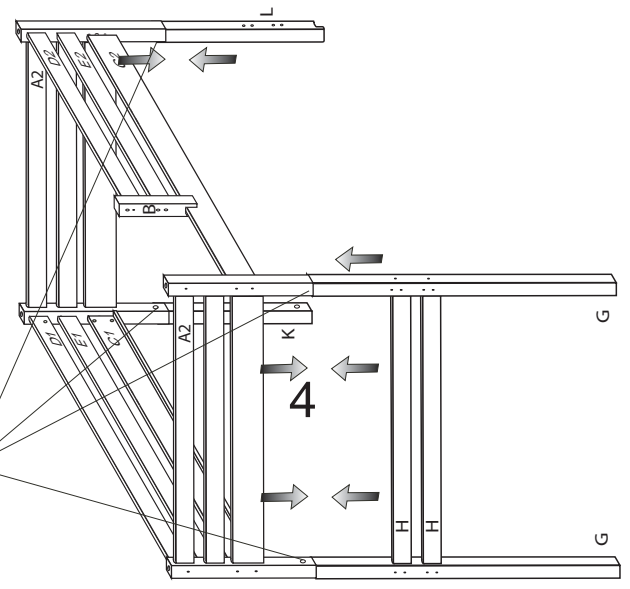

DOMINO

č. D 956d

č.5

V případě vrzání vtláče do spoje tekuté mýdlo v poměru 1:1 s vodou. tento jev se u nábytku z masivu vyskytuje běžně.

POKYNY!

- Uvědomte si nebezpečí pádu malých dětí (do 6 let) z horní postele.
- Horní plocha matrace. nesmí přesáhnout červenou rýsku na stojně zábrany.
- Maximální výška matrace pro horní lůžko je 210mm.
- Bezpečnostní požadavky dle normy ČSN EN 747-1

1/3

	1 x1	4 x1	5 x1	9 x8	12 x4	27 x2
			 č.4	 10x50mm	 6x100mm	 4x35mm
	37 x4	38 x2	45 x5	47 x5		
	 5x30mm	 5x60mm				
	88 x24	90 x1	109 x2	110 x2		
	 7mm	 25mm		 10x50mm		

D956d

D956d

3/3

10

11

12