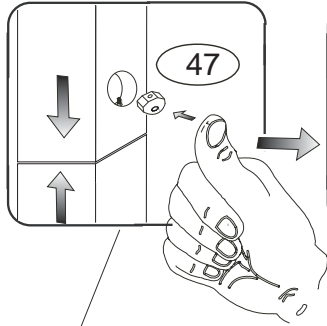

DOMINO

č. D 956d

č.5

V případě vrzání vtláče do spoje tekuté mýdlo v poměru 1:1 s vodou. tento jev se u nábytku z masivu vyskytuje běžně.

POKYNY!

- Uvědomte si nebezpečí pádu malých dětí (do 6 let) z horní postele.
- Horní plocha matrace. nesmí přesáhnout červenou rýsku na stojně zábrany.
- Maximální výška matrace pro horní lůžko je 210mm.
- Bezpečnostní požadavky dle normy ČSN EN 747-1

1/3

	1 x1	4 x1	5 x1	9 x8	12 x4	27 x2
			 č.4	 10x50mm	 6x100mm	 4x35mm
	37 x4	38 x2	45 x5	47 x5		
	 5x30mm	 5x60mm				
	88 x24	90 x1	109 x2	110 x2		
	 7mm	 25mm		 10x50mm		

D956d

D956d

3/3

10

11

12