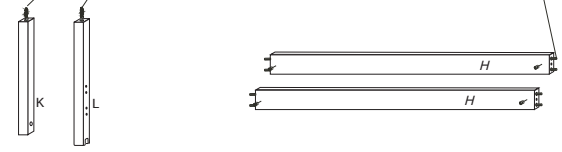

DOMINO

č. D 956d

č.5

V případě vrzání vtláče do spoje tekuté mýdlo v poměru 1:1 s vodou. tento jev se u nábytku z masivu vyskytuje běžně.

POKYNY!

- Uvědomte si nebezpečí pádu malých dětí (do 6 let) z horní postele.
- Horní plocha matrace. nesmí přesáhnout červenou rýsku na stojně zábrany.
- Maximální výška matrace pro horní lůžko je 210mm.
- Bezpečnostní požadavky dle normy ČSN EN 747-1

1/3

	1 x1	4 x1	5 x1	9 x8	12 x4	27 x2
			 č.4	 10x50mm	 6x100mm	 4x35mm
	37 x4	38 x2	45 x5	47 x5		
	 5x30mm	 5x60mm				
	88 x24	90 x1	109 x2	110 x2		
	 7mm	 25mm		 10x50mm		

D956d

D956d

3/3

10

11

12