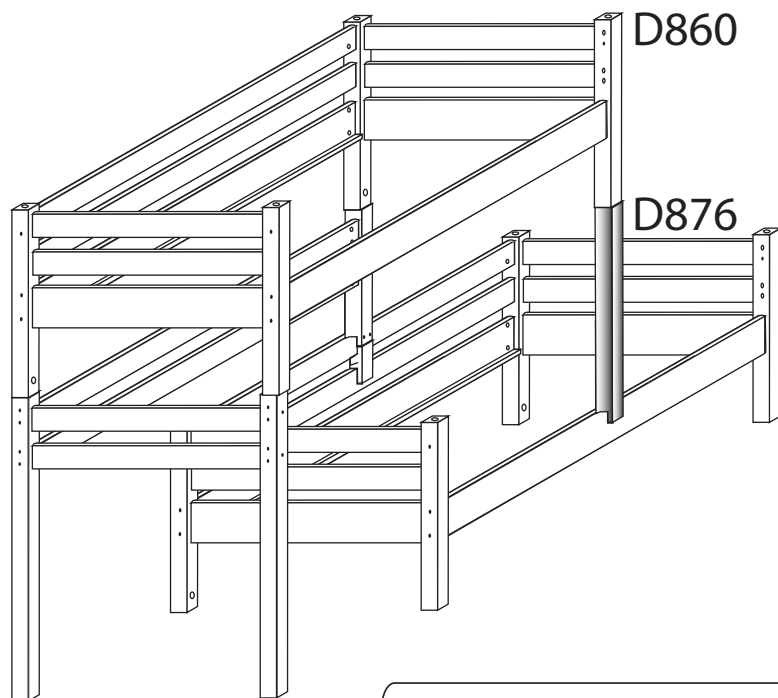

DOMINO

D 876

POKYNY !

- Uvědomte si nebezpečí pádu malých dětí (do 6 let) z horní postele.
- Horní plocha matrace. nesmí přesáhnout červenou rysku na stojně zábrany.
- Maximální výška matrace pro horní lůžko je 210mm.
- Bezpečnostní požadavky dle normy ČSN EN 747-1

		4x35mm	7mm			