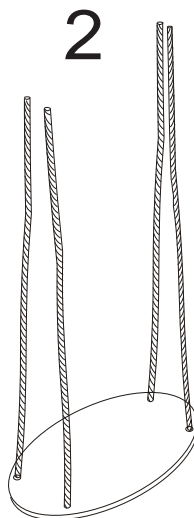

DOMINO

D 826

1/2

	 5 x1 BIT- T30		 30 x2 8x100mm	 37 x4 5x30mm	 38 x2 5x60mm	
	 109 x2	 110 x2 10x50mm				

BEZPEČNOSTNÍ POKYNY :

- Pravidelná kontrola datažení šroubů
- Maximální nosnost houpačky je 35kg
- Postel musí být ukotvena do zdi
- Doporučujeme houpání malých dětí pod dohledem dospělé osoby
- Uvědomte si nebezpečí pádu malých dětí do 6 let