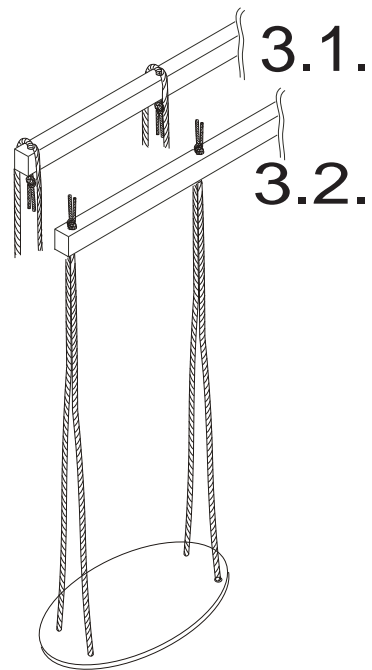

DOMINO

D 826

1/2

	 5 x1 BIT- T30		 30 x2 8x100mm	 37 x4 5x30mm	 38 x2 5x60mm	
	 109 x2	 110 x2 10x50mm				

BEZPEČNOSTNÍ POKYNY :

- Pravidelná kontrola datažení šroubů
- Maximální nosnost houpačky je 35kg
- Postel musí být ukotvena do zdi
- Doporučujeme houpání malých dětí pod dohledem dospělé osoby
- Uvědomte si nebezpečí pádu malých dětí do 6 let