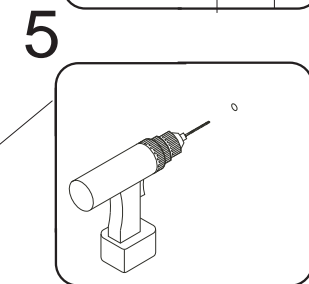

DOMINO

D 826

1/2

	 5 x1 BIT- T30		 30 x2 8x100mm	 37 x4 5x30mm	 38 x2 5x60mm	
	 109 x2	 110 x2 10x50mm				

BEZPEČNOSTNÍ POKYNY :

- Pravidelná kontrola datažení šroubů
- Maximální nosnost houpačky je 35kg
- Postel musí být ukotvena do zdi
- Doporučujeme houpání malých dětí pod dohledem dospělé osoby
- Uvědomte si nebezpečí pádu malých dětí do 6 let