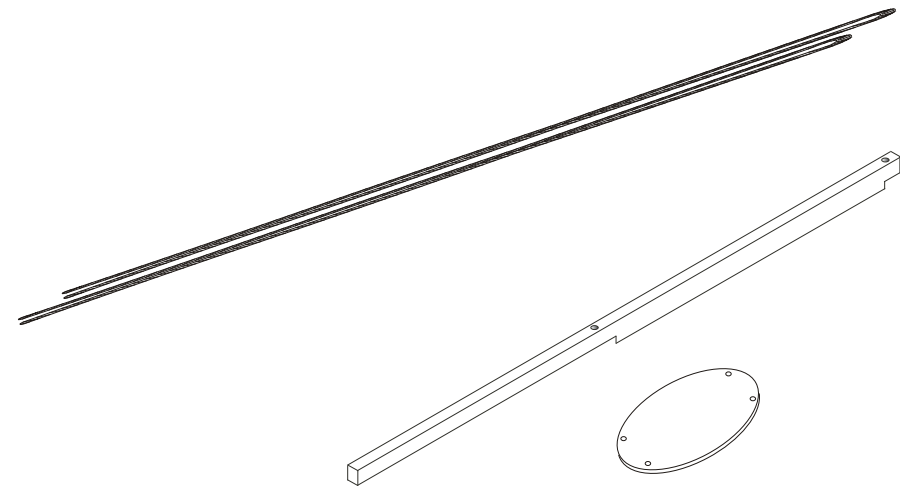

DOMINO

D 826

1/2

	 5 x1 BIT- T30		 30 x2 8x100mm	 37 x4 5x30mm	 38 x2 5x60mm	
	 109 x2	 110 x2 10x50mm				

BEZPEČNOSTNÍ POKYNY :

- Pravidelná kontrola datažení šroubů
- Maximální nosnost houpačky je 35kg
- Postel musí být ukotvena do zdi
- Doporučujeme houpání malých dětí pod dohledem dospělé osoby
- Uvědomte si nebezpečí pádu malých dětí do 6 let