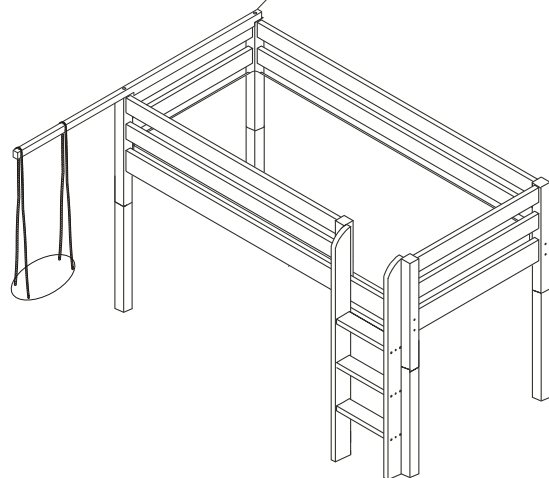

DOMINO

D 826

1/2

	 5 x1 BIT- T30		 30 x2 8x100mm	 37 x4 5x30mm	 38 x2 5x60mm	
	 109 x2	 110 x2 10x50mm				

BEZPEČNOSTNÍ POKYNY :

- Pravidelná kontrola datažení šroubů
- Maximální nosnost houpačky je 35kg
- Postel musí být ukotvena do zdi
- Doporučujeme houpání malých dětí pod dohledem dospělé osoby
- Uvědomte si nebezpečí pádu malých dětí do 6 let