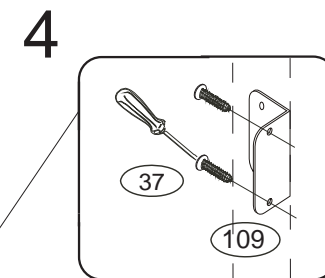

DOMINO

D 826

1/2

	 5 x1 BIT- T30		 30 x2 8x100mm	 37 x4 5x30mm	 38 x2 5x60mm	
	 109 x2	 110 x2 10x50mm				

BEZPEČNOSTNÍ POKYNY :

- Pravidelná kontrola datažení šroubů
- Maximální nosnost houpačky je 35kg
- Postel musí být ukotvena do zdi
- Doporučujeme houpání malých dětí pod dohledem dospělé osoby
- Uvědomte si nebezpečí pádu malých dětí do 6 let