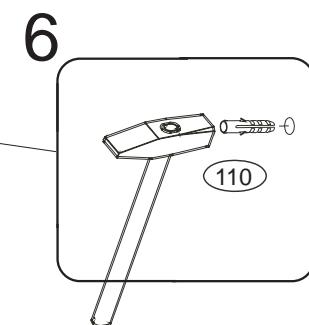

DOMINO

D 826

1/2

	 5 x1 BIT- T30		 30 x2 8x100mm	 37 x4 5x30mm	 38 x2 5x60mm	
	 109 x2	 110 x2 10x50mm				

BEZPEČNOSTNÍ POKYNY :

- Pravidelná kontrola datažení šroubů
- Maximální nosnost houpačky je 35kg
- Postel musí být ukotvena do zdi
- Doporučujeme houpání malých dětí pod dohledem dospělé osoby
- Uvědomte si nebezpečí pádu malých dětí do 6 let