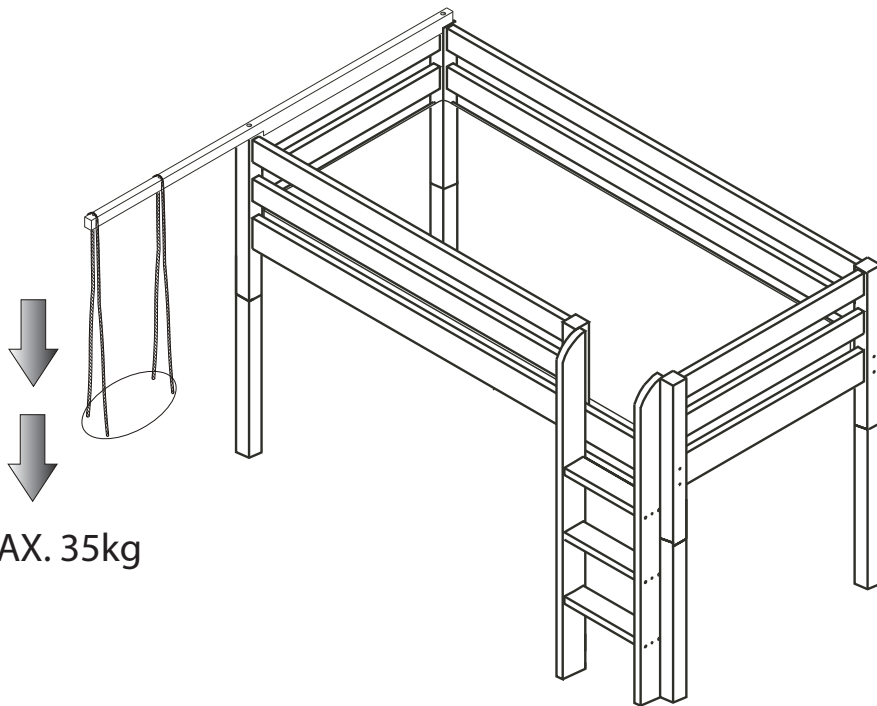

DOMINO

D 826

1/2

	 5 x1 BIT- T30		 30 x2 8x100mm	 37 x4 5x30mm	 38 x2 5x60mm	
	 109 x2	 110 x2 10x50mm				

BEZPEČNOSTNÍ POKYNY :

- Pravidelná kontrola datažení šroubů
- Maximální nosnost houpačky je 35kg
- Postel musí být ukotvena do zdi
- Doporučujeme houpání malých dětí pod dohledem dospělé osoby
- Uvědomte si nebezpečí pádu malých dětí do 6 let