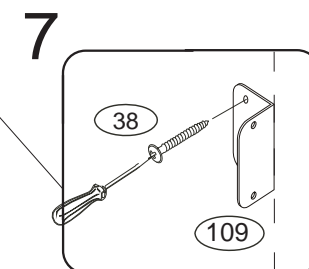

DOMINO

D 826

1/2

	 5 x1 BIT- T30		 30 x2 8x100mm	 37 x4 5x30mm	 38 x2 5x60mm	
	 109 x2	 110 x2 10x50mm				

BEZPEČNOSTNÍ POKYNY :

- Pravidelná kontrola datažení šroubů
- Maximální nosnost houpačky je 35kg
- Postel musí být ukotvena do zdi
- Doporučujeme houpání malých dětí pod dohledem dospělé osoby
- Uvědomte si nebezpečí pádu malých dětí do 6 let