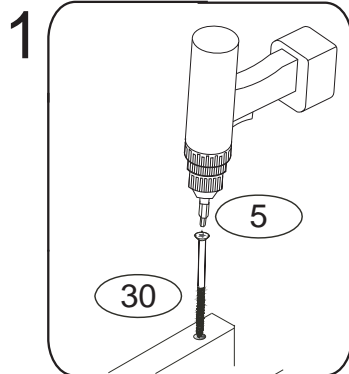

DOMINO

D 826

1/2

	 5 x1 BIT- T30		 30 x2 8x100mm	 37 x4 5x30mm	 38 x2 5x60mm	
	 109 x2	 110 x2 10x50mm				

BEZPEČNOSTNÍ POKYNY :

- Pravidelná kontrola datažení šroubů
- Maximální nosnost houpačky je 35kg
- Postel musí být ukotvena do zdi
- Doporučujeme houpání malých dětí pod dohledem dospělé osoby
- Uvědomte si nebezpečí pádu malých dětí do 6 let