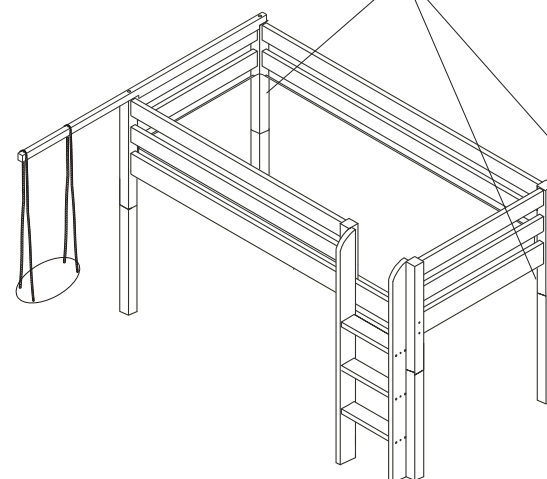

DOMINO

D 826

1/2

	 5 x1 BIT- T30		 30 x2 8x100mm	 37 x4 5x30mm	 38 x2 5x60mm	
	 109 x2	 110 x2 10x50mm				

BEZPEČNOSTNÍ POKYNY :

- Pravidelná kontrola datažení šroubů
- Maximální nosnost houpačky je 35kg
- Postel musí být ukotvena do zdi
- Doporučujeme houpání malých dětí pod dohledem dospělé osoby
- Uvědomte si nebezpečí pádu malých dětí do 6 let