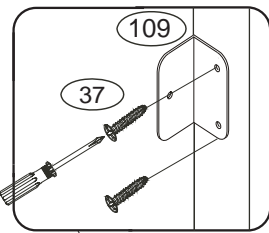

DOMINO

1485x2105x1180

č. D 938

V případě vrzání vtláčte do spoje tekuté mýdlo v poměru 1:1 s vodou. Tento jev se u nábytku z masivu vyskytuje běžně.

POKYNY!

- Uvědomte si nebezpečí pádu malých dětí (do 6 let) z horní postele.
- Horní plocha matrace. nesmí přesáhnout červenou rysku na stojně zábrany.
- Maximální výška matrace pro horní lůžko je 210mm.
- Bezpečnostní požadavky dle normy ČSN EN 747-1

1/4

	4 x1 č.4	5 x1 č.5	9 x16 10x50mm	12 x12 6x100mm		
	27 x2 4x35mm	29 x16 4x40mm	37 x4 5x30mm	38 x2 5x60mm	45 x4	47 x4
	87 x4 5mm	88 x2 7mm	89 x6 10mm	90 x8 25mm	109 x2	110 x2 10x50mm

D938

2/4

1

2

3

4

6

8

D938

16

17

18

19

21