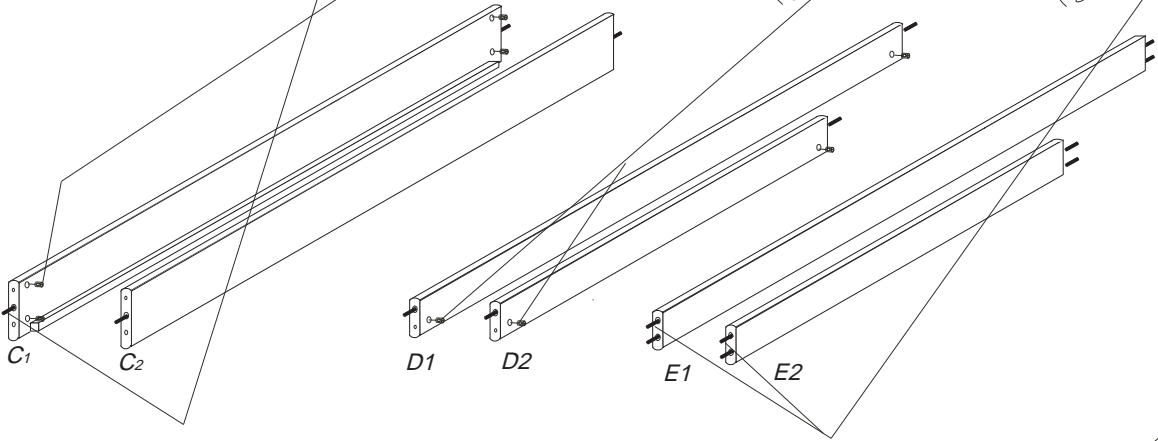

DOMINO

1485x2105x1180

č. D 938

V případě vrzání vtláčte do spoje tekuté mýdlo v poměru 1:1 s vodou. Tento jev se u nábytku z masivu vyskytuje běžně.

POKYNY!

- Uvědomte si nebezpečí pádu malých dětí (do 6 let) z horní postele.
- Horní plocha matrace. nesmí přesáhnout červenou rysku na stojně zábrany.
- Maximální výška matrace pro horní lůžko je 210mm.
- Bezpečnostní požadavky dle normy ČSN EN 747-1

1/4

	4 x1 č.4	5 x1 č.5	9 x16 10x50mm	12 x12 6x100mm		
	27 x2 4x35mm	29 x16 4x40mm	37 x4 5x30mm	38 x2 5x60mm	45 x4	47 x4
	87 x4 5mm	88 x2 7mm	89 x6 10mm	90 x8 25mm	109 x2	110 x2 10x50mm

D938

2/4

1

2

3

4