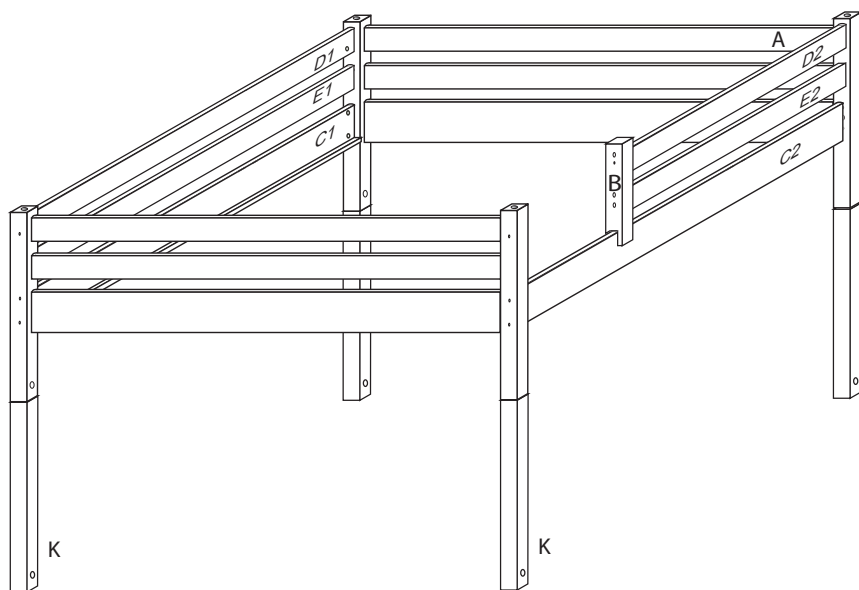

DOMINO

1485x2105x1180

č. D 938

V případě vrzání vtláčte do spoje tekuté mýdlo v poměru 1:1 s vodou. Tento jev se u nábytku z masivu vyskytuje běžně.

POKYNY!

- Uvědomte si nebezpečí pádu malých dětí (do 6 let) z horní postele.
- Horní plocha matrace. nesmí přesáhnout červenou rysku na stojně zábrany.
- Maximální výška matrace pro horní lůžko je 210mm.
- Bezpečnostní požadavky dle normy ČSN EN 747-1

1/4

	4 x1 č.4	5 x1 č.5	9 x16 10x50mm	12 x12 6x100mm		
	27 x2 4x35mm	29 x16 4x40mm	37 x4 5x30mm	38 x2 5x60mm	45 x4	47 x4
	87 x4 5mm	88 x2 7mm	89 x6 10mm	90 x8 25mm	109 x2	110 x2 10x50mm

D938

2/4

1

2

3

4