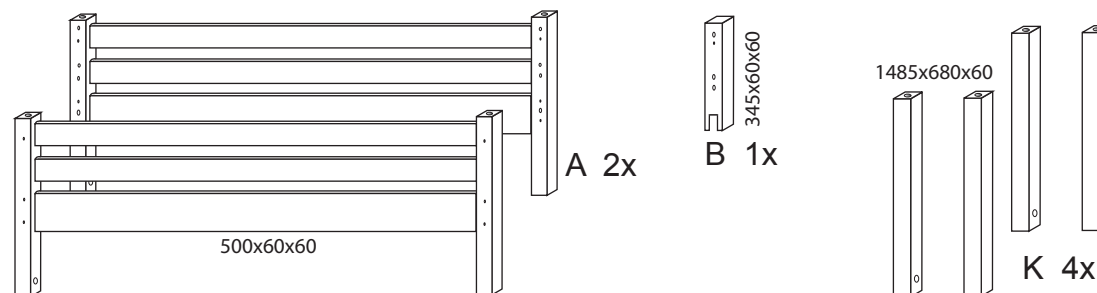

DOMINO

1485x2105x1180

č. D 938

V případě vrzání vtláčte do spoje tekuté mýdlo v poměru 1:1 s vodou. Tento jev se u nábytku z masivu vyskytuje běžně.

POKYNY!

- Uvědomte si nebezpečí pádu malých dětí (do 6 let) z horní postele.
- Horní plocha matrace. nesmí přesáhnout červenou rysku na stojně zábrany.
- Maximální výška matrace pro horní lůžko je 210mm.
- Bezpečnostní požadavky dle normy ČSN EN 747-1

1/4

	4 x1 č.4	5 x1 č.5	9 x16 10x50mm	12 x12 6x100mm		
	27 x2 4x35mm	29 x16 4x40mm	37 x4 5x30mm	38 x2 5x60mm	45 x4	47 x4
	87 x4 5mm	88 x2 7mm	89 x6 10mm	90 x8 25mm	109 x2	110 x2 10x50mm

D938

2/4

1

2

3

4