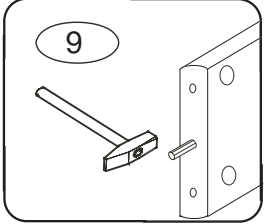

DOMINO

1485x2105x1180

č. D 938

V případě vrzání vtláčte do spoje tekuté mýdlo v poměru 1:1 s vodou. Tento jev se u nábytku z masivu vyskytuje běžně.

POKYNY!

- Uvědomte si nebezpečí pádu malých dětí (do 6 let) z horní postele.
- Horní plocha matrace. nesmí přesáhnout červenou rysku na stojně zábrany.
- Maximální výška matrace pro horní lůžko je 210mm.
- Bezpečnostní požadavky dle normy ČSN EN 747-1

1/4

	4 x1 č.4	5 x1 č.5	9 x16 10x50mm	12 x12 6x100mm		
	27 x2 4x35mm	29 x16 4x40mm	37 x4 5x30mm	38 x2 5x60mm	45 x4	47 x4
	87 x4 5mm	88 x2 7mm	89 x6 10mm	90 x8 25mm	109 x2	110 x2 10x50mm

D938

2/4

1

2

3

4