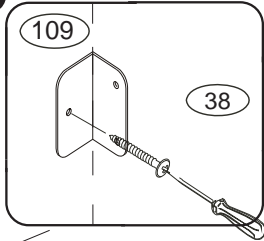

DOMINO

1485x2105x1180

č. D 938

V případě vrzání vtláčte do spoje tekuté mýdlo v poměru 1:1 s vodou. Tento jev se u nábytku z masivu vyskytuje běžně.

POKYNY!

- Uvědomte si nebezpečí pádu malých dětí (do 6 let) z horní postele.
- Horní plocha matrace. nesmí přesáhnout červenou rysku na stojně zábrany.
- Maximální výška matrace pro horní lůžko je 210mm.
- Bezpečnostní požadavky dle normy ČSN EN 747-1

1/4

	4 x1 č.4	5 x1 č.5	9 x16 10x50mm	12 x12 6x100mm		
	27 x2 4x35mm	29 x16 4x40mm	37 x4 5x30mm	38 x2 5x60mm	45 x4	47 x4
	87 x4 5mm	88 x2 7mm	89 x6 10mm	90 x8 25mm	109 x2	110 x2 10x50mm

D938

2/4

1

2

3

4

6

8

D938

16

17

18

19

21