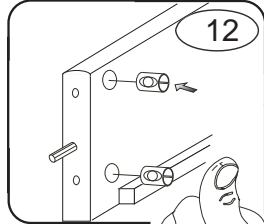

DOMINO

1485x2105x1180

č. D 938

V případě vrzání vtláčte do spoje tekuté mýdlo v poměru 1:1 s vodou. Tento jev se u nábytku z masivu vyskytuje běžně.

POKYNY!

- Uvědomte si nebezpečí pádu malých dětí (do 6 let) z horní postele.
- Horní plocha matrace. nesmí přesáhnout červenou rysku na stojně zábrany.
- Maximální výška matrace pro horní lůžko je 210mm.
- Bezpečnostní požadavky dle normy ČSN EN 747-1

1/4

	4 x1 č.4	5 x1 č.5	9 x16 10x50mm	12 x12 6x100mm		
	27 x2 4x35mm	29 x16 4x40mm	37 x4 5x30mm	38 x2 5x60mm	45 x4	47 x4
	87 x4 5mm	88 x2 7mm	89 x6 10mm	90 x8 25mm	109 x2	110 x2 10x50mm

D938

2/4

1

2

3

4