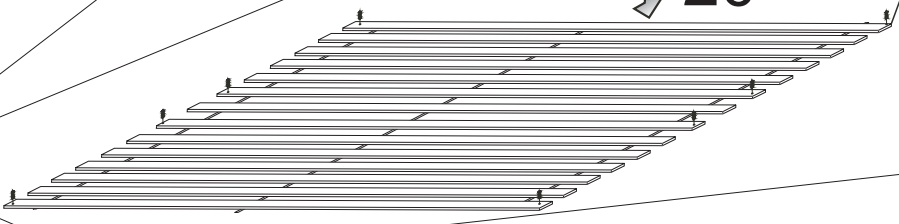

D938

16

17

18

19

21

4/4

↓ 20

22

23

24

25