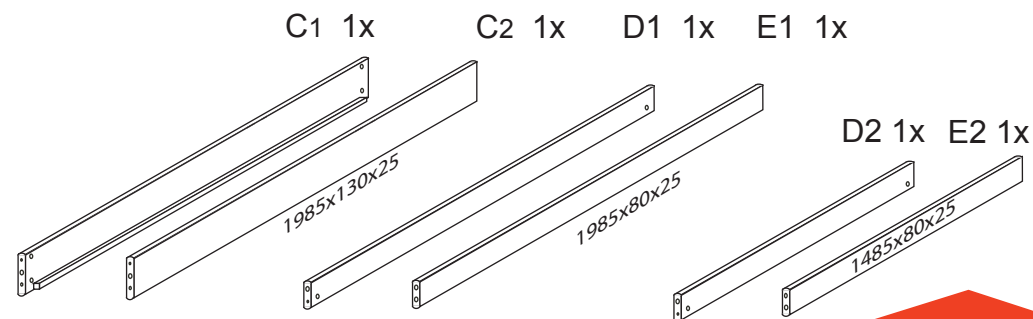

DOMINO

1485x2105x1180

č. D 938

V případě vrzání vtláčte do spoje tekuté mýdlo v poměru 1:1 s vodou. Tento jev se u nábytku z masivu vyskytuje běžně.

POKYNY!

- Uvědomte si nebezpečí pádu malých dětí (do 6 let) z horní postele.
- Horní plocha matrace. nesmí přesáhnout červenou rysku na stojně zábrany.
- Maximální výška matrace pro horní lůžko je 210mm.
- Bezpečnostní požadavky dle normy ČSN EN 747-1

1/4

	4 x1 č.4	5 x1 č.5	9 x16 10x50mm	12 x12 6x100mm		
	27 x2 4x35mm	29 x16 4x40mm	37 x4 5x30mm	38 x2 5x60mm	45 x4	47 x4
	87 x4 5mm	88 x2 7mm	89 x6 10mm	90 x8 25mm	109 x2	110 x2 10x50mm

D938

2/4

1

2

3

4