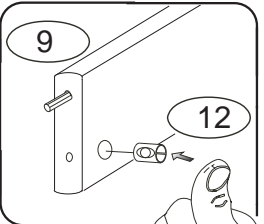

DOMINO

1485x2105x1180

č. D 938

V případě vrzání vtláčte do spoje tekuté mýdlo v poměru 1:1 s vodou. Tento jev se u nábytku z masivu vyskytuje běžně.

POKYNY!

- Uvědomte si nebezpečí pádu malých dětí (do 6 let) z horní postele.
- Horní plocha matrace. nesmí přesáhnout červenou rysku na stojně zábrany.
- Maximální výška matrace pro horní lůžko je 210mm.
- Bezpečnostní požadavky dle normy ČSN EN 747-1

1/4

	4 x1 č.4	5 x1 č.5	9 x16 10x50mm	12 x12 6x100mm		
	27 x2 4x35mm	29 x16 4x40mm	37 x4 5x30mm	38 x2 5x60mm	45 x4	47 x4
	87 x4 5mm	88 x2 7mm	89 x6 10mm	90 x8 25mm	109 x2	110 x2 10x50mm

D938

2/4

1

2

3

4