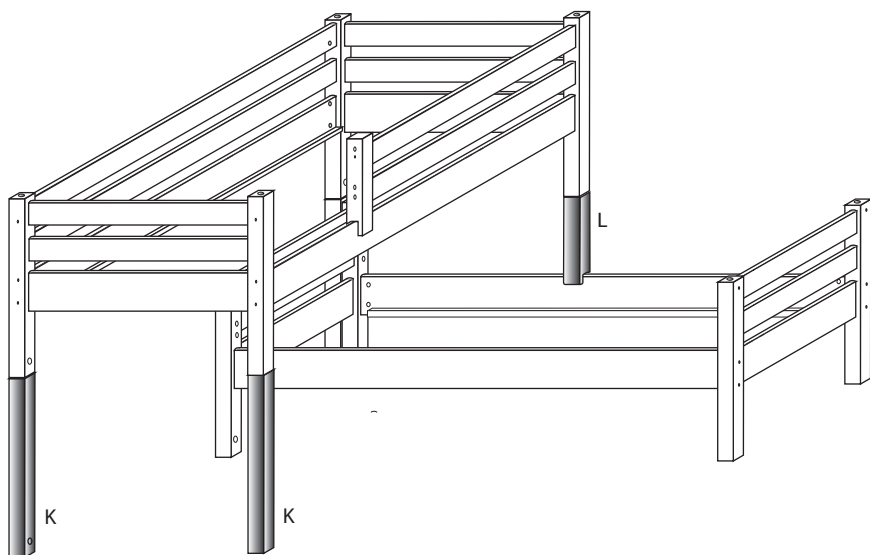

DOMINO

č. D 937d

V případě vrzání vtlačte do spoje tekuté mýdlo v poměru 1:1 s vodou. Tento jev se u nábytku z masivu vyskytuje běžně.

1/2

	1 x1	5 x1 č.5	37 x4 5x30mm	38 x4 5x60mm	45 x4	47 x4
	90 x3 25mm	109 x2	110 x4 10x50mm			

165x60x60

L 1x

K 3x

500x60x60

D937d

2/2