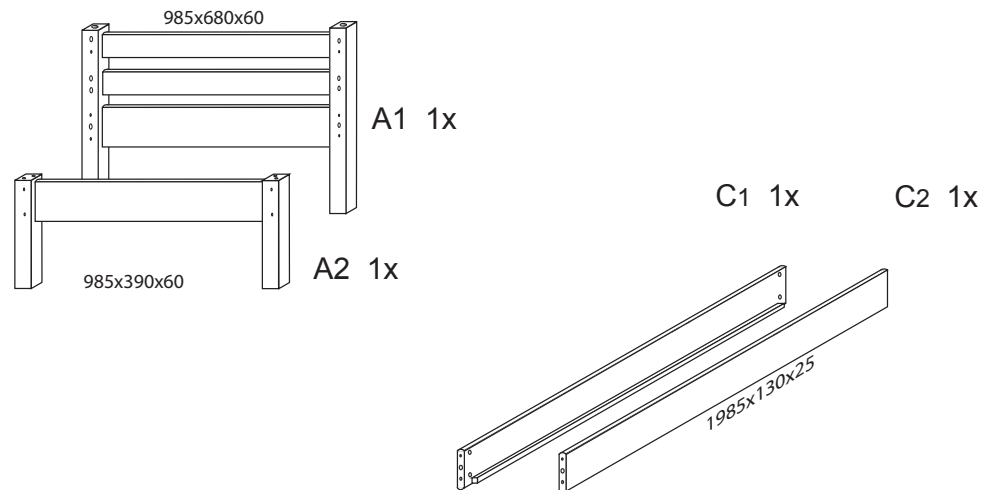

DOMINO

985x2105x680

č. D 935-BC

buk-cink

V případě vrzání vtlačte do spoje tekuté mýdlo v poměru 1:1 s vodou. Tento jev se u nábytku z masivu vyskytuje běžně.

1/2

	 4 x1 č.4	 9 x4 10x50mm	 12 x8 6x100mm	 29 x8 4x40mm		
		 88 x10 7mm	 89 x6 10mm	 90 x4 25mm		