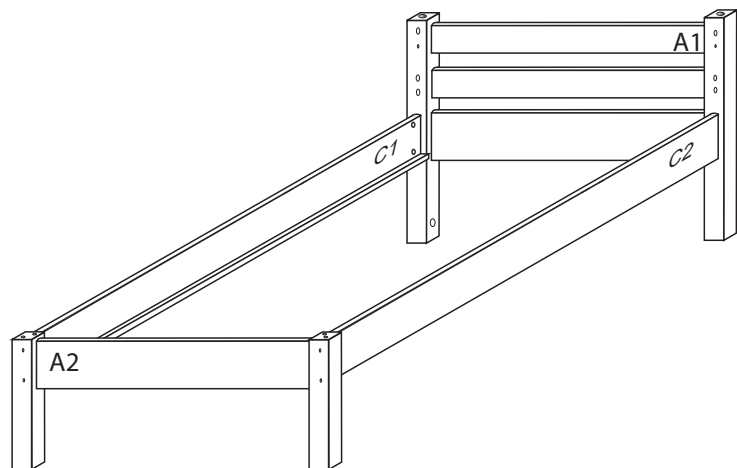

DOMINO

985x2105x680

č. D 935-BC

buk-cink

V případě vrzání vtlačte do spoje tekuté mýdlo v poměru 1:1 s vodou. Tento jev se u nábytku z masivu vyskytuje běžně.

1/2

	 4 x1 č.4	 9 x4 10x50mm	 12 x8 6x100mm	 29 x8 4x40mm		
		 88 x10 7mm	 89 x6 10mm	 90 x4 25mm		