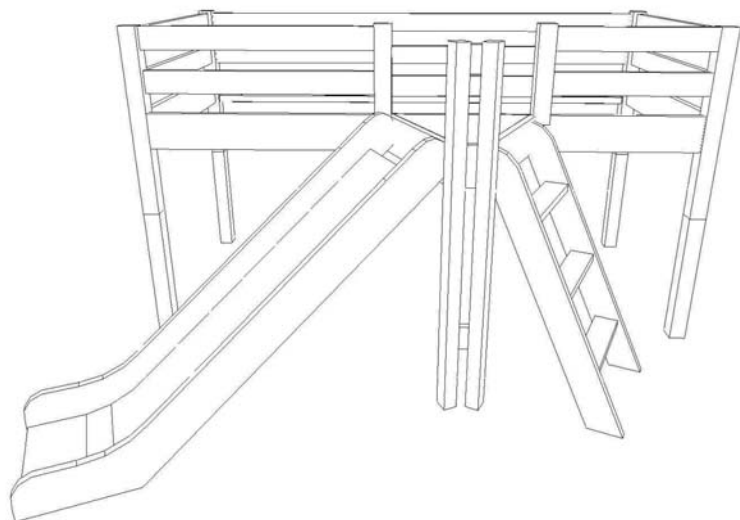

DOMINO

č. D 922

maximální nosnost 45kg

1/1

	 29 x4 3,5x40mm	 120 x2					